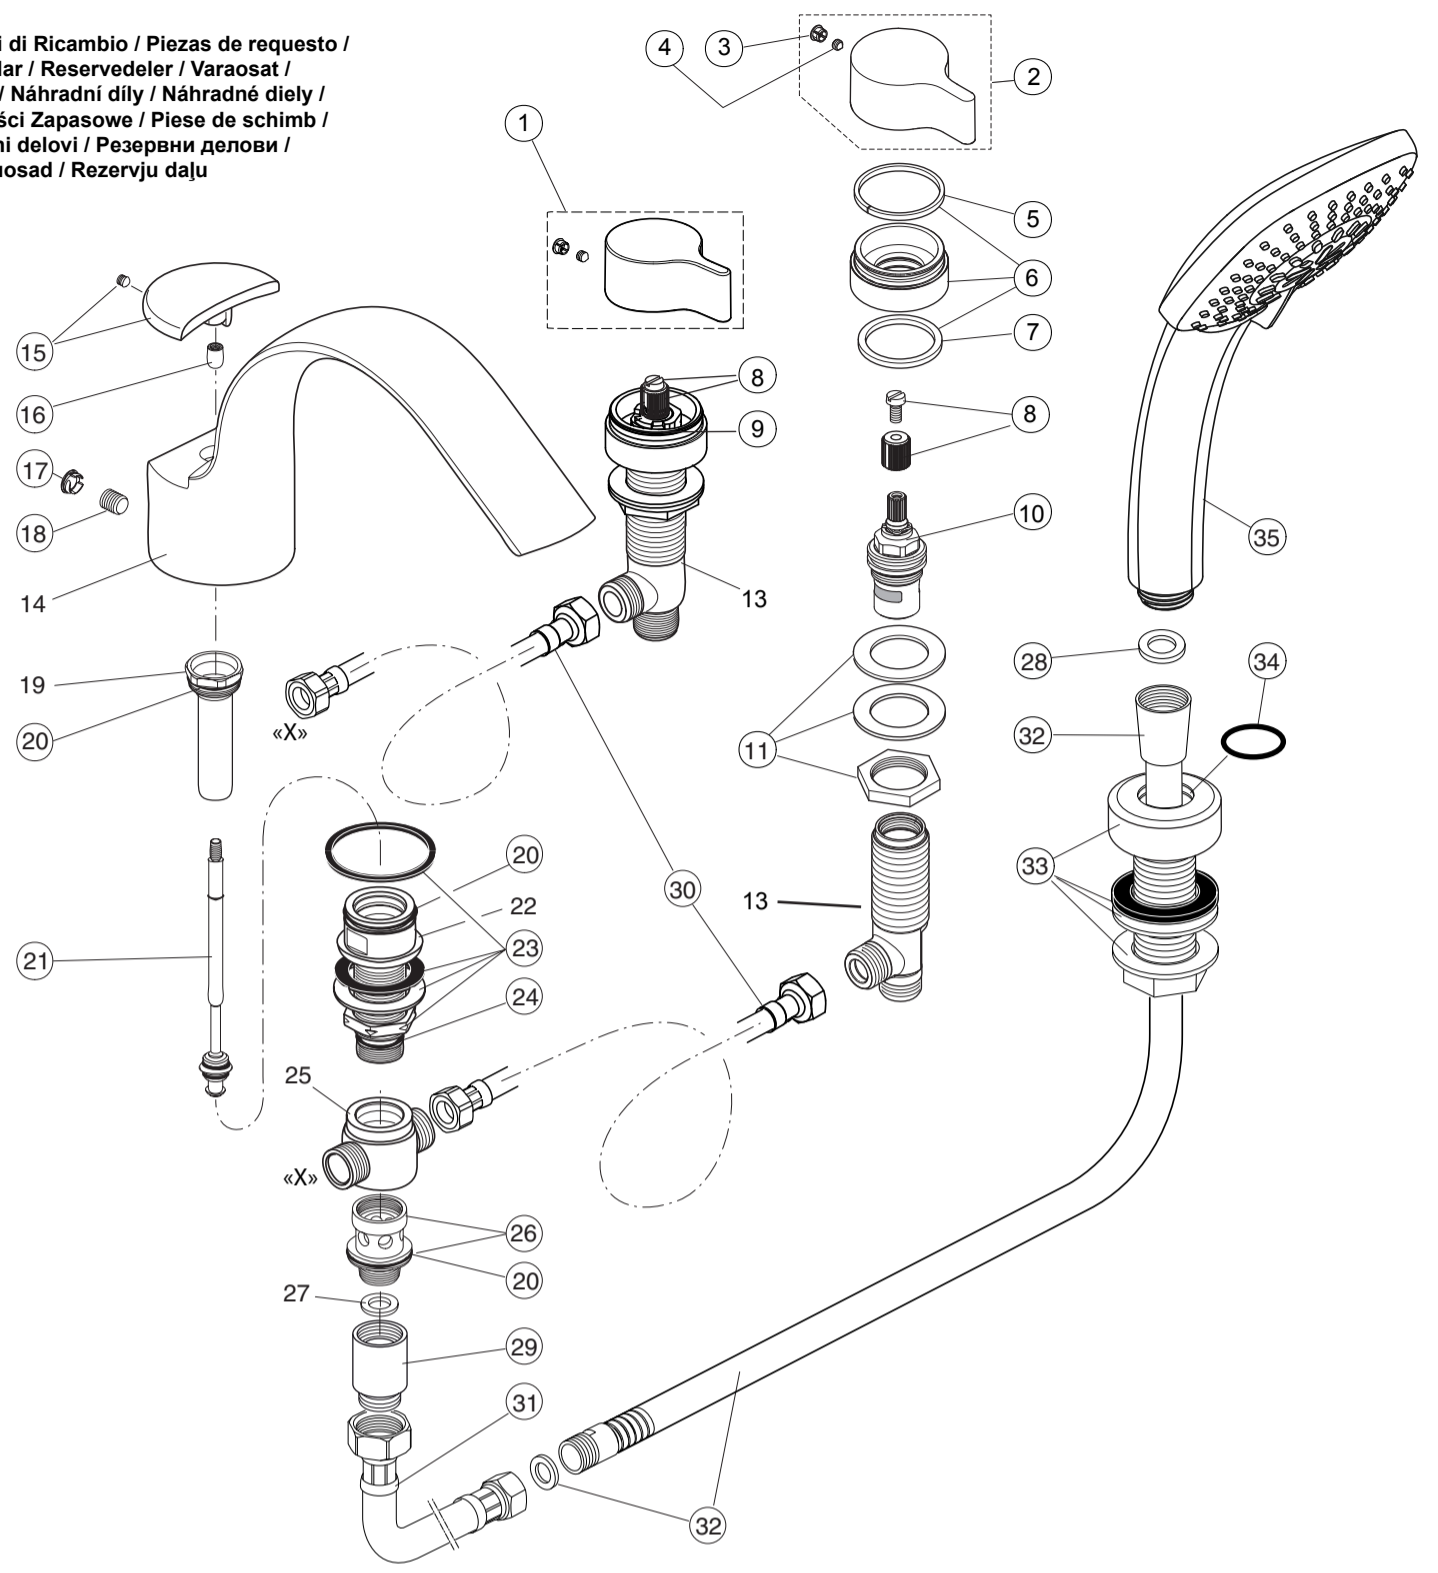

Pos.	Part No.
1	A 962052 AA
2	A 962053 AA
3	A 960396 AA
4	A 961268 NU
5	A 960445 NU
6	A 962054 AA
7	A 960499 NU
8	A 962335 NU
9	A 963033 NU
10	A 962055 NU
11	A 962056 NU
12	A 962336 NU
13	A 963049 NU
15	A 960113 AA
16	A 960111 AT
17	A 962227 AA
18	A 961807 NU
20	A 961798 NU
21	A 960110 AA
23	A 961811 NU
24	A 961810 NU
26	A 961816 NU
28	A 961817 NU
29	H 960184 NU
	A 962594 NU
30	H 960312 NU
31	H 960185 NU
32	H 960440 AA
33	A 962061 AA
34	A 960239 NU
35	B 0003 AA

MELANGE
A 4293 ..

1119 / A 865 80340
 Made in Germany

Ideal Standard International NV
 Corporate Village - Gent Building
 Da Vincilaan 2
 1935 Zaventem
 Belgium

www.idealstandardinternational.com

	P	bar					Q (3 bar)
	T	°C					l/min 20,5