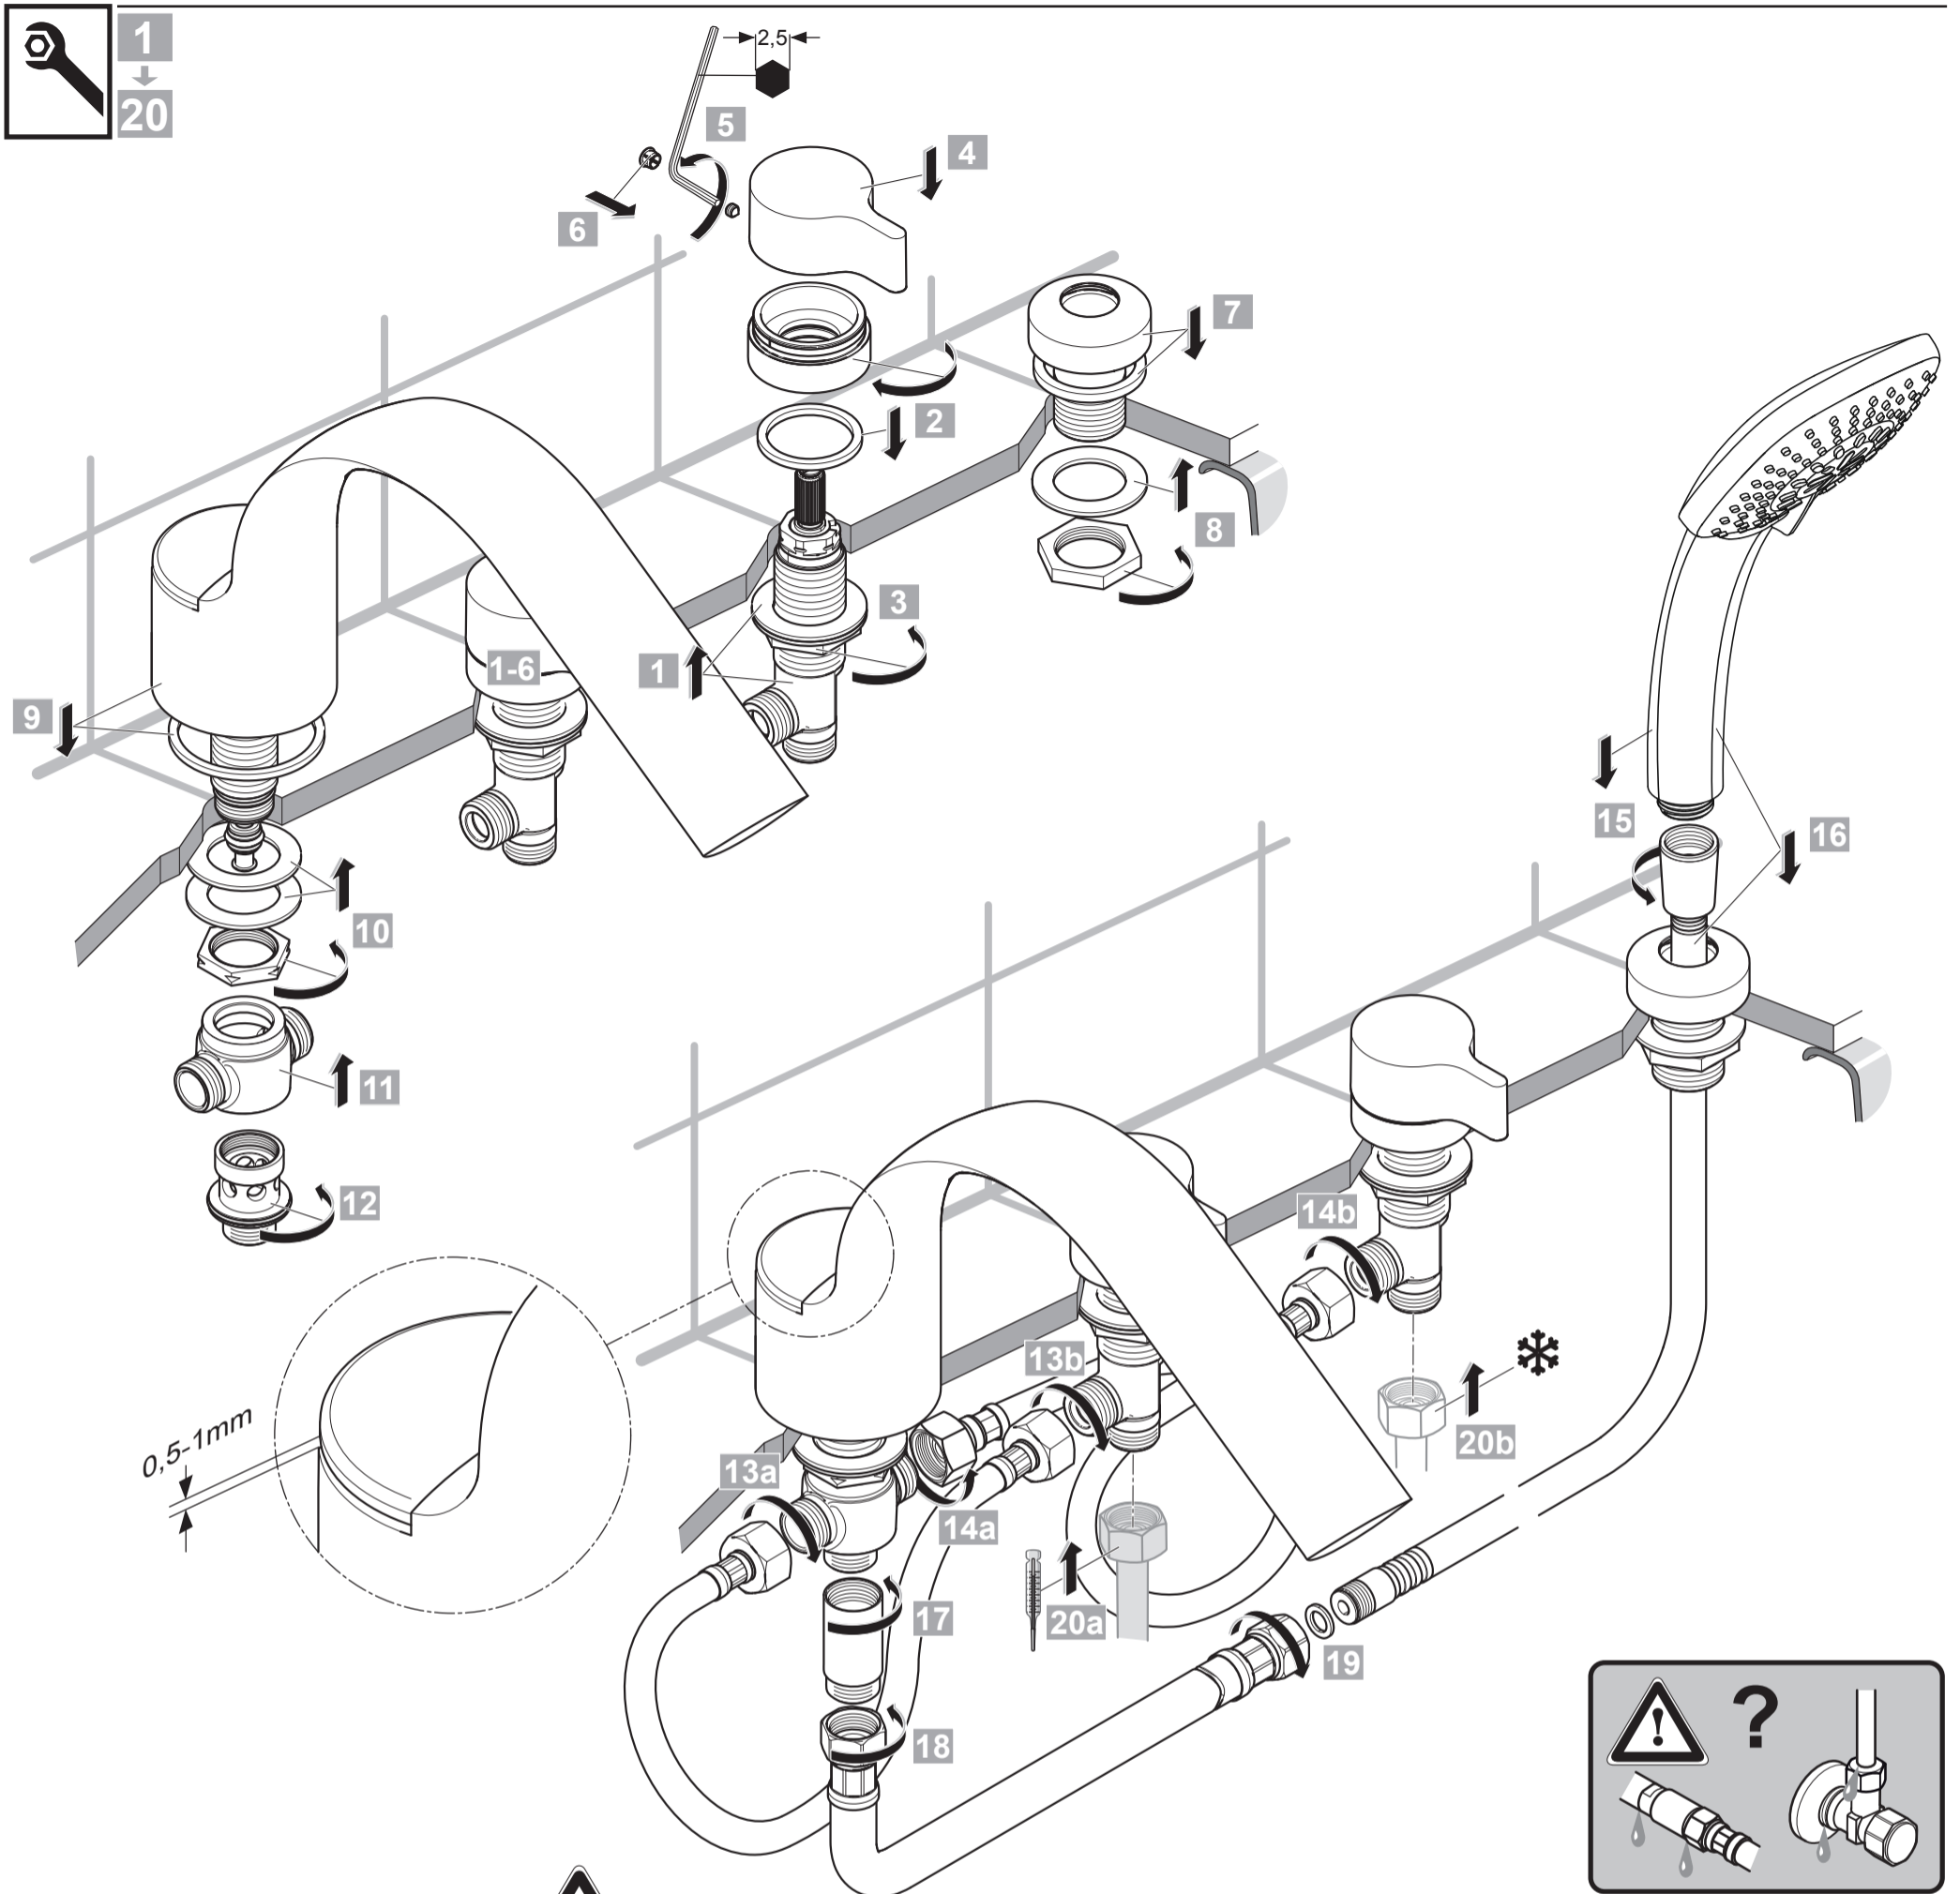

Pos.	Part No.
1	A 962052 AA
2	A 962053 AA
3	A 960396 AA
4	A 961268 NU
5	A 960445 NU
6	A 962054 AA
7	A 960499 NU
8	A 962335 NU
9	A 963033 NU
10	A 962055 NU
11	A 962056 NU
12	A 962336 NU
13	A 963049 NU
15	A 960113 AA
16	A 960111 AT
17	A 962227 AA
18	A 961807 NU
20	A 961798 NU
21	A 960110 AA
23	A 961811 NU
24	A 961810 NU
26	A 961816 NU
28	A 961817 NU
29	H 960184 NU
	A 962594 NU
30	H 960312 NU
31	H 960185 NU
32	H 960440 AA
33	A 962061 AA
34	A 960239 NU
35	B 0003 AA

MELANGE
A 4293 ..

1119 / A 865 80340
 Made in Germany

Ideal Standard International NV
 Corporate Village - Gent Building
 Da Vincilaan 2
 1935 Zaventem
 Belgium

www.idealstandardinternational.com

	P	bar					Q (3 bar)
	T	°C					l/min 20,5