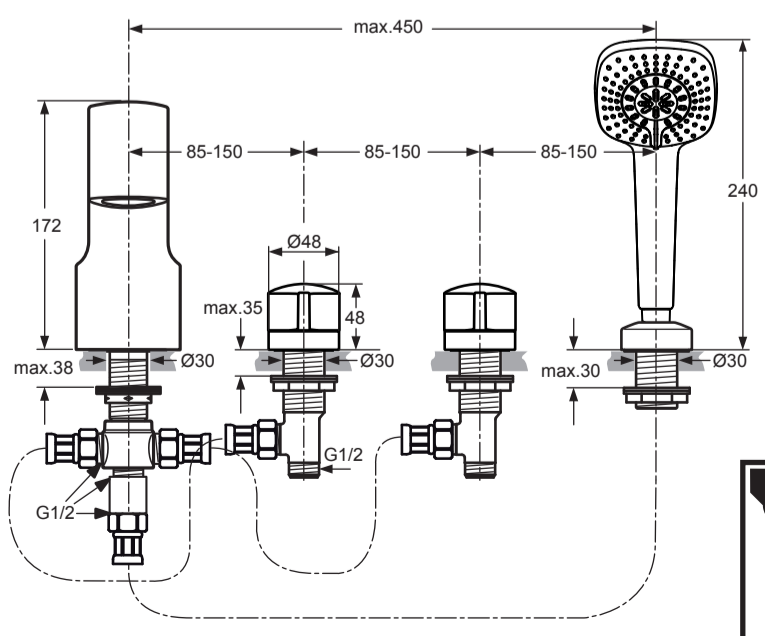

Pos.	Part No.
1	A 962052 AA
2	A 962053 AA
3	A 960396 AA
4	A 961268 NU
5	A 960445 NU
6	A 962054 AA
7	A 960499 NU
8	A 962335 NU
9	A 963033 NU
10	A 962055 NU
11	A 962056 NU
12	A 962336 NU
13	A 963049 NU
15	A 960113 AA
16	A 960111 AT
17	A 962227 AA
18	A 961807 NU
20	A 961798 NU
21	A 960110 AA
23	A 961811 NU
24	A 961810 NU
26	A 961816 NU
28	A 961817 NU
29	H 960184 NU
	A 962594 NU
30	H 960312 NU
31	H 960185 NU
32	H 960440 AA
33	A 962061 AA
34	A 960239 NU
35	B 0003 AA

MELANGE
A 4293 ..

1119 / A 865 80340
 Made in Germany

Ideal Standard International NV
 Corporate Village - Gent Building
 Da Vincilaan 2
 1935 Zaventem
 Belgium

www.idealstandardinternational.com

	P	bar					Q (3 bar)
	T	°C					l/min 20,5