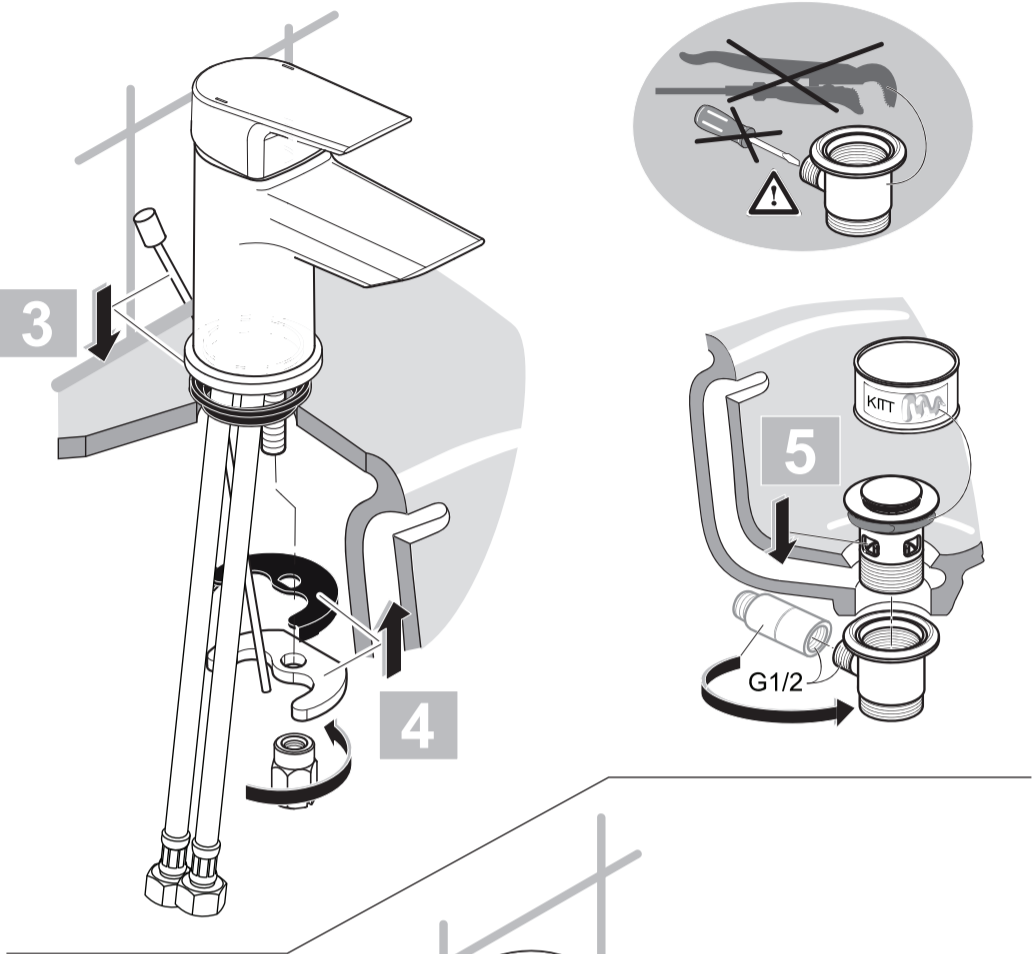

www.idealstandardinternational.com

**Ceramix**  
 A 6542 .. A 6544 .. A6550

0815 / A 868 105  
 (+ A 865 612)  
 Made in Germany

**A6544**

	<b>P</b>	bar				<b>Q</b> (3 bar)
	<b>T</b>	°C				<b>l/min</b> 5