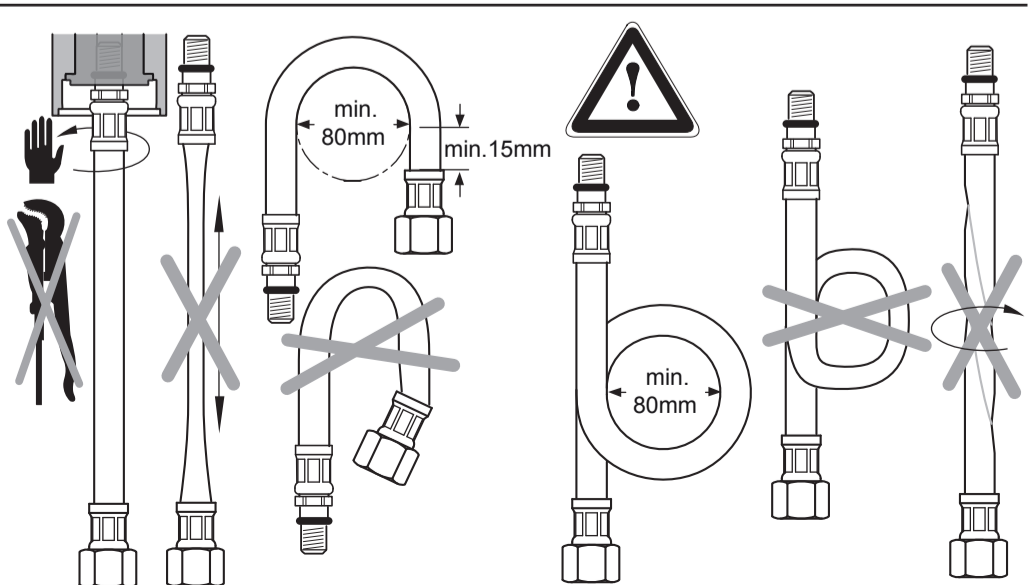

www.idealstandardinternational.com

**Ceramix**  
 A 6542 .. A 6544 .. A6550

0815 / A 868 105  
 (+ A 865 612)  
 Made in Germany

**A6544**

	<b>P</b>	bar				<b>Q</b> (3 bar)
	<b>T</b>	°C				<b>l/min</b> 5