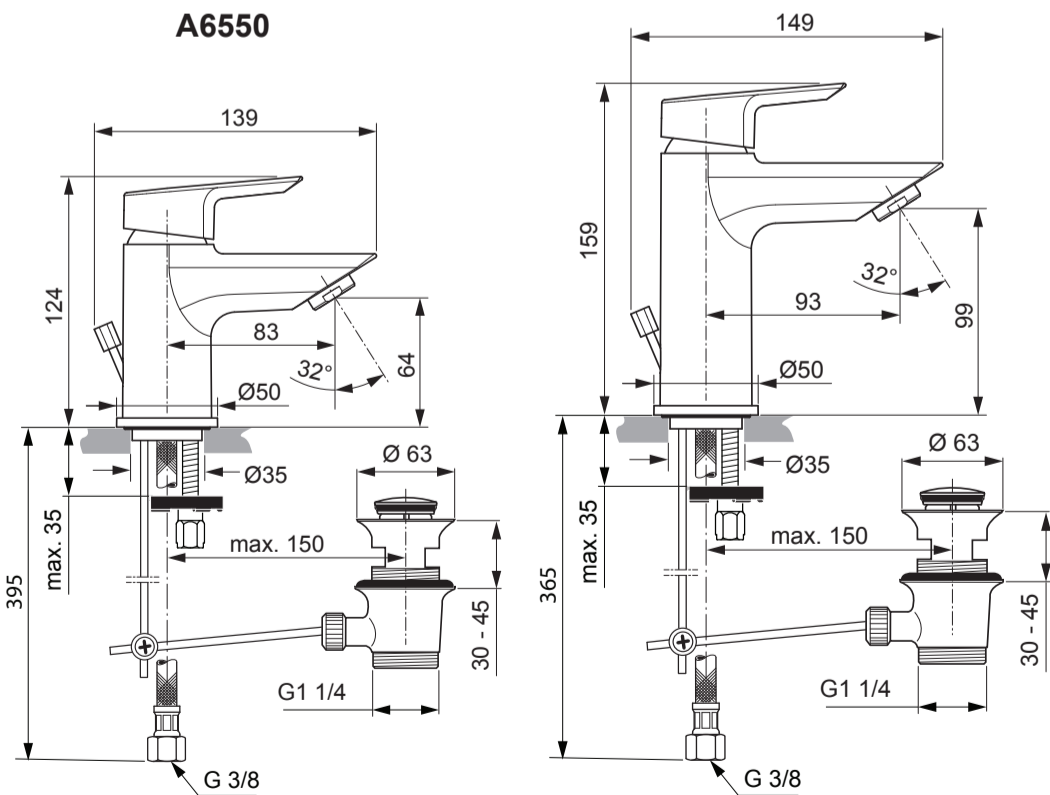

- |    |              |                 |
|----|--------------|-----------------|
| 1  | A 861 018 AA | 1 Set           |
| 2  | A 860 603 NU | 1 pcs           |
| 3  | A 963 751 NU | 1 pcs           |
| 4  | F 960 975 AA | 1 pcs           |
| 5  | B 961 087 NU | 1 pcs           |
| 8  | F 960 855 NU | 1 Set           |
| 9  | B 961 088 NU | 1 Set           |
| 11 | A 963 299 NU | 1 pcs           |
| 12 | A 962 825 NU | 1 pcs           |
| 14 | B 961 119 AA | 1 Set           |
| 16 | B 960 754 AA | 1 pcs           |
| 17 | B 960 712 AA | 1 pcs           |
| 19 | A 964 520 NU | 1 Set           |
| 20 | A 963 600 NU | 1 pcs (A6542AA) |
|    | A 963 685 NU | 1 pcs (A6544AA) |
|    | A 963 600 NU | 1 pcs (A6550AA) |
| 21 | A 961 172 NU | 1 pcs           |
| 22 | A 962 991 AA | 1 Set           |

 <b>P</b> 0,3 MPa 3 bar	 50°C 65°C 75°C	 13°C 13°C 13°C	1	2	3
			°C	°C	°C
			50	44	39
	65	54,5	48		
	75	64	55,5		
			35,5	43,5	50,5

**A6542**

**A6550**

Ideal Standard International BVBA  
 Corporate Village - Gent Building  
 Da Vincilaan 2  
 1935 Zaventem  
 Belgium

www.idealstandardinternational.com

**Ceramix**  
 A 6542 .. A 6544 .. A6550

0815 / A 868 105  
 (+ A 865 612)  
 Made in Germany

**A6544**

	<b>P</b>	bar				<b>Q</b> (3 bar)
	<b>T</b>	°C				<b>l/min</b> 5