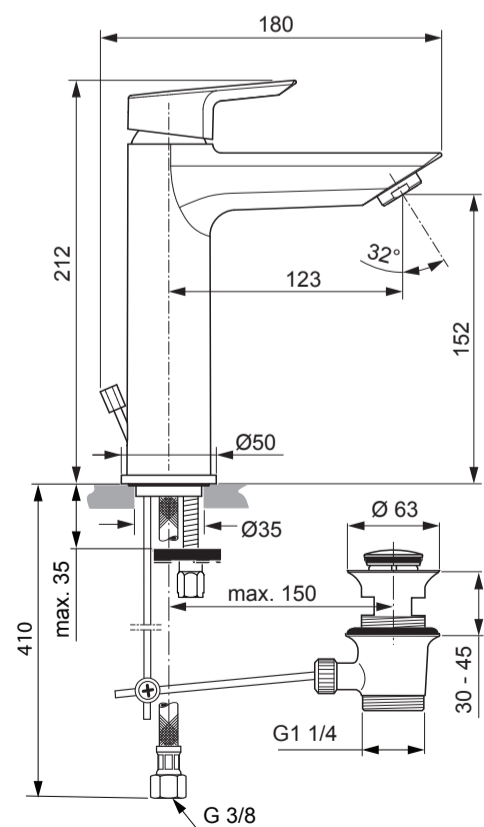

- |    |              |                 |
|----|--------------|-----------------|
| 1  | A 861 018 AA | 1 Set           |
| 2  | A 860 603 NU | 1 pcs           |
| 3  | A 963 751 NU | 1 pcs           |
| 4  | F 960 975 AA | 1 pcs           |
| 5  | B 961 087 NU | 1 pcs           |
| 8  | F 960 855 NU | 1 Set           |
| 9  | B 961 088 NU | 1 Set           |
| 11 | A 963 299 NU | 1 pcs           |
| 12 | A 962 825 NU | 1 pcs           |
| 14 | B 961 119 AA | 1 Set           |
| 16 | B 960 754 AA | 1 pcs           |
| 17 | B 960 712 AA | 1 pcs           |
| 19 | A 964 520 NU | 1 Set           |
| 20 | A 963 600 NU | 1 pcs (A6542AA) |
|    | A 963 685 NU | 1 pcs (A6544AA) |
|    | A 963 600 NU | 1 pcs (A6550AA) |
| 21 | A 961 172 NU | 1 pcs           |
| 22 | A 962 991 AA | 1 Set           |

www.idealstandardinternational.com

**Ceramix**  
 A 6542 .. A 6544 .. A6550

0815 / A 868 105  
 (+ A 865 612)  
 Made in Germany

**A6544**

	<b>P</b>	bar				<b>Q</b> (3 bar)
	<b>T</b>	°C				<b>l/min</b> 5