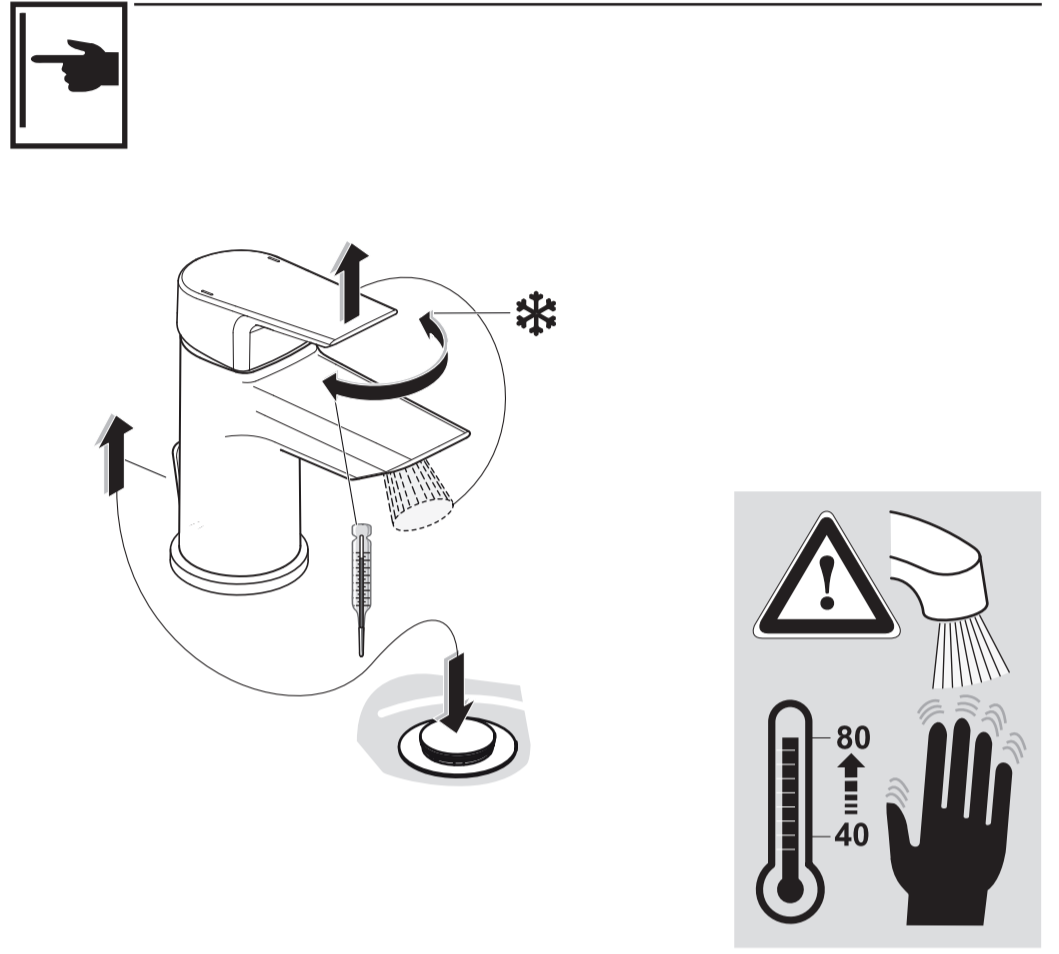

www.idealstandardinternational.com

**Ceramix**  
 A 6542 .. A 6544 .. A6550

0815 / A 868 105  
 (+ A 865 612)  
 Made in Germany

**A6544**

	<b>P</b>	bar				<b>Q</b> (3 bar)
	<b>T</b>	°C				<b>l/min</b> 5