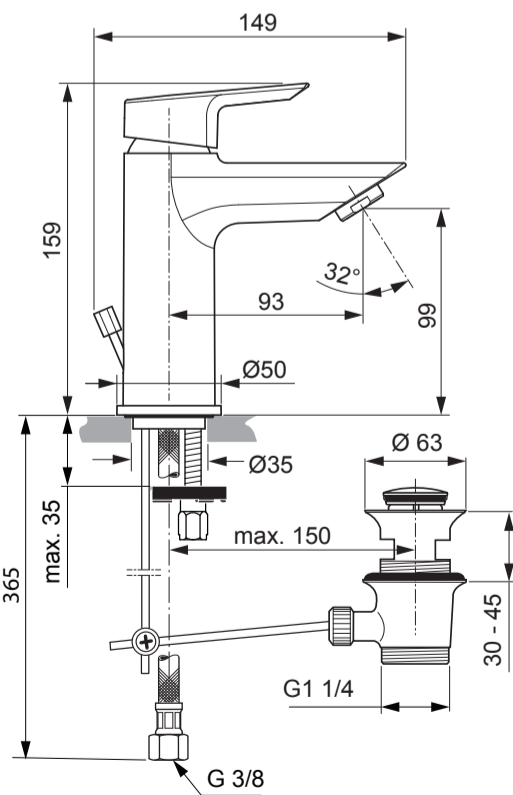

- |    |              |                 |
|----|--------------|-----------------|
| 1  | A 861 018 AA | 1 Set           |
| 2  | A 860 603 NU | 1 pcs           |
| 3  | A 963 751 NU | 1 pcs           |
| 4  | F 960 975 AA | 1 pcs           |
| 5  | B 961 087 NU | 1 pcs           |
| 8  | F 960 855 NU | 1 Set           |
| 9  | B 961 088 NU | 1 Set           |
| 11 | A 963 299 NU | 1 pcs           |
| 12 | A 962 825 NU | 1 pcs           |
| 14 | B 961 119 AA | 1 Set           |
| 16 | B 960 754 AA | 1 pcs           |
| 17 | B 960 712 AA | 1 pcs           |
| 19 | A 964 520 NU | 1 Set           |
| 20 | A 963 600 NU | 1 pcs (A6542AA) |
|    | A 963 685 NU | 1 pcs (A6544AA) |
|    | A 963 600 NU | 1 pcs (A6550AA) |
| 21 | A 961 172 NU | 1 pcs           |
| 22 | A 962 991 AA | 1 Set           |

 <b>P</b> 0,3 MPa 3 bar	 50°C 65°C 75°C	 13°C 13°C 13°C	1	2	3
			°C	°C	°C
			50	44	39
	65	54,5	48		
	75	64	55,5		
			35,5	43,5	50,5

**A6542**

**A6550**

Ideal Standard International BVBA  
 Corporate Village - Gent Building  
 Da Vincilaan 2  
 1935 Zaventem  
 Belgium

www.idealstandardinternational.com

**Ceramix**  
 A 6542 .. A 6544 .. A6550

0815 / A 868 105  
 (+ A 865 612)  
 Made in Germany

**A6544**

	<b>P</b>	bar				<b>Q</b> (3 bar)
	<b>T</b>	°C				<b>l/min</b> 5