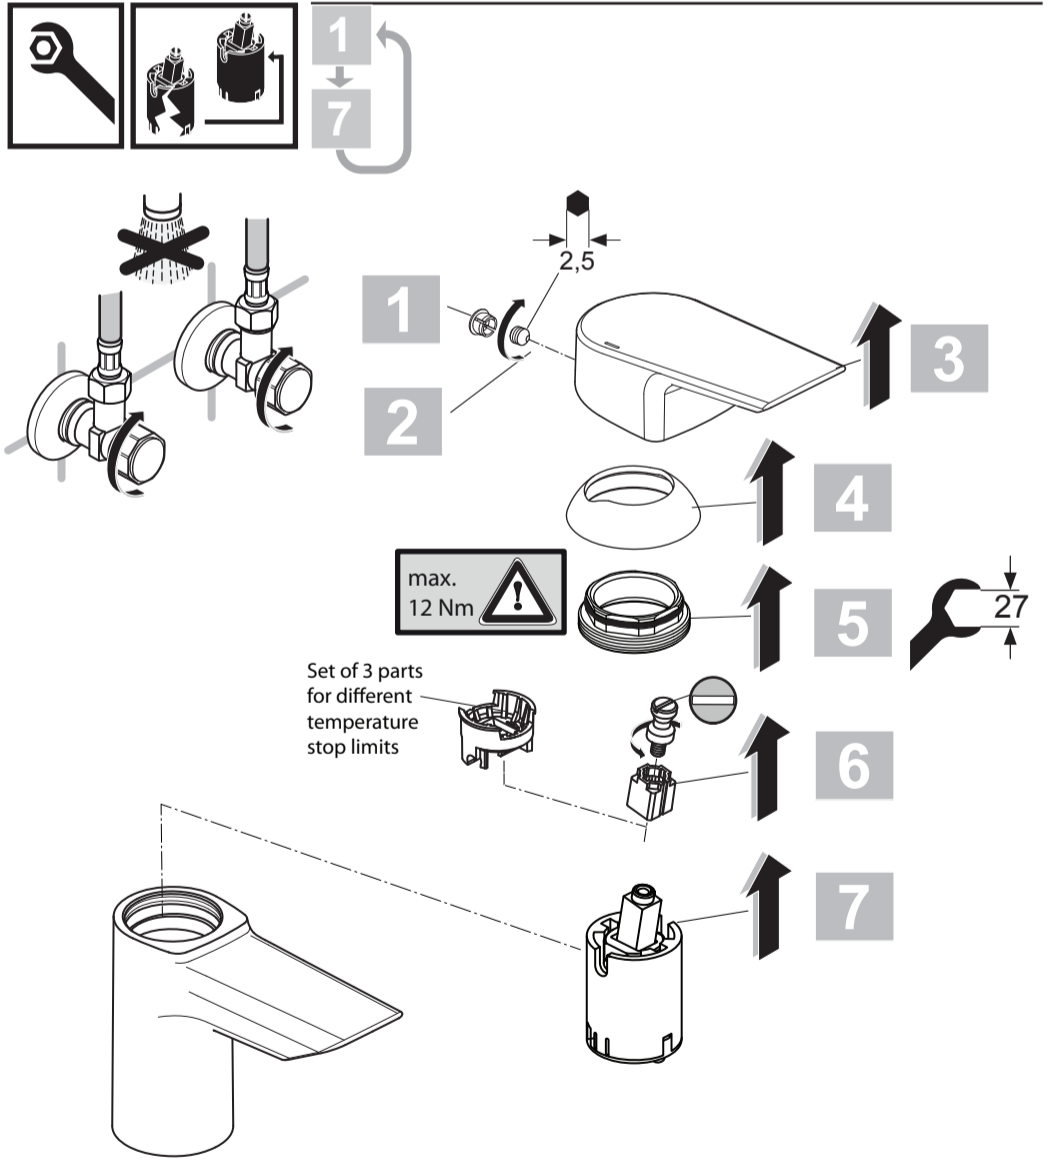

www.idealstandardinternational.com

**Ceramix**  
 A 6542 .. A 6544 .. A6550

0815 / A 868 105  
 (+ A 865 612)  
 Made in Germany

**A6544**

	<b>P</b>	bar				<b>Q</b> (3 bar)
	<b>T</b>	°C				<b>l/min</b> 5