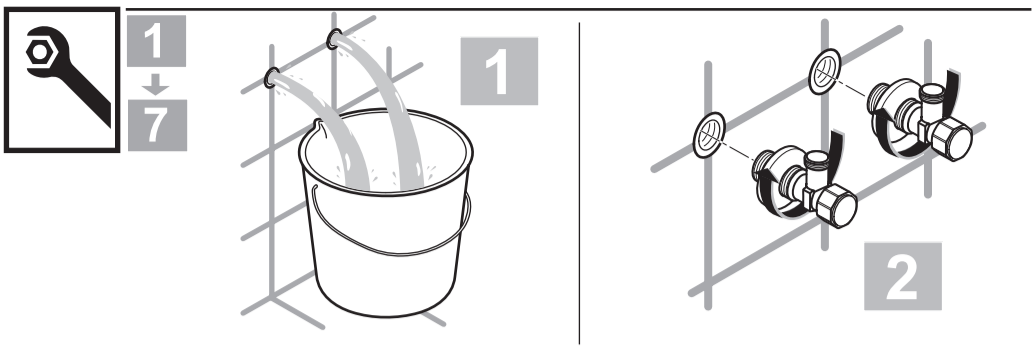

www.idealstandardinternational.com

**Ceramix**  
 A 6542 .. A 6544 .. A6550

0815 / A 868 105  
 (+ A 865 612)  
 Made in Germany

**A6544**

	<b>P</b>	bar				<b>Q</b> (3 bar)
	<b>T</b>	°C				<b>l/min</b> 5