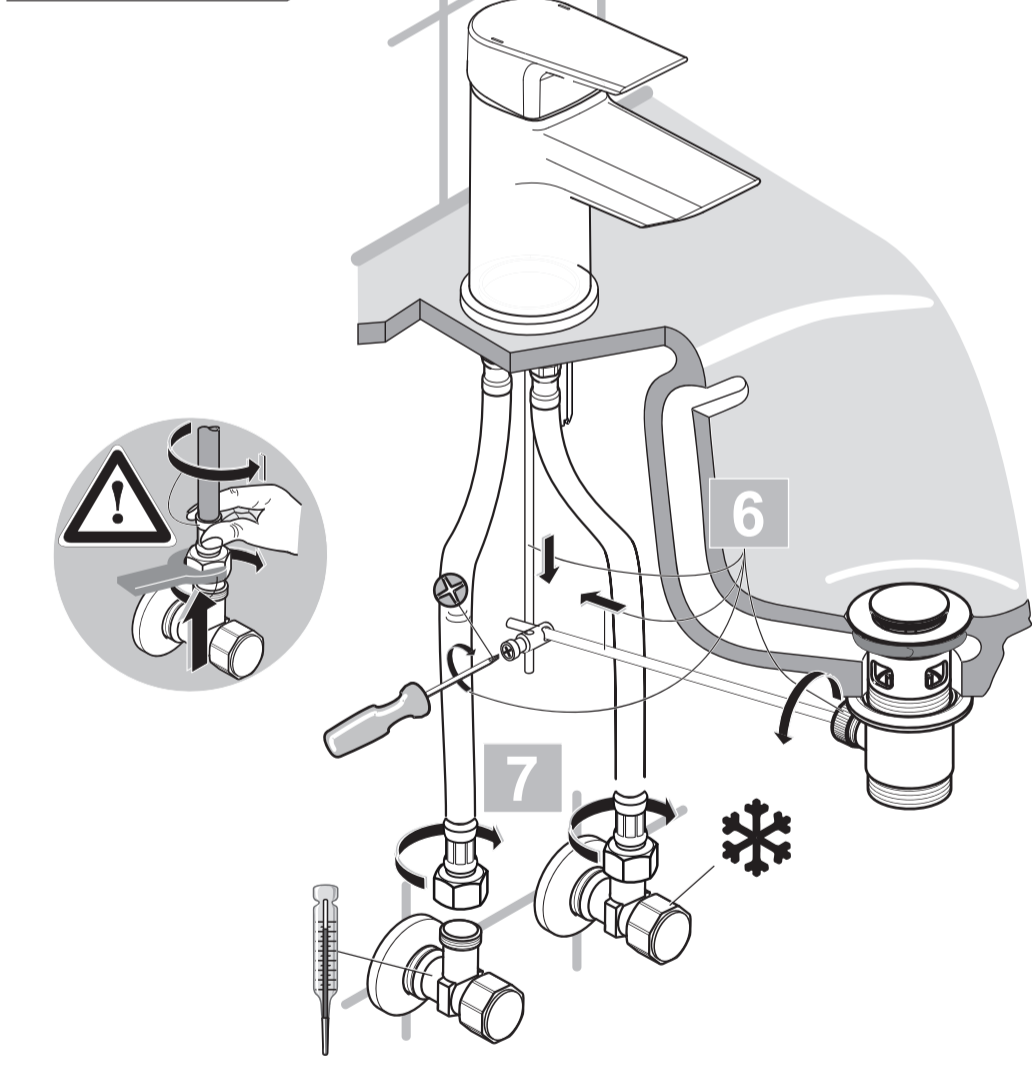

www.idealstandardinternational.com

**Ceramix**  
 A 6542 .. A 6544 .. A6550

0815 / A 868 105  
 (+ A 865 612)  
 Made in Germany

**A6544**

	<b>P</b>	bar				<b>Q</b> (3 bar)
	<b>T</b>	°C				<b>l/min</b> 5