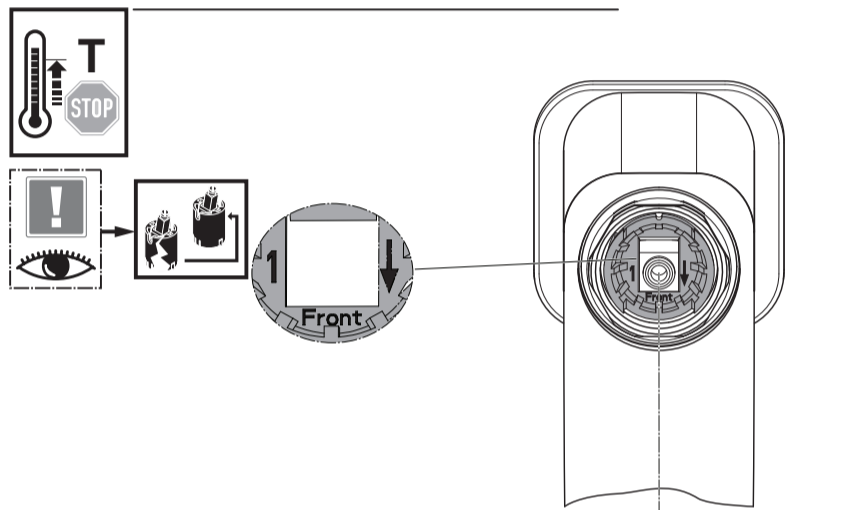

- |    |              |                 |
|----|--------------|-----------------|
| 1  | A 861 018 AA | 1 Set           |
| 2  | A 860 603 NU | 1 pcs           |
| 3  | A 963 751 NU | 1 pcs           |
| 4  | F 960 975 AA | 1 pcs           |
| 5  | B 961 087 NU | 1 pcs           |
| 8  | F 960 855 NU | 1 Set           |
| 9  | B 961 088 NU | 1 Set           |
| 11 | A 963 299 NU | 1 pcs           |
| 12 | A 962 825 NU | 1 pcs           |
| 14 | B 961 119 AA | 1 Set           |
| 16 | B 960 754 AA | 1 pcs           |
| 17 | B 960 712 AA | 1 pcs           |
| 19 | A 964 520 NU | 1 Set           |
| 20 | A 963 600 NU | 1 pcs (A6542AA) |
|    | A 963 685 NU | 1 pcs (A6544AA) |
|    | A 963 600 NU | 1 pcs (A6550AA) |
| 21 | A 961 172 NU | 1 pcs           |
| 22 | A 962 991 AA | 1 Set           |

 <b>P</b> 0,3 MPa 3 bar	 50°C 65°C 75°C	 13°C 13°C 13°C	1	2	3
			°C	°C	°C
			50	44	39
	65	54,5	48		
	75	64	55,5		
			35,5	43,5	50,5

**A6542**

**A6550**

Ideal Standard International BVBA  
 Corporate Village - Gent Building  
 Da Vincilaan 2  
 1935 Zaventem  
 Belgium

www.idealstandardinternational.com

**Ceramix**  
 A 6542 .. A 6544 .. A6550

0815 / A 868 105  
 (+ A 865 612)  
 Made in Germany

**A6544**

	<b>P</b>	bar				<b>Q</b> (3 bar)
	<b>T</b>	°C				<b>l/min</b> 5