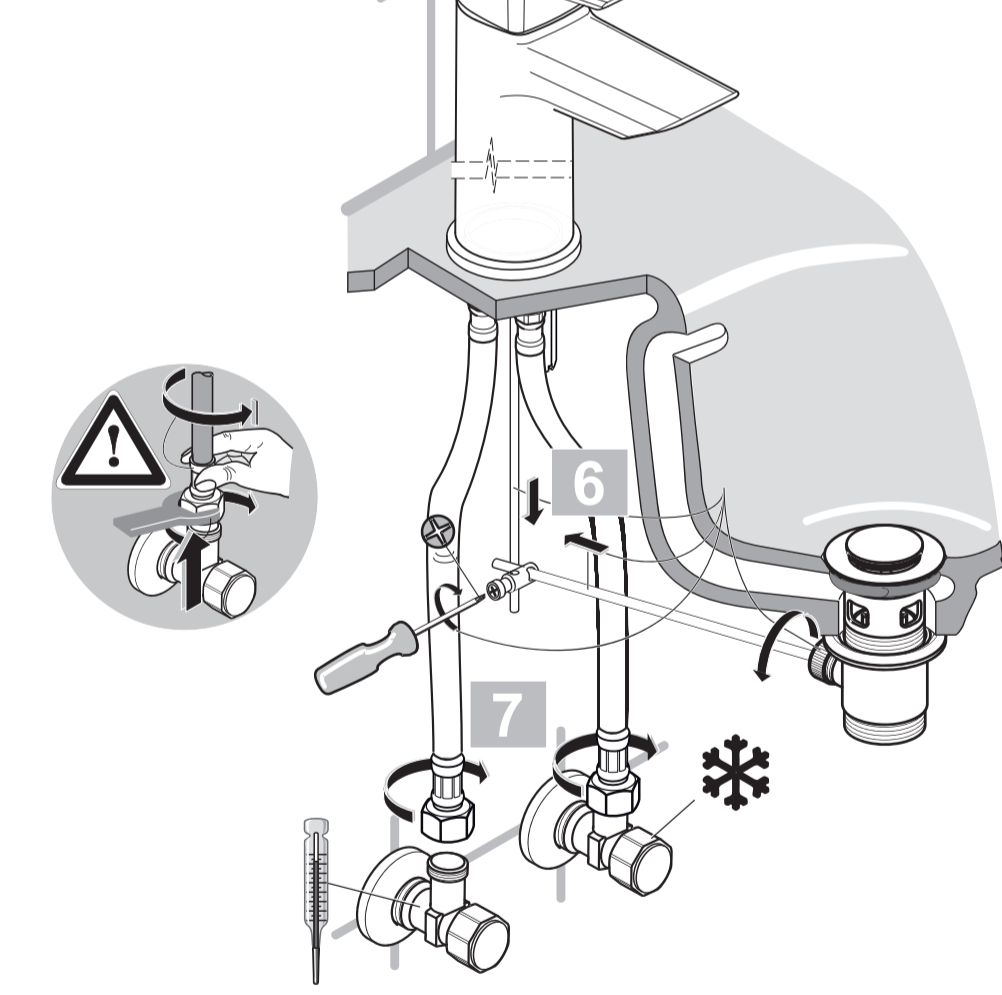

P	bar				Q (3 bar)
	T	°C				l/min 5