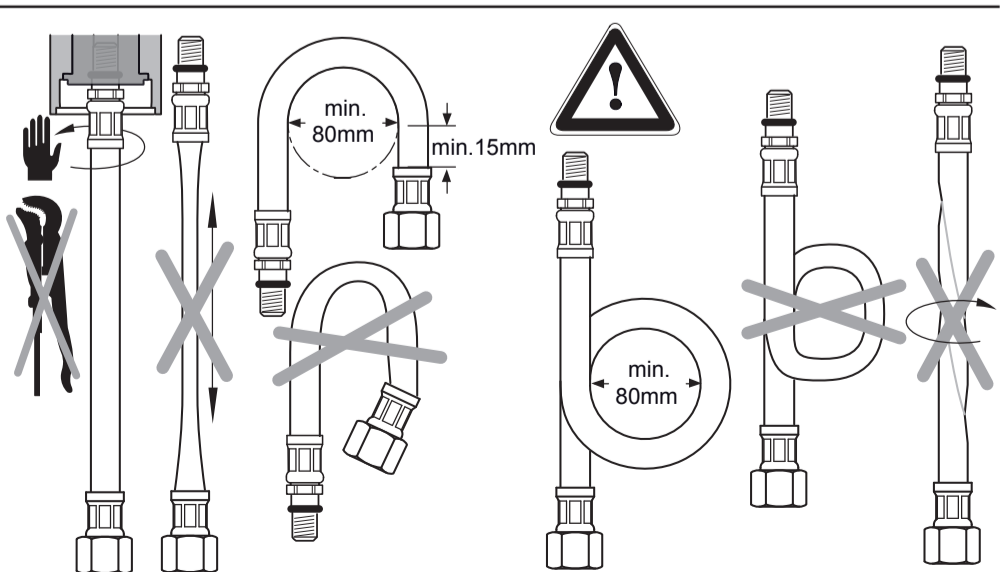

P	bar				Q (3 bar)
	T	°C				l/min 5