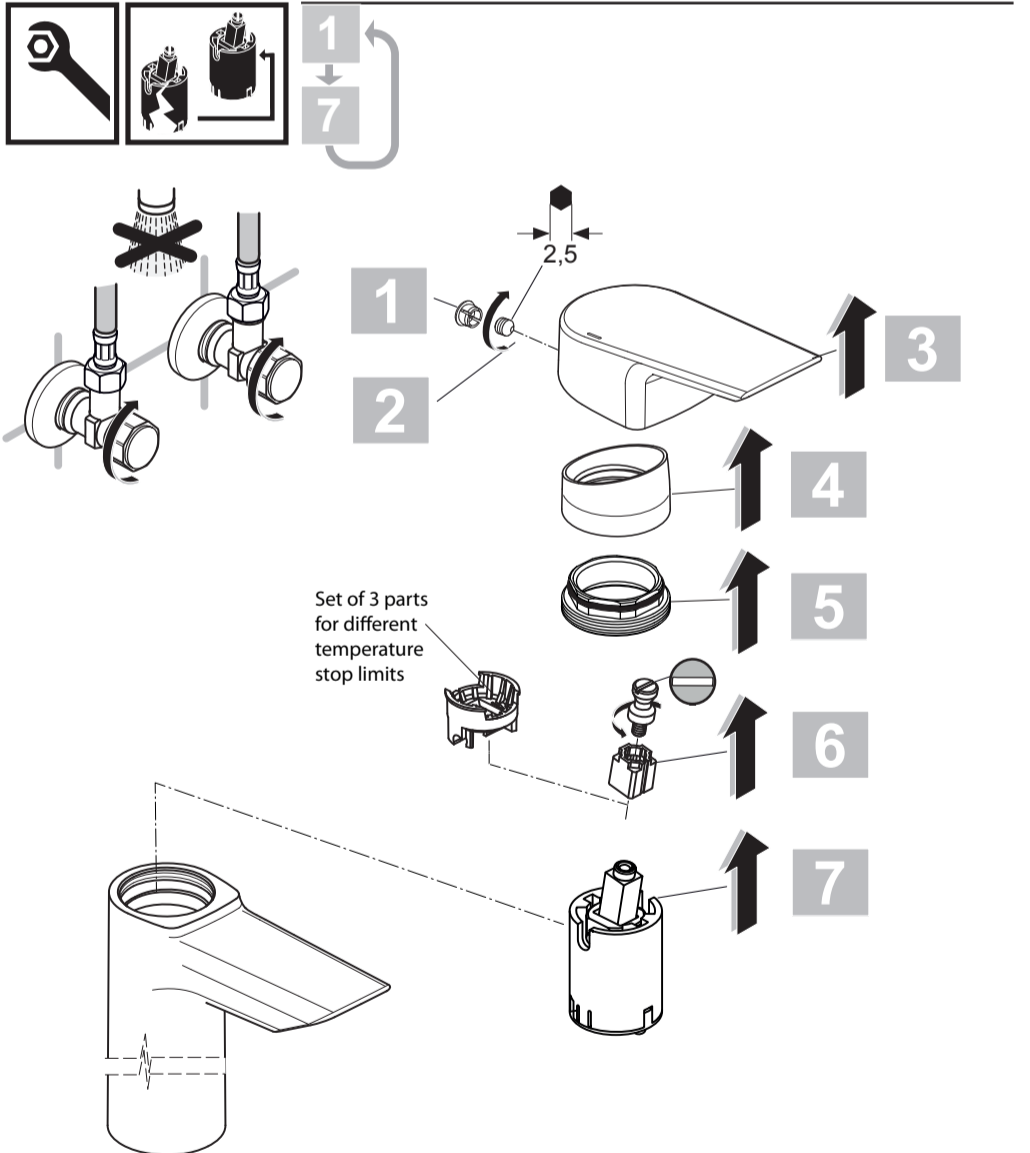

P	bar				Q (3 bar)
	T	°C				l/min 5