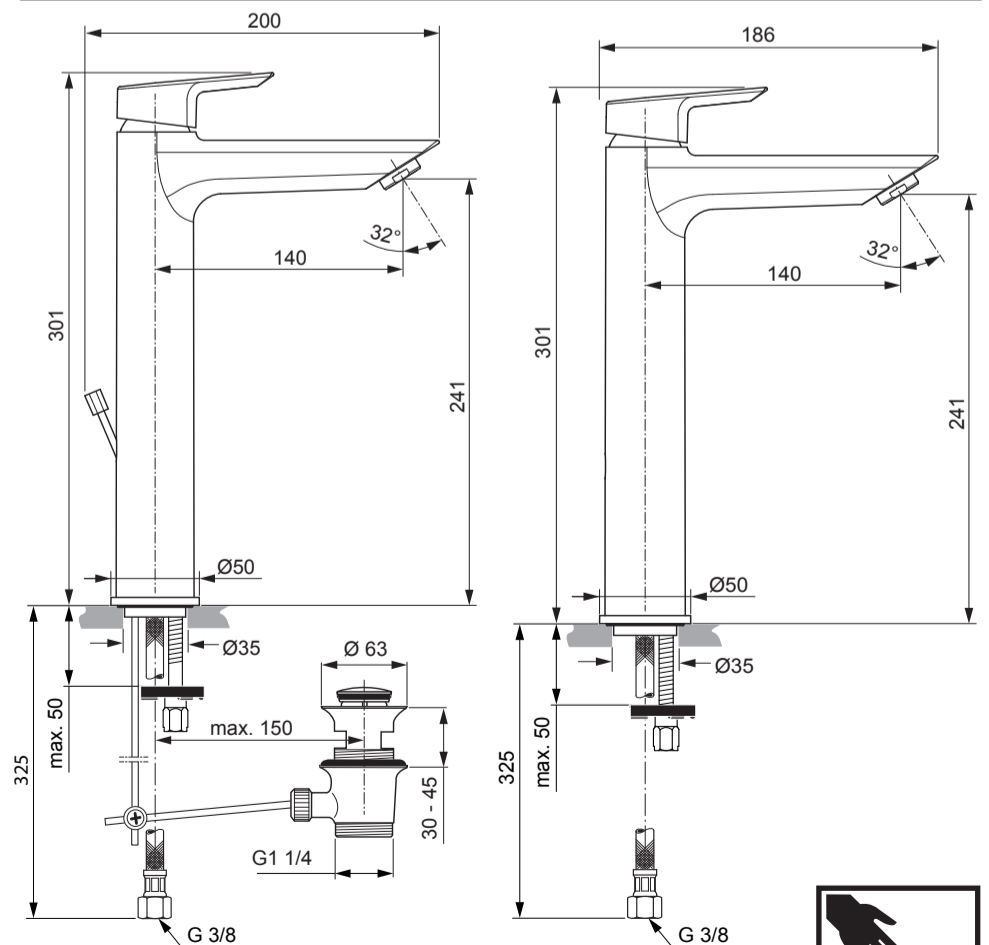

1 Front

P	°C	°C	1		2		3	
			°C	°C	°C	°C	°C	°C
0,3 MPa 3 bar	50°C	13°C	50	44	39	35,5		
	65°C	13°C	65	54,5	48	43,5		
	75°C	13°C	75	64	55,5	50,5		

Ceramix

A 6551 .. A 6552

0116 / A 868 104
 (+ A 865 612)
 Made in Germany