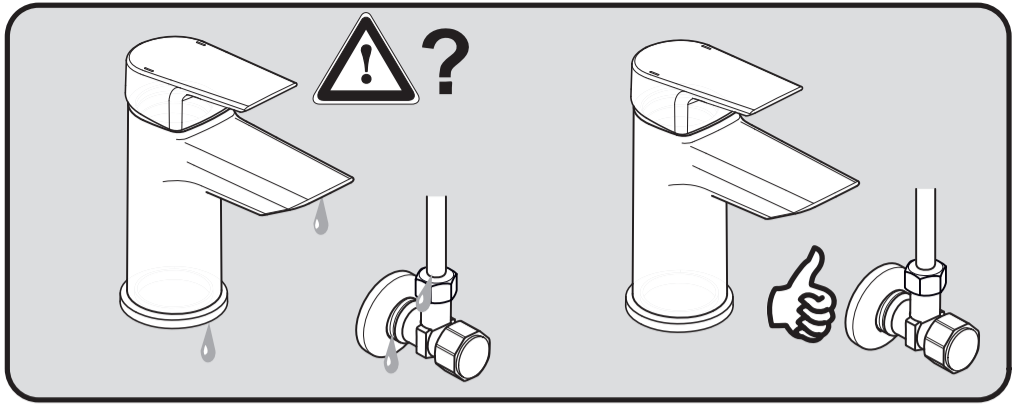

P	bar				Q (3 bar)
	T	°C				l/min 5