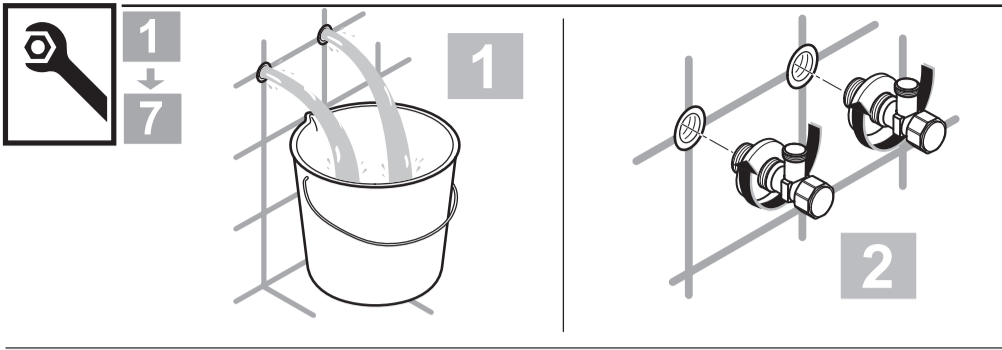

P	bar				Q (3 bar)
	T	°C				l/min 5