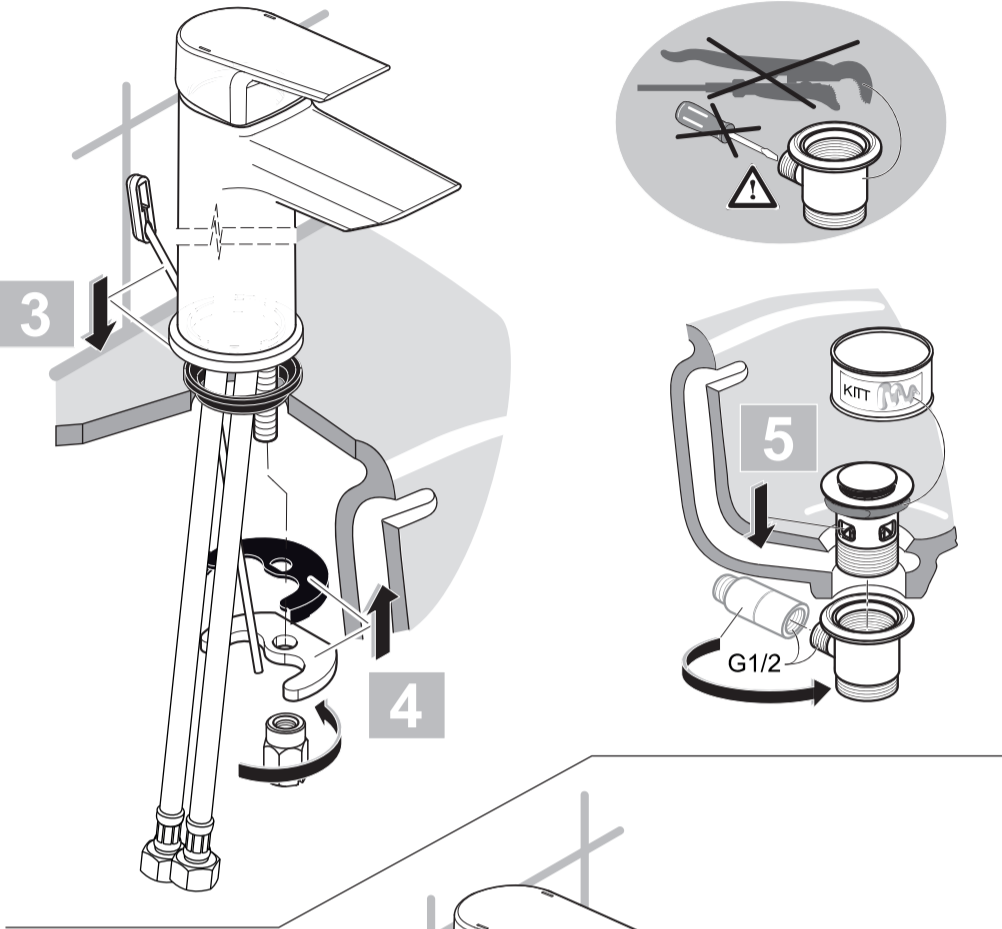

P	bar				Q (3 bar)
	T	°C				l/min 5