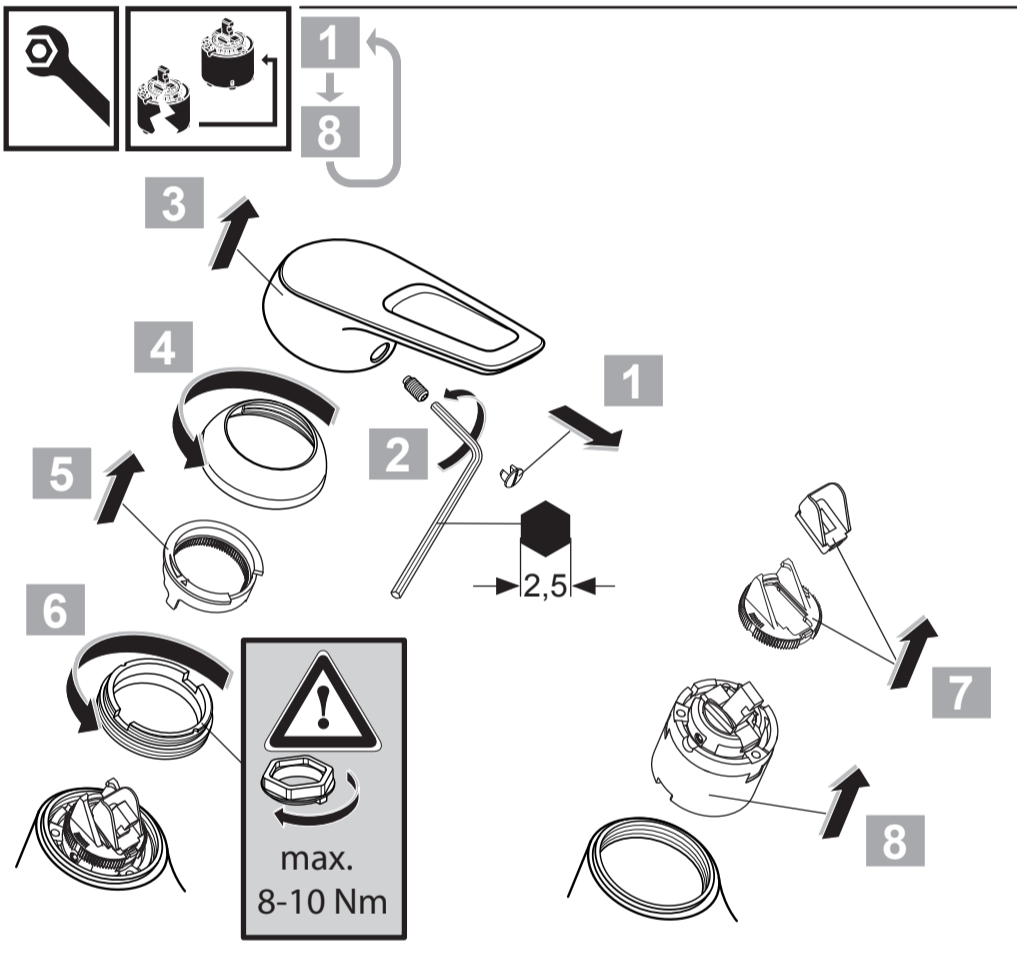

## CERAMIX BLUE

A 5655 .. A 5657 ..

0211 / A 866 393  
 (+ A 865 612)  
 Made in Germany

	<b>P</b>	bar				<b>Q</b> (3 bar)
	<b>T</b>	°C				<b>l/min</b> 5

A 5655 ..

A 5657 ..

Ideal Standard  
 Roentgenstrasse 9  
 54516 Wittlich  
 Germany