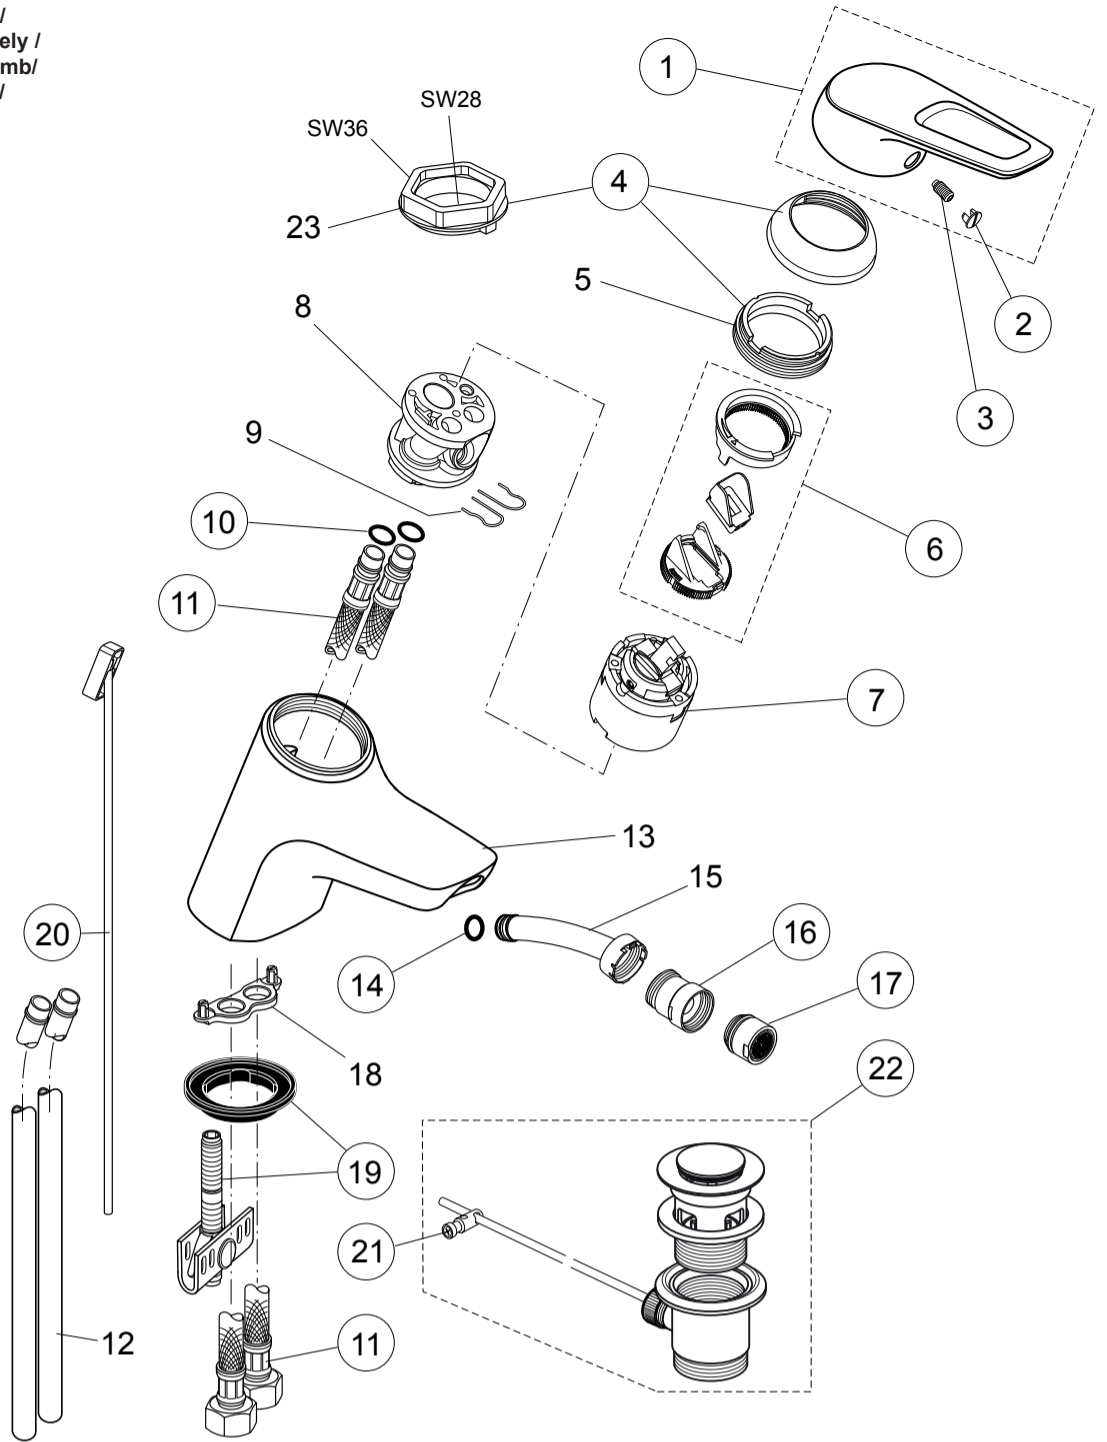

Spare Parts / Ersatzteile / Pièces de recharge / Pezzi di Ricambio / Piezas de requesto /  
 Parte de reposição / Reserveonderdelen / Reservdelar / Reservedeler / Varaosat /  
 Vraosat / Varahlutir / Ανταλλακτικά / Yedek Parçalar / Náhradní díly / Náhradné diely /  
 Nadomestni deli / Резервни части / Запчасти / Części Zapasowe / Piese de schimb /  
 Rendelhető alkatrészek / Запасні частини / Резервни делови / Резервни делови /  
 Резервни делови / Atsarginių dalių / Tellitavad varuosad / Rezervju daļu

XX = AA,AD

- 1 A 963 313 XX
- 2 A 963 054 NU
- 3 A 963 309 NU
- 4 B 960 862 XX
- 6 A 963 314 NU
- 7 A 963 785 NU
- 10 A 963 788 NU
- 11 A 963 324 NU
- 14 A 961 118 NU
- 16 A 960 019 XX
- 17 A 963 369 XX
- 19 A 960 949 NU
- 20 A 963 357 XX
- 21 A 963 404 NU
- 22 A 961 230 XX

## CERAMIX BLUE

A 5655 .. A 5657 ..

0211 / A 866 393  
 (+ A 865 612)  
 Made in Germany

	<b>P</b>	bar				<b>Q</b> (3 bar)
	<b>T</b>	°C				<b>l/min</b> 5

A 5655 ..

A 5657 ..

Ideal Standard  
 Roentgenstrasse 9  
 54516 Wittlich  
 Germany

P	T	°C	1	2	3	4	5	6	7	8
			°C	°C	°C	°C	°C	°C	°C	°C
0,3 MPa 3 bar	50°C	15°C	47,4	47	44,5	39,9	35,7	33,9	30,7	29,6
	65°C	15°C	61,3	60,7	57,2	50,6	44,6	41,9	37,4	35,9
	85°C	15°C	79,8	79	74	64,8	56,4	52,7	46,3	44,3