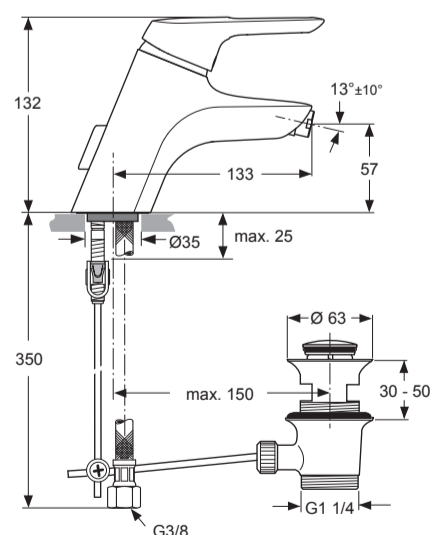

XX = AA,AD

- 1 A 963 313 XX
- 2 A 963 054 NU
- 3 A 963 309 NU
- 4 B 960 862 XX
- 6 A 963 314 NU
- 7 A 963 785 NU
- 10 A 963 788 NU
- 11 A 963 324 NU
- 14 A 961 118 NU
- 16 A 960 019 XX
- 17 A 963 369 XX
- 19 A 960 949 NU
- 20 A 963 357 XX
- 21 A 963 404 NU
- 22 A 961 230 XX

## CERAMIX BLUE

A 5655 .. A 5657 ..

0211 / A 866 393  
 (+ A 865 612)  
 Made in Germany

	<b>P</b>	bar				<b>Q</b> (3 bar)
	<b>T</b>	°C				<b>l/min</b> 5

A 5655 ..

A 5657 ..

Ideal Standard  
 Roentgenstrasse 9  
 54516 Wittlich  
 Germany