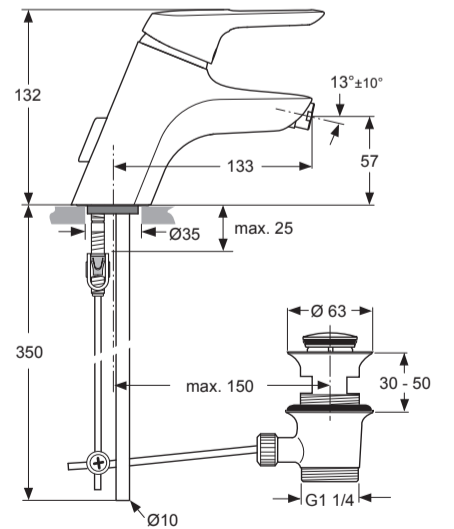

## CERAMIX BLUE

A 5655 .. A 5657 ..

0211 / A 866 393  
 (+ A 865 612)  
 Made in Germany

	<b>P</b>	bar				<b>Q</b> (3 bar)
	<b>T</b>	°C				<b>l/min</b> 5

A 5655 ..

A 5657 ..

Ideal Standard  
 Roentgenstrasse 9  
 54516 Wittlich  
 Germany

P	T	°C	1	2	3	4	5	6	7	8
			°C	°C	°C	°C	°C	°C	°C	°C
0,3 MPa 3 bar	50°C	15°C	47,4	47	44,5	39,9	35,7	33,9	30,7	29,6
	65°C	15°C	61,3	60,7	57,2	50,6	44,6	41,9	37,4	35,9
	85°C	15°C	79,8	79	74	64,8	56,4	52,7	46,3	44,3