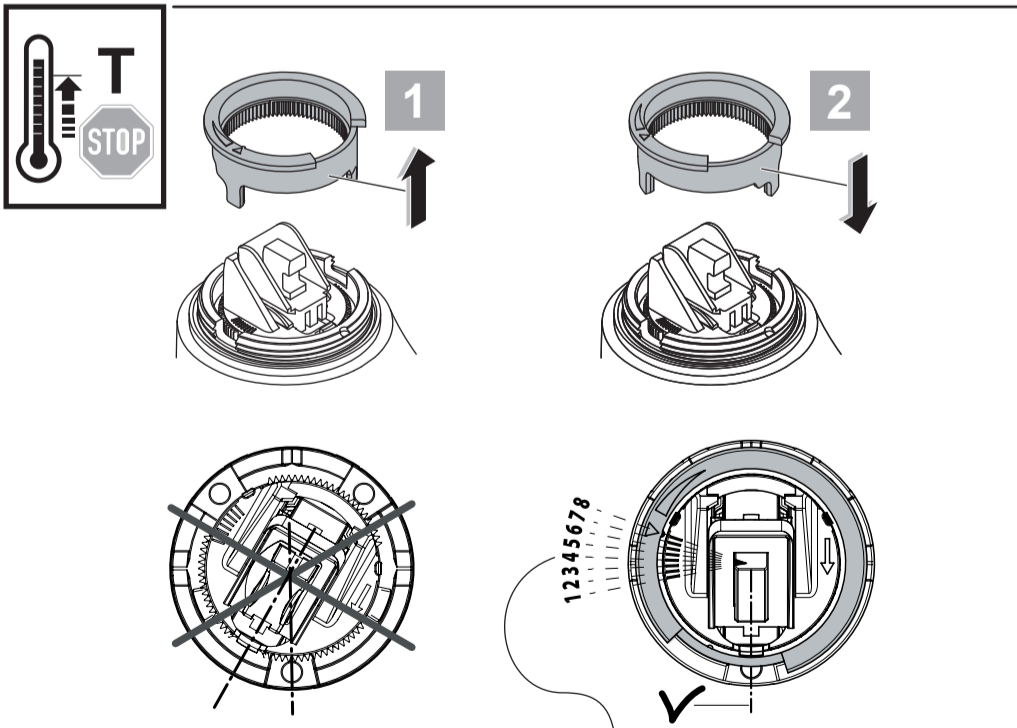

## CERAMIX BLUE

A 5655 .. A 5657 ..

0211 / A 866 393  
 (+ A 865 612)  
 Made in Germany

	<b>P</b>	bar				<b>Q</b> (3 bar)
	<b>T</b>	°C				<b>l/min</b> 5

A 5655 ..

A 5657 ..

Ideal Standard  
 Roentgenstrasse 9  
 54516 Wittlich  
 Germany