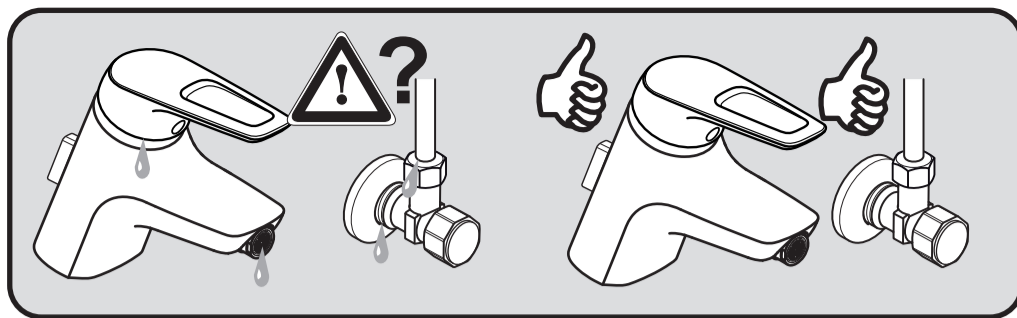

## CERAMIX BLUE

A 5655 .. A 5657 ..

0211 / A 866 393  
 (+ A 865 612)  
 Made in Germany

	<b>P</b>	bar				<b>Q</b> (3 bar)
	<b>T</b>	°C				<b>l/min</b> 5

A 5655 ..

A 5657 ..

Ideal Standard  
 Roentgenstrasse 9  
 54516 Wittlich  
 Germany