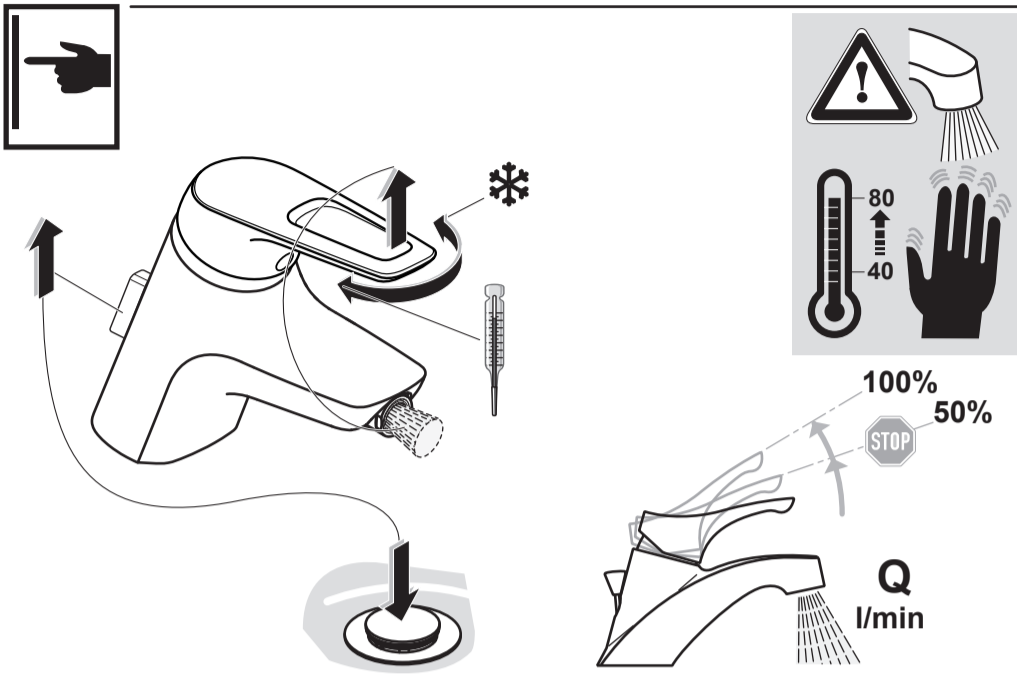

## CERAMIX BLUE

A 5655 .. A 5657 ..

0211 / A 866 393  
 (+ A 865 612)  
 Made in Germany

	<b>P</b>	bar				<b>Q</b> (3 bar)
	<b>T</b>	°C				<b>l/min</b> 5

A 5655 ..

A 5657 ..

Ideal Standard  
 Roentgenstrasse 9  
 54516 Wittlich  
 Germany