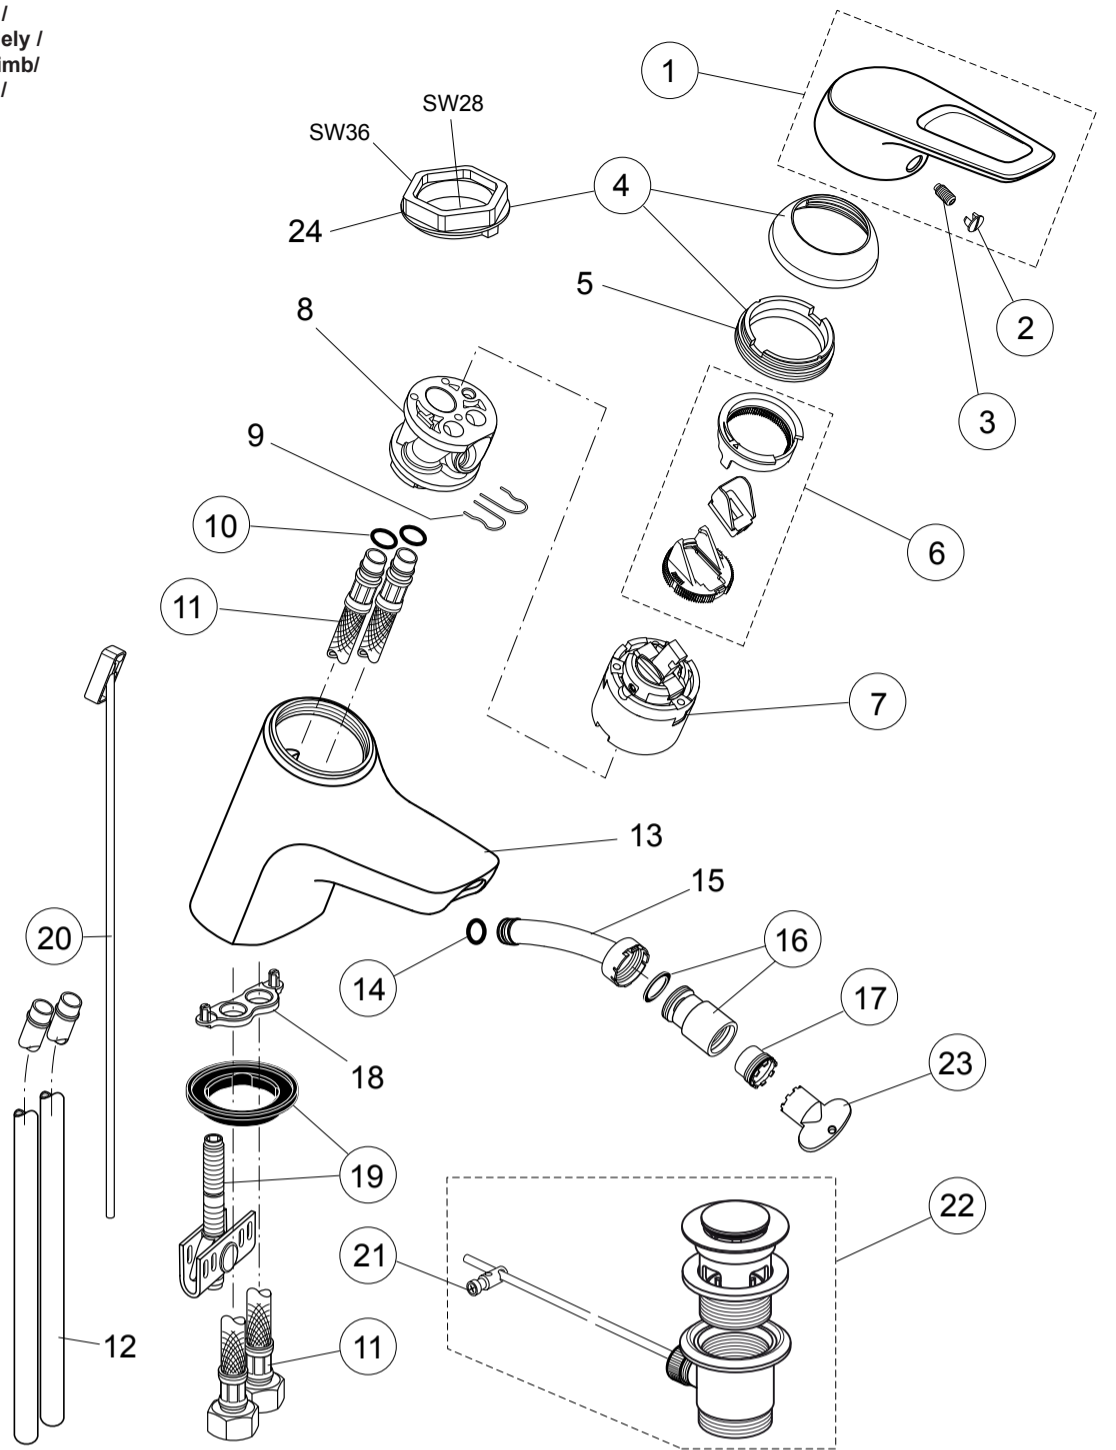

Spare Parts / Ersatzteile / Pièces de recharge / Pezzi di Ricambio / Piezas de requesto /
 Parte de reposição / Reserveonderdelen / Reservdelar / Reservedeler / Varaosat /
 Vraosat / Varahlutir / Ανταλλακτικά / Yedek Parçalar / Náhradní díly / Náhradné diely /
 Nadomestni deli / Резервни части / Запчасти / Części Zapasowe / Piese de schimb /
 Rendelhető alkatrészek / Запасні частини / Резервни делови / Резервни делови /
 Резервни делови / Atsarginių dalių / Tellitavad varuosad / Rezervju daļu

XX = AA,AD

- 1 A 963 313 XX
- 2 A 963 054 NU
- 3 A 963 309 NU
- 4 B 960 862 XX
- 6 A 963 314 NU
- 7 A 963 785 NU
- 10 A 963 788 NU
- 11 A 963 324 NU
- 14 A 961 118 NU
- 16 A 962 385 XX
- 17 A 962 708 NU
- 19 A 960 949 NU
- 20 A 963 357 XX
- 21 A 963 404 NU
- 22 A 961 230 XX
- 23 A 960 196 NU

CERAMIX BLUE

A 5655 .. A 5657 ..

0511 / A 866 393
 (+ A 865 612)
 Made in Germany

	P	bar				Q (3 bar)
	T	°C				l/min 5

A 5655 ..

A 5657 ..

Ideal Standard International BVBA
 Chaussée de Wavre, 1789 - box 15
 1160 Bruxelles
 Belgium

www.idealstandardinternational.com

P	T	°C	1	2	3	4	5	6	7	8
			°C	°C	°C	°C	°C	°C	°C	°C
0,3 MPa 3 bar	50°C	15°C	47,4	47	44,5	39,9	35,7	33,9	30,7	29,6
	65°C	15°C	61,3	60,7	57,2	50,6	44,6	41,9	37,4	35,9
	85°C	15°C	79,8	79	74	64,8	56,4	52,7	46,3	44,3