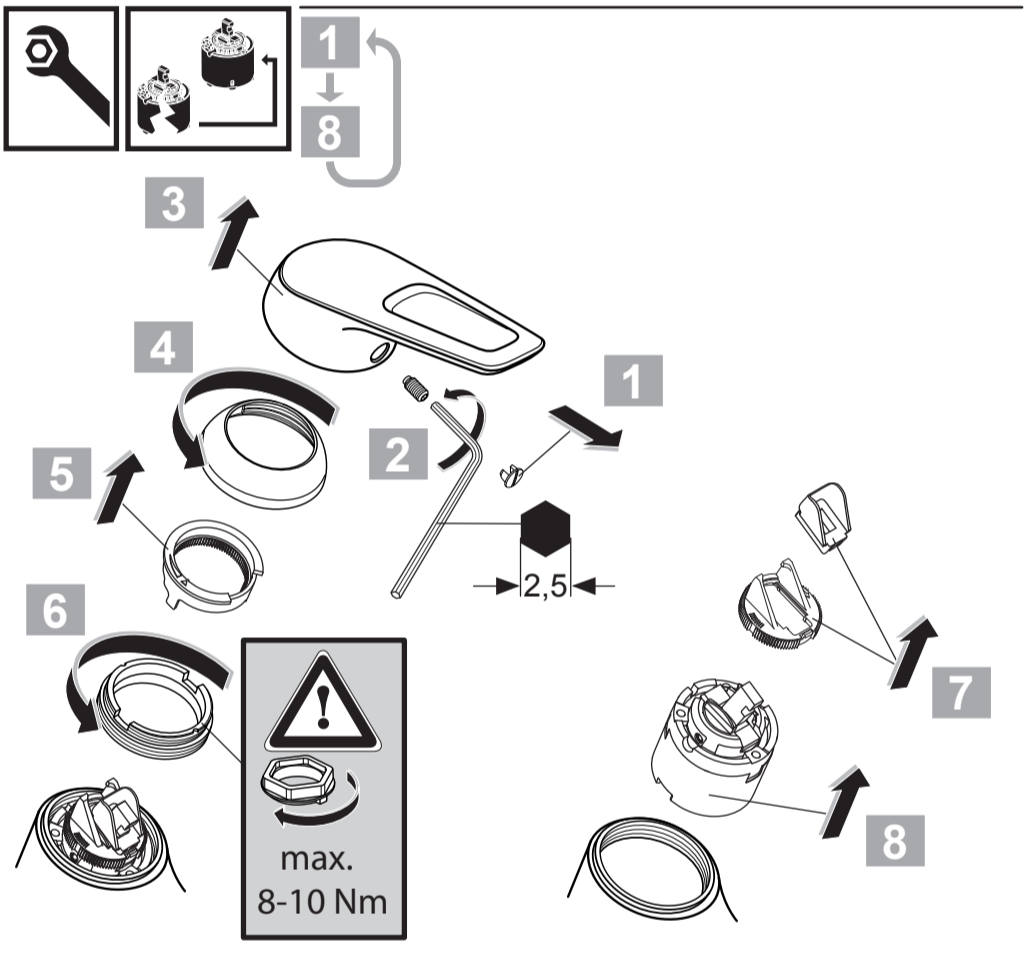

CERAMIX BLUE

A 5655 .. A 5657 ..

0511 / A 866 393
 (+ A 865 612)
 Made in Germany

	P	bar				Q (3 bar)
	T	°C				l/min 5

A 5655 ..

A 5657 ..

Ideal Standard International BVBA
 Chaussée de Wavre, 1789 - box 15
 1160 Bruxelles
 Belgium

www.idealstandardinternational.com

P	T	°C	1	2	3	4	5	6	7	8
			°C	°C	°C	°C	°C	°C	°C	°C
0,3 MPa 3 bar	50°C	15°C	47,4	47	44,5	39,9	35,7	33,9	30,7	29,6
	65°C	15°C	61,3	60,7	57,2	50,6	44,6	41,9	37,4	35,9
	85°C	15°C	79,8	79	74	64,8	56,4	52,7	46,3	44,3