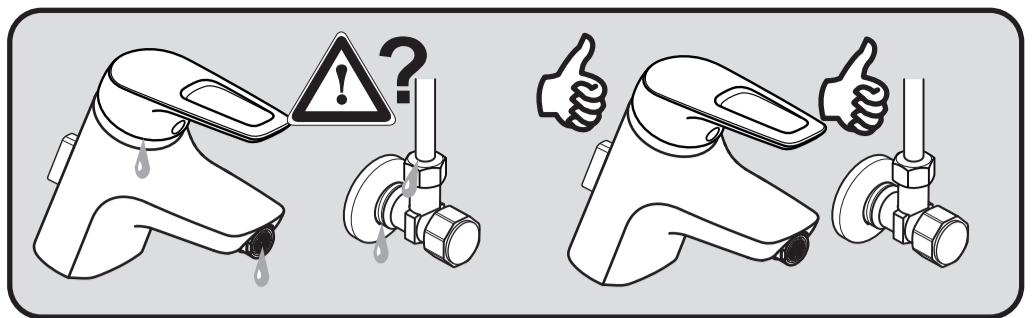

P	T	°C	1	2	3	4	5	6	7	8
			°C	°C	°C	°C	°C	°C	°C	°C
0,3 MPa 3 bar	50°C	15°C	47,4	47	44,5	39,9	35,7	33,9	30,7	29,6
	65°C	15°C	61,3	60,7	57,2	50,6	44,6	41,9	37,4	35,9
	85°C	15°C	79,8	79	74	64,8	56,4	52,7	46,3	44,3