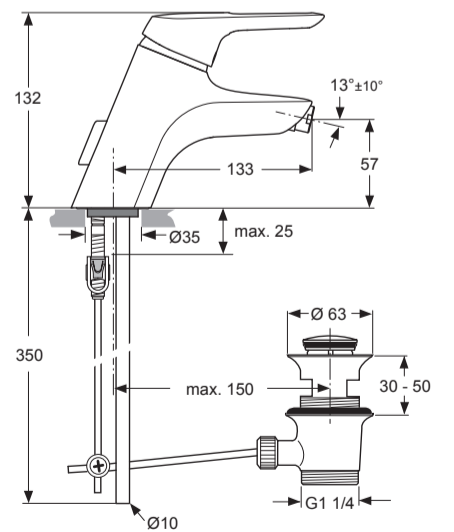

CERAMIX BLUE

A 5655 .. A 5657 ..

0511 / A 866 393
 (+ A 865 612)
 Made in Germany

	P	bar				Q (3 bar)
	T	°C				l/min 5

A 5655 ..

A 5657 ..

Ideal Standard International BVBA
 Chaussée de Wavre, 1789 - box 15
 1160 Bruxelles
 Belgium

www.idealstandardinternational.com

P	T	°C	1	2	3	4	5	6	7	8
			°C	°C	°C	°C	°C	°C	°C	°C
0,3 MPa 3 bar	50°C	15°C	47,4	47	44,5	39,9	35,7	33,9	30,7	29,6
	65°C	15°C	61,3	60,7	57,2	50,6	44,6	41,9	37,4	35,9
	85°C	15°C	79,8	79	74	64,8	56,4	52,7	46,3	44,3