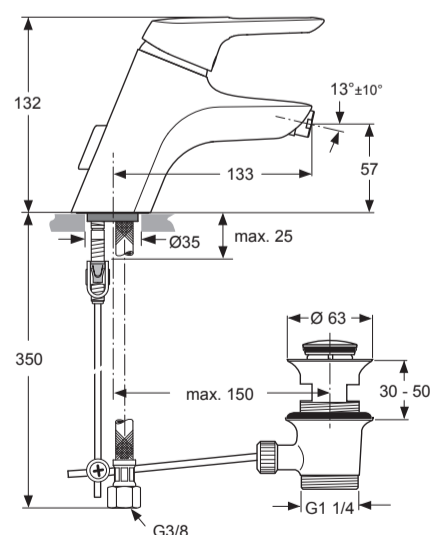

XX = AA,AD

- 1 A 963 313 XX
- 2 A 963 054 NU
- 3 A 963 309 NU
- 4 B 960 862 XX
- 6 A 963 314 NU
- 7 A 963 785 NU
- 10 A 963 788 NU
- 11 A 963 324 NU
- 14 A 961 118 NU
- 16 A 962 385 XX
- 17 A 962 708 NU
- 19 A 960 949 NU
- 20 A 963 357 XX
- 21 A 963 404 NU
- 22 A 961 230 XX
- 23 A 960 196 NU

CERAMIX BLUE

A 5655 .. A 5657 ..

0511 / A 866 393
 (+ A 865 612)
 Made in Germany

	P	bar				Q (3 bar)
	T	°C				l/min 5

A 5655 ..

A 5657 ..

Ideal Standard International BVBA
 Chaussée de Wavre, 1789 - box 15
 1160 Bruxelles
 Belgium

www.idealstandardinternational.com

P	T	°C	1	2	3	4	5	6	7	8
			°C	°C	°C	°C	°C	°C	°C	°C
0,3 MPa 3 bar	50°C	15°C	47,4	47	44,5	39,9	35,7	33,9	30,7	29,6
	65°C	15°C	61,3	60,7	57,2	50,6	44,6	41,9	37,4	35,9
	85°C	15°C	79,8	79	74	64,8	56,4	52,7	46,3	44,3