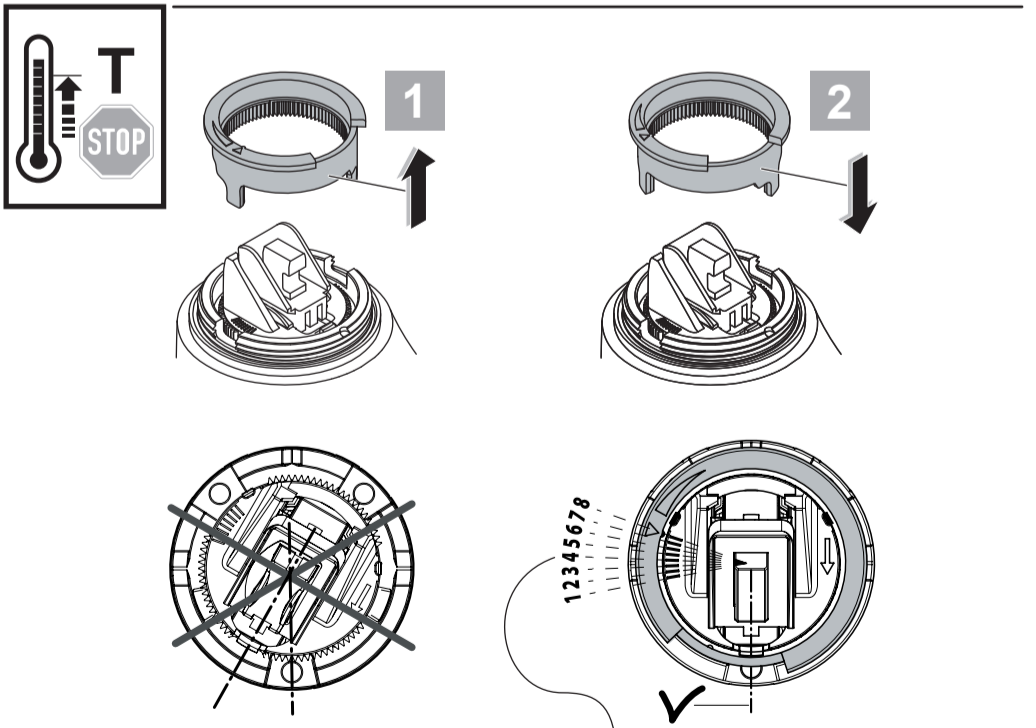

P	T	°C	1	2	3	4	5	6	7	8
			°C	°C	°C	°C	°C	°C	°C	°C
0,3 MPa 3 bar	50°C	15°C	47,4	47	44,5	39,9	35,7	33,9	30,7	29,6
	65°C	15°C	61,3	60,7	57,2	50,6	44,6	41,9	37,4	35,9
	85°C	15°C	79,8	79	74	64,8	56,4	52,7	46,3	44,3