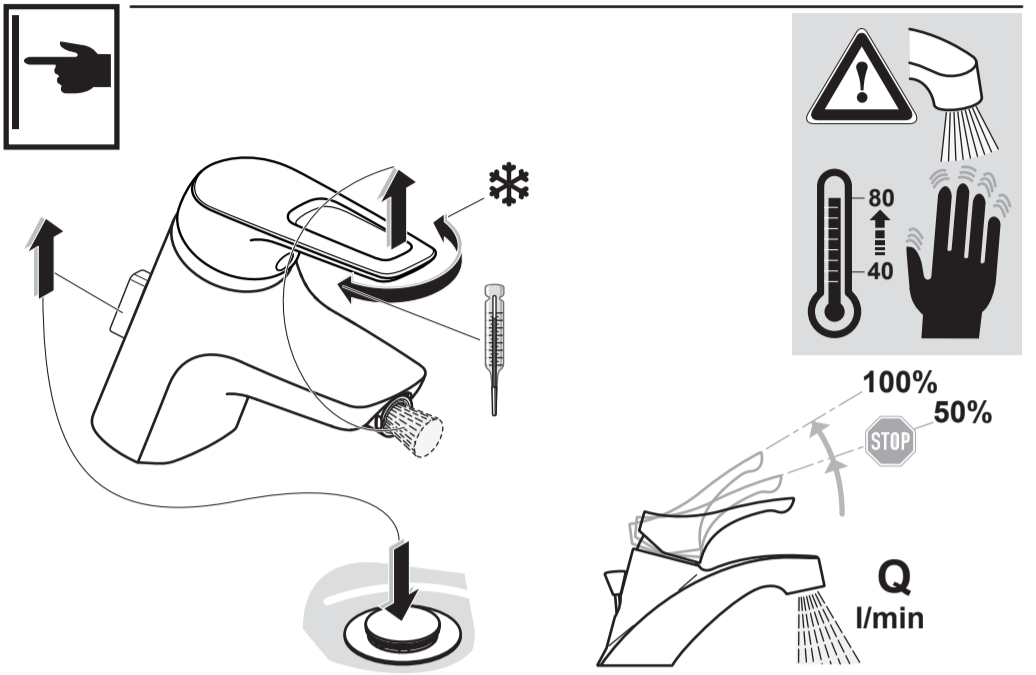

P	T	°C	1	2	3	4	5	6	7	8
			°C	°C	°C	°C	°C	°C	°C	°C
0,3 MPa 3 bar	50°C	15°C	47,4	47	44,5	39,9	35,7	33,9	30,7	29,6
	65°C	15°C	61,3	60,7	57,2	50,6	44,6	41,9	37,4	35,9
	85°C	15°C	79,8	79	74	64,8	56,4	52,7	46,3	44,3