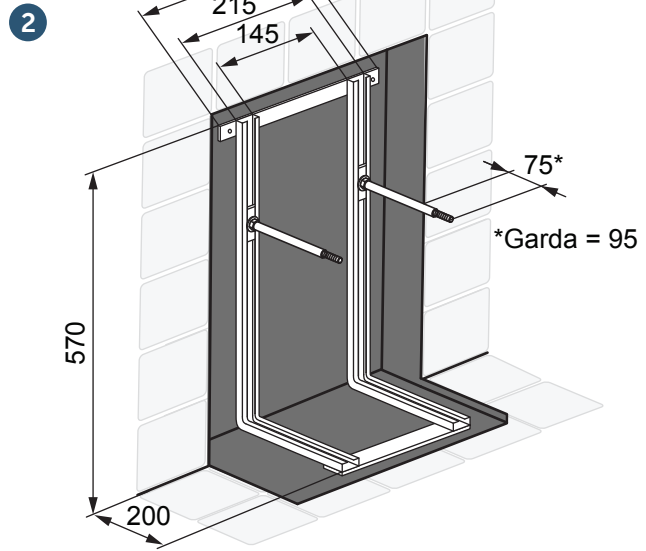

J1178 | 630 x 50 x 210

Suite	A	B	C	D
	mm	mm	mm	mm
Piano Design	110	330	100	170
Sweet Life	120	340	130	80
Rio	100	320	120	180
Asolo	140	335	80	260
Dahlia	95	310	120	180
Clodia	100	310	130	200
Zelig	150	345	130	120
Novella	100	325	120	190
Garda	100	330	110	185
Pienza	100	325	130	200
Palio	100	310	70	170
Donatello	80	330	120	190

3 B

Suite	A	B	C
	mm	mm	mm
Piano Design Vaso	225	330	360
Piano Design Monobloc	225	330	-
Sweet Life Vaso	235	340	370
Rio Vaso	205	310	345
Rio Monobloc	205	310	710
Asolo	235	335	367
Dahlia Vaso	210	310	350
Clodia Vaso	210	310	345
Zelig Vaso	248	346	378
Novella Vaso	225	325	360
Garda Vaso	230	330	365
Garda Monobloc	230	330	730
Pienza Vaso	230	330	365
Palio Vaso	200	300	335
Donatello Vaso	225	325	360