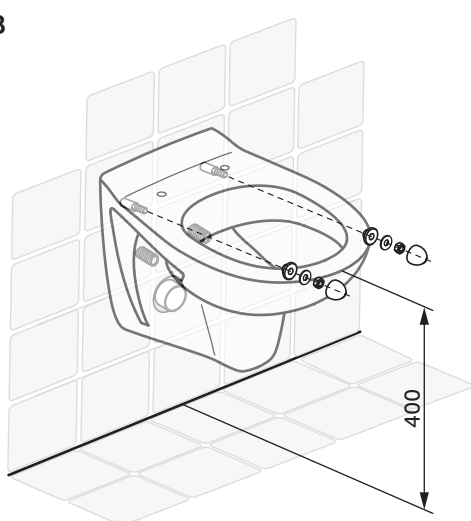

3 B

Suite	A	B	C
	mm	mm	mm
Piano Design Vaso	225	330	360
Piano Design Monobloc	225	330	-
Sweet Life Vaso	235	340	370
Rio Vaso	205	310	345
Rio Monobloc	205	310	710
Asolo	235	335	367
Dahlia Vaso	210	310	350
Clodia Vaso	210	310	345
Zelig Vaso	248	346	378
Novella Vaso	225	325	360
Garda Vaso	230	330	365
Garda Monobloc	230	330	730
Pienza Vaso	230	330	365
Palio Vaso	200	300	335
Donatello Vaso	225	325	360

4 A' A''

5 A' A''

4 B

5 B

Ideal Standard International NV
Corporate Village – Gent Building
Da Vincilaan 2
B1935 – Zaventem
Belgium

GB 0870 129 6085
IT 800 - 652290
FR +33 (0)1 49 38 28 00
DE +49 (0)228 521 580
ES +34 93 561 80 00
DK +45 75 84 10 10
BG +359 675 30801
BE +32 (02) 325 66 33

CZ +420 417 592 179
EE +371 673 57 792
GR +30 210 67 90 810
HU +36 30 6991 594
LT +371 673 57 792
LV +371 673 57 792
MD +7 495 669 23 11
MK +381 11 713 80 58

PL +48 71 7868 301/302
RO +40 21 3223 201/202
RU +7 495 669 23 11
RS +381 11 713 80 58
SK +420 417 592 179
TR +90 216 314 87 87
UA +359 675 30468
NL +31 (077) 355 08 08