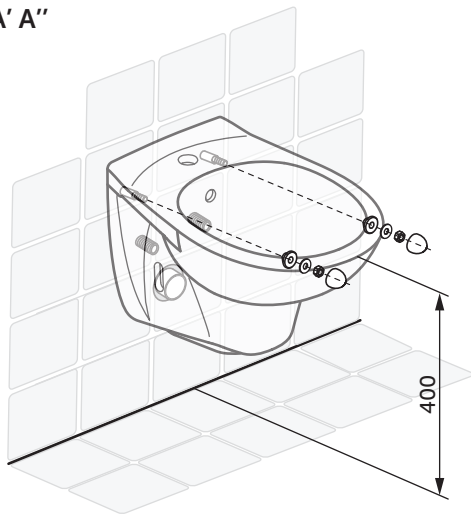

Suite	A	B	C
	mm	mm	mm
Piano Design Vaso	225	330	360
Piano Design Monobloc	225	330	-
Sweet Life Vaso	235	340	370
Rio Vaso	205	310	345
Rio Monobloc	205	310	710
Asolo	235	335	367
Dahlia Vaso	210	310	350
Clodia Vaso	210	310	345
Zelig Vaso	248	346	378
Novella Vaso	225	325	360
Garda Vaso	230	330	365
Garda Monobloc	230	330	730
Pienza Vaso	230	330	365
Palio Vaso	200	300	335
Donatello Vaso	225	325	360

4 A' A''