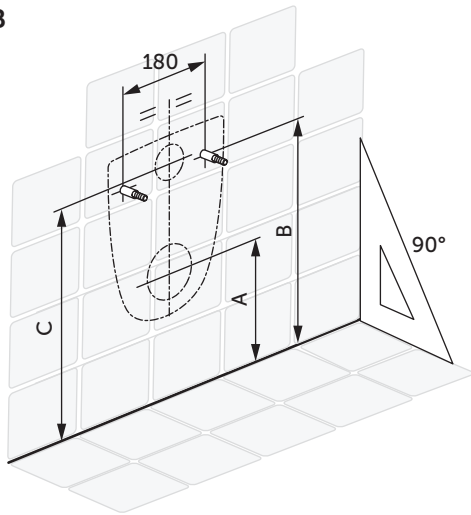

3 B

Suite	A	B	C
	mm	mm	mm
Piano Design Vaso	225	330	360
Piano Design Monobloc	225	330	-
Sweet Life Vaso	235	340	370
Rio Vaso	205	310	345
Rio Monobloc	205	310	710
Asolo	235	335	367
Dahlia Vaso	210	310	350
Clodia Vaso	210	310	345
Zelig Vaso	248	346	378
Novella Vaso	225	325	360
Garda Vaso	230	330	365
Garda Monobloc	230	330	730
Pienza Vaso	230	330	365
Palio Vaso	200	300	335
Donatello Vaso	225	325	360

4 A' A''

5 A' A''

4 B

5 B

Ideal Standard International NV
Corporate Village – Gent Building
Da Vincilaan 2
B1935 – Zaventem
Belgium

GB 0870 129 6085
IT 800 - 652290
FR +33 (0)1 49 38 28 00
DE +49 (0)228 521 580
ES +34 93 561 80 00
DK +45 75 84 10 10
BG +359 675 30801
BE +32 (02) 325 66 33

CZ +420 417 592 179
EE +371 673 57 792
GR +30 210 67 90 810
HU +36 30 6991 594
LT +371 673 57 792
LV +371 673 57 792
MD +7 495 669 23 11
MK +381 11 713 80 58

PL +48 71 7868 301/302
RO +40 21 3223 201/202
RU +7 495 669 23 11
RS +381 11 713 80 58
SK +420 417 592 179
TR +90 216 314 87 87
UA +359 675 30468
NL +31 (077) 355 08 08