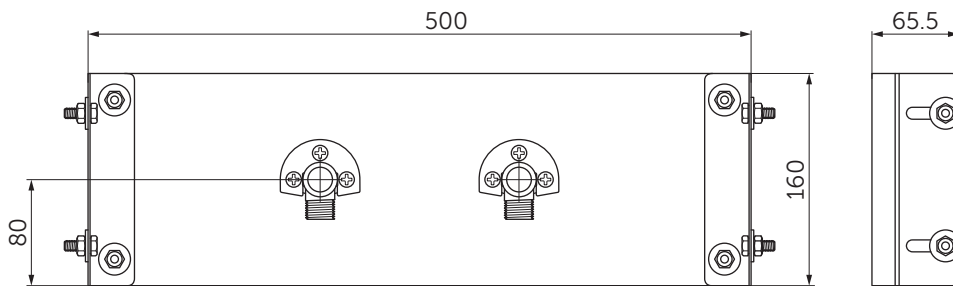

# PROSYS

Shower Frame Fitting

Installation - Installazione - Installation - Montage - Instalación - Montering - Монтаж  
Montáž - Paigaldamine - Εγκατάσταση - Beszerelés - Montavimas - Montāža - Instalare  
Инсталација - Montaż - Установка - Montaža - Montáž - Montaj - Інсталяція

(dimensions in millimeters)

1

2

2.1

3

4

5

Ideal Standard International NV  
Corporate Village – Gent Building  
Da Vincilaan 2  
B1935 – Zaventem  
Belgium