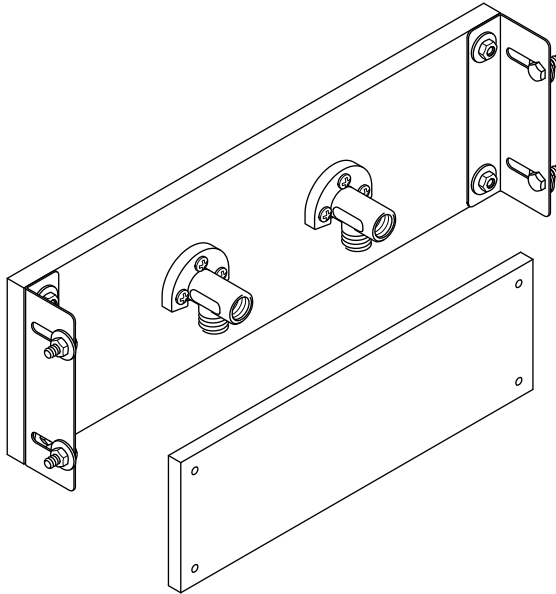

# PROSYS

Shower Frame Fitting

Installation - Installazione - Installation - Montage - Instalación - Montering - Монтаж  
Montáž - Paigaldamine - Εγκατάσταση - Beszerelés - Montavimas - Montāža - Instalare  
Инсталација - Montaż - Установка - Montaža - Montáž - Montaj - Інсталяція

(dimensions in millimeters)

1

2

2.1

3

4

5

Ideal Standard International NV  
Corporate Village – Gent Building  
Da Vincilaan 2  
B1935 – Zaventem  
Belgium