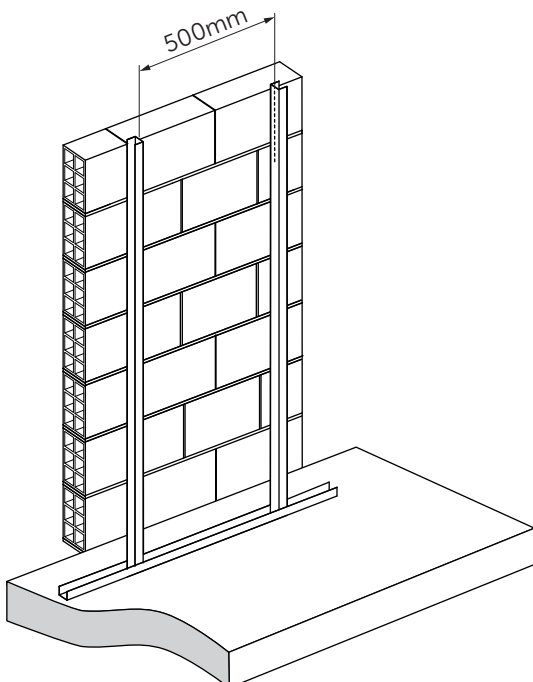

# PROSYS

Shower Frame Fitting

Installation - Installazione - Installation - Montage - Instalación - Montering - Монтаж  
Montáž - Paigaldamine - Εγκατάσταση - Beszerelés - Montavimas - Montāža - Instalare  
Инсталација - Montaż - Установка - Montaža - Montáž - Montaj - Інсталяція

(dimensions in millimeters)

1

2

2.1

3

4

5

Ideal Standard International NV  
Corporate Village – Gent Building  
Da Vincilaan 2  
B1935 – Zaventem  
Belgium