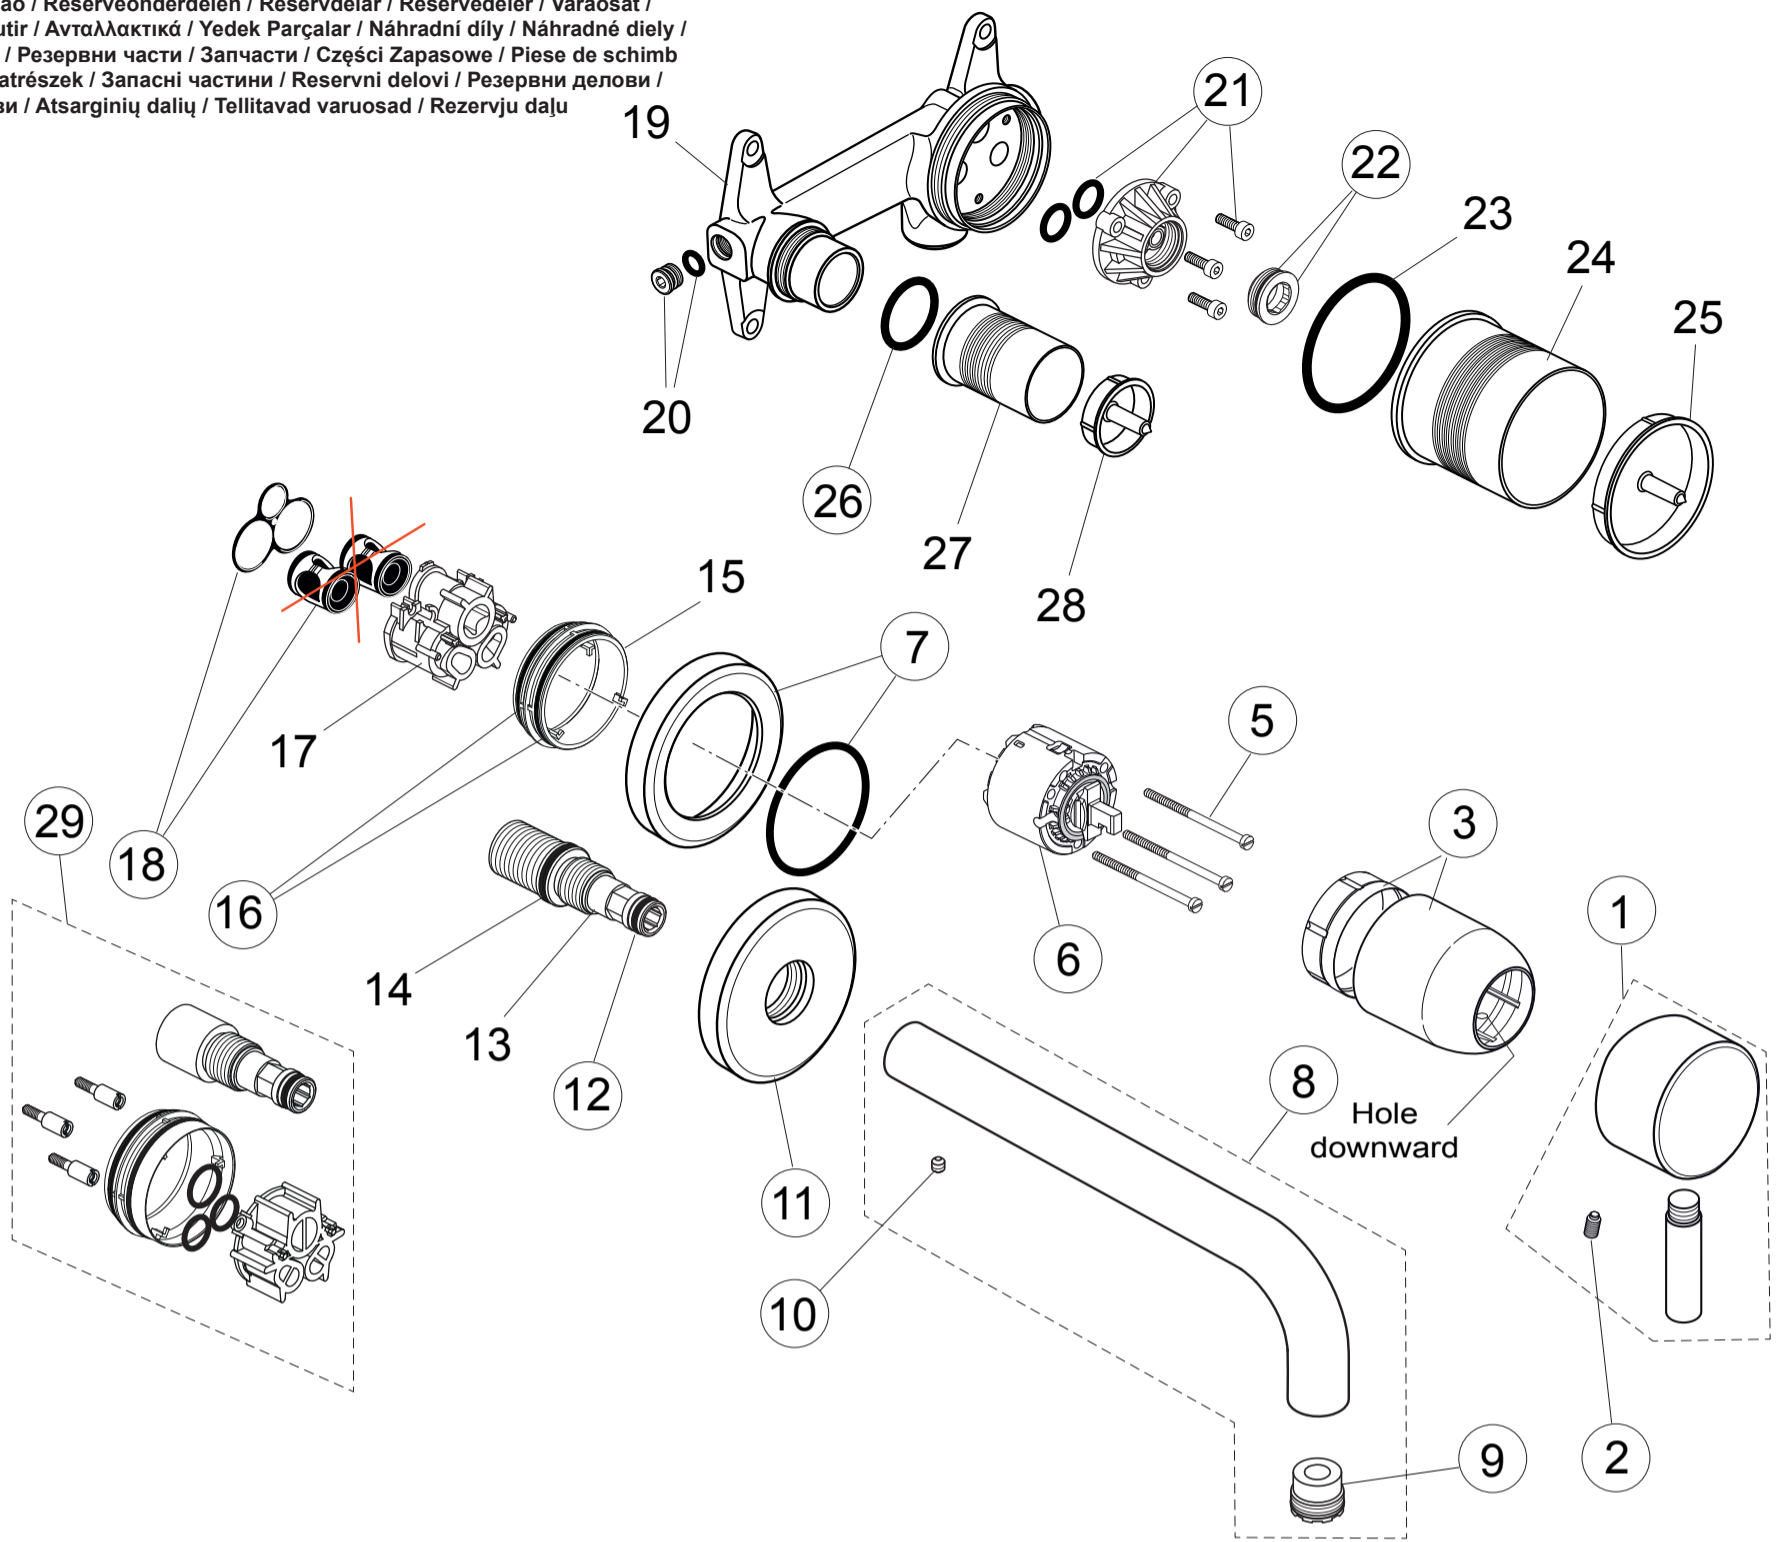

Pos.	Part No.
1	A 962 397 AA
2	A 963 667 NU
3	A 960 893 AA
5	A 963 783 NU
6	A 960 500 NU
7	F 960 966 AA
8	A 962 274 AA
9	B 960 497 NU
10	A 962 270 NU
11	F 960 967 AA
12	A 963 495 NU
16	A 963 526 NU
18	A 963 524 NU
21	F 960 881 NU
22	A 963 548 NU
26	A 860 845 NU
29	F 960 866 NU

**CERALINE**  
 A 6938 ..

0119 / A 868 448  
 (+ A 865 612)  
 Made in Germany

Ideal Standard International NV  
 Corporate Village - Gent Building  
 Da Vincilaan 2  
 1935 Zaventem  
 Belgium

www.idealstandardinternational.com