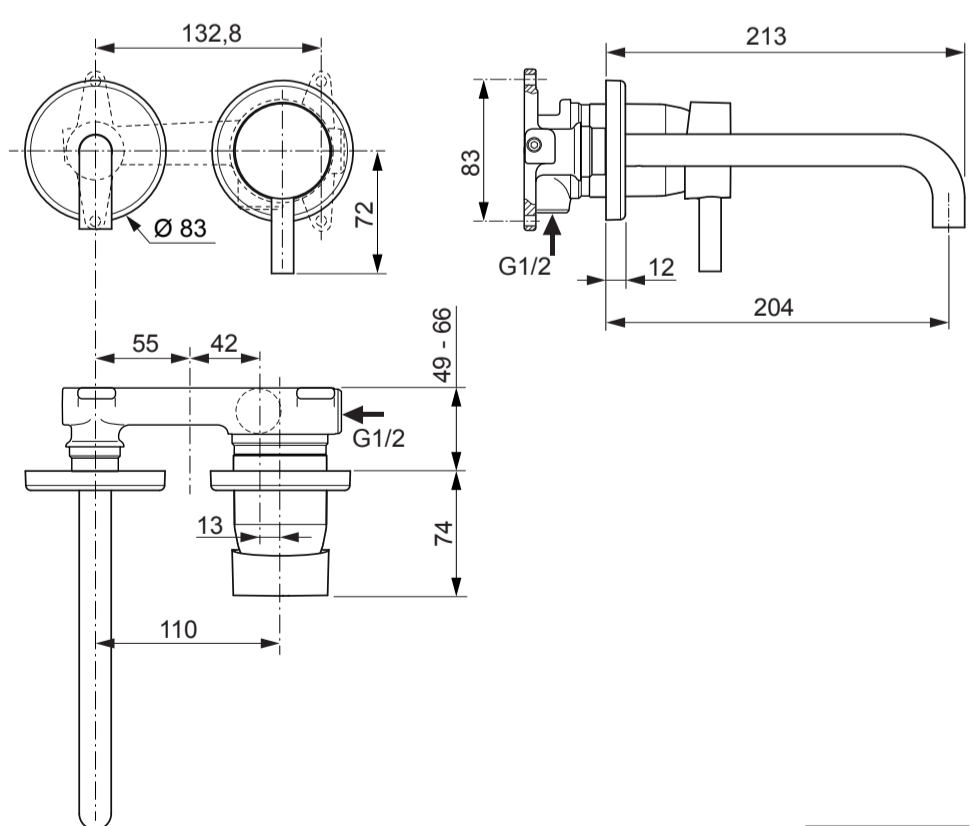

Pos.	Part No.
1	A 962 397 AA
2	A 963 667 NU
3	A 960 893 AA
5	A 963 783 NU
6	A 960 500 NU
7	F 960 966 AA
8	A 962 274 AA
9	B 960 497 NU
10	A 962 270 NU
11	F 960 967 AA
12	A 963 495 NU
16	A 963 526 NU
18	A 963 524 NU
21	F 960 881 NU
22	A 963 548 NU
26	A 860 845 NU
29	F 960 866 NU

**CERALINE**  
 A 6938 ..

0119 / A 868 448  
 (+ A 865 612)  
 Made in Germany

Ideal Standard International NV  
 Corporate Village - Gent Building  
 Da Vincilaan 2  
 1935 Zaventem  
 Belgium

www.idealstandardinternational.com