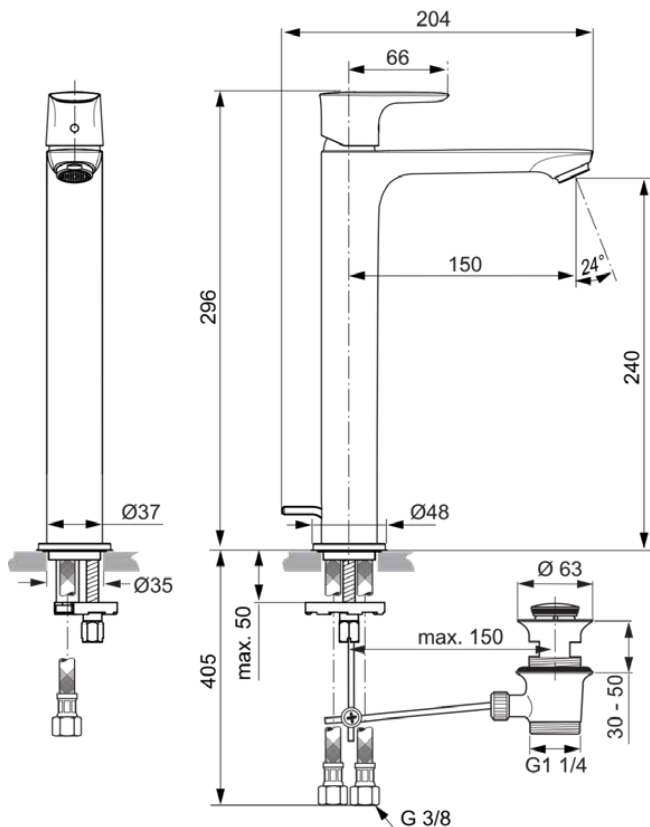

Ideal Standard

CONNECT AIR

A7025AA

CONNECT AIR | Miscelatore lavabo 48x150x296 mm con finiture cromato, senza troppopieno | EasyFix, EcoFlow, EPD, SmartShine

Immagine & disegno

Informazioni generali

Sotto categoria di prodotto	Miscelatore lavabo
Brand	Ideal Standard
Nome Collezione	CONNECT AIR
Codice colore	AA
Descrizione colore	Cromato
Finitura della superficie	Brillante
Altezza (mm)	296
Larghezza (mm)	48
Lunghezza /Sporgenza (mm)	204
Metodo di fissaggio	EasyFix
Codice EAN	4015413342025
Con EPD	Sì
Peso netto (Kg)	1.88

Standard	DIN EN 248 DIN 4109-1 DIN EN 817
Nome del certificato KIWA	K99067

Specifiche di prodotto

Quantità di piastre	1
Con collegamento al sistema di gestione degli edifici	No
Tipo di controllo della temperatura	Funzionamento manuale
Con maniglia/e	Sì
Quantità di maniglie	1
Posizione della maniglia	top
Tipo di maniglia	Leva di comando
Utilizzo della maniglia	Controllo del volume e della temperatura
Materiale maniglia	Metallo
Con doccetta estraibile	No
Con uscita	Sì
Modello bocca di erogazione	Fissato
Modello di scarico del rubinetto	Aeratore
Scarico del rubinetto regolabile	No
Visibilità scarico del rubinetto	A vista

Ideal Standard

Scarico rubinetto antivandalo	No
Materiale bocca di erogazione	Getto
Con rosone (i)	Si
Forma rosone (i)	Rotondo
Materiale del raccordo di scarico	Metallo
Conforme a DVGW	No
Materiale del corpo	Ottone
Coperchio superficie	chromium-plated
Smartshine	Si
Con set di scarico	Si
Tecnologia Easy-Fix	Si
Tecnologia BlueStart	No
Tecnologia Cool Body	No
Con limitatore di flusso	Si
Tecnologia PVD	No
Tecnologia IdealPure	No
Tecnologia IdealPlus	No
Portata massima a 300 kPa (l)	5
	Cartuccia monocomando
Attivazione dell'acqua	Sollevato
Fissaggio della cartuccia	Anello filettato
Dimensione nominale valvola	25