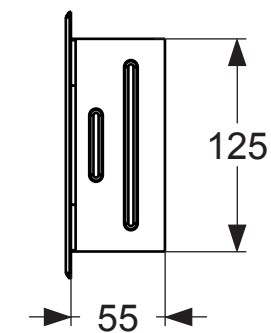

IOM

A 9133 MY

0111 / MTAc A9133

Ideal Standard BVBA
Chaussée de Wavre, 1789
1160 Bruxelles
Belgium

www.idealstandardinternational.com

1

2

3