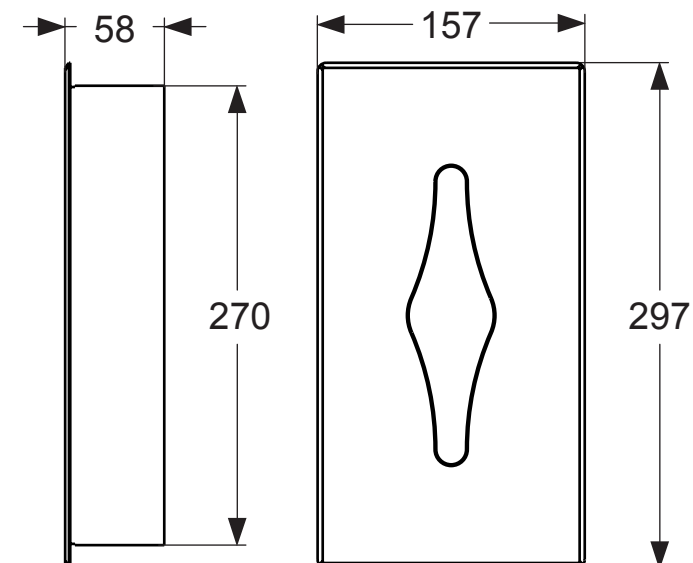

IOM

A 9133 MY

0111 / MTAc A9133

Ideal Standard BVBA
Chaussée de Wavre, 1789
1160 Bruxelles
Belgium

www.idealstandardinternational.com

1

2

3