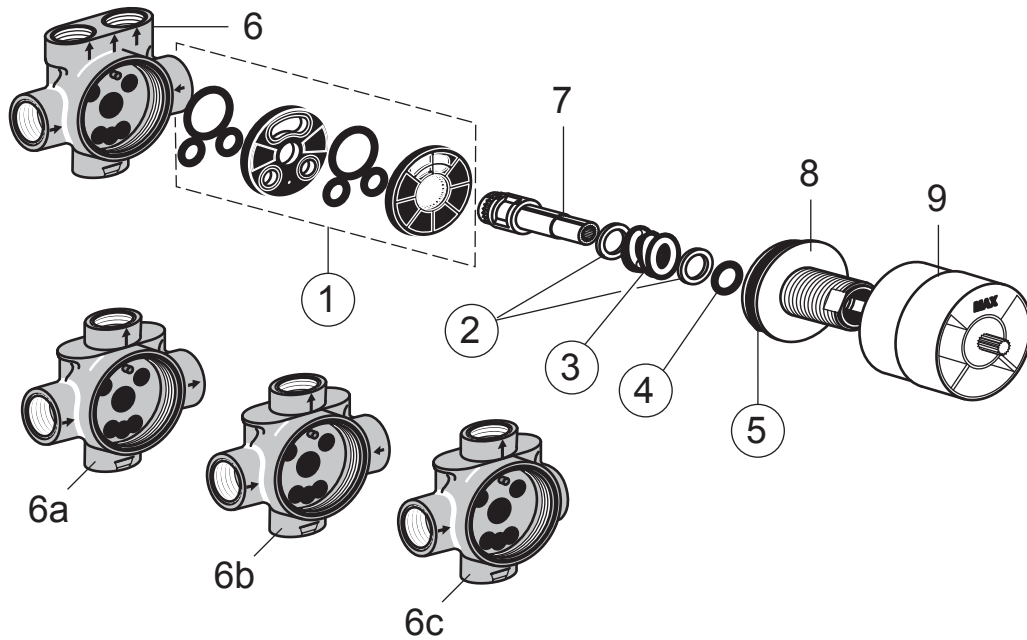

Position

- 1 = A 963 470 NU
- 2 = A 963 471 NU
- 3 = A 963 472 NU
- 4 = A 963 469 NU
- 5 = A 962 574 NU

A 2390 NU A 2391 NU
A 2392 NU A 2393 NU

0216 / A 965 379
 (+ A 865 612)
 Made in Germany

Ideal Standard International NV
 Corporate Village - Gent Building
 Da Vincilaan 2
 1935 Zaventem
 Belgium

www.idealstandardinternational.com

1

3

	P	bar		0,5		MAX. 10		5	
	T	°C		MAX. 80		65		40	