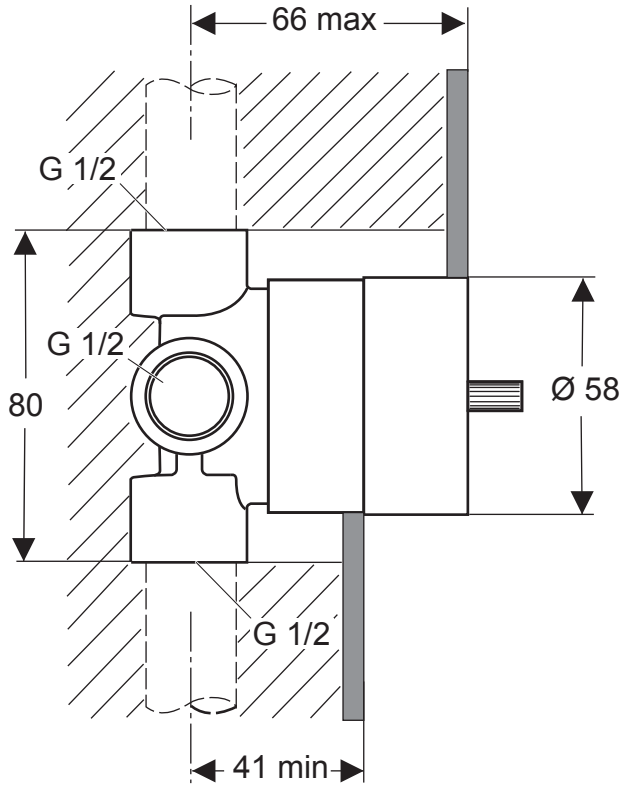

Position

- 1 = A 963 470 NU
- 2 = A 963 471 NU
- 3 = A 963 472 NU
- 4 = A 963 469 NU
- 5 = A 962 574 NU

A 2390 NU A 2391 NU
A 2392 NU A 2393 NU

0216 / A 965 379
 (+ A 865 612)
 Made in Germany

Ideal Standard International NV
 Corporate Village - Gent Building
 Da Vincilaan 2
 1935 Zaventem
 Belgium

www.idealstandardinternational.com

1

3

	P	bar		0,5		MAX. 10		5	
	T	°C		MAX. 80		65		40	