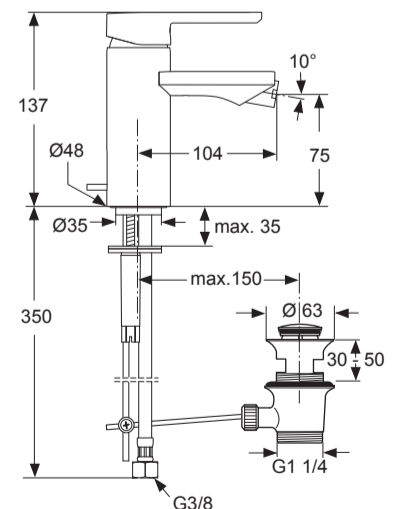

XX = AA,AD,..

Position

- 1 A 960 717 AA
- 2 A 860 603 NU
- 3 B 960 473 AA
- 4 A 960 731 AA
- 6 A 860 818 NU
- 7 A 960 733 NU
- 8 A 963 395 NU
- 10 A 961 114 NU
- 14 A 961 118 NU
- 17 A 960 729 AA
- 18 A 860 050 AA
- 19 A 962 385 AA
- 20 A 960 197 NU
- 21 A 960 196 NU
- 23 A 860 610 NU
- 24 A 962 139 NU
- 25 A 860 612 NU
- 26 A 960 737 AA
- 27 H 960 103 AA
- 28 H 3699 AA

NEON
 A 5702 .. A 5708 ..

0211 / A 866 403
 (+ A 865 612)
 Made in Germany

A 5702 ..

A 5708 ..

Ideal Standard
 Roentgenstrasse 9
 54516 Wittlich
 Germany

	P	bar		MAX. 10			Q (3 bar)
	T	°C		MAX. 80			l/min 11