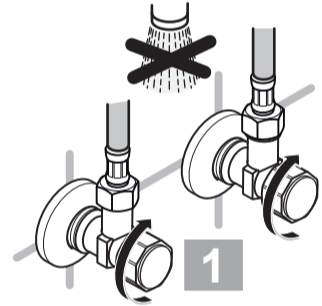

NEON
 A 5702 .. A 5708 ..

0211 / A 866 403
 (+ A 865 612)
 Made in Germany

A 5702 ..

A 5708 ..

Ideal Standard
 Roentgenstrasse 9
 54516 Wittlich
 Germany

	P	bar		MAX. 10			Q (3 bar)
	T	°C		MAX. 80			l/min 11