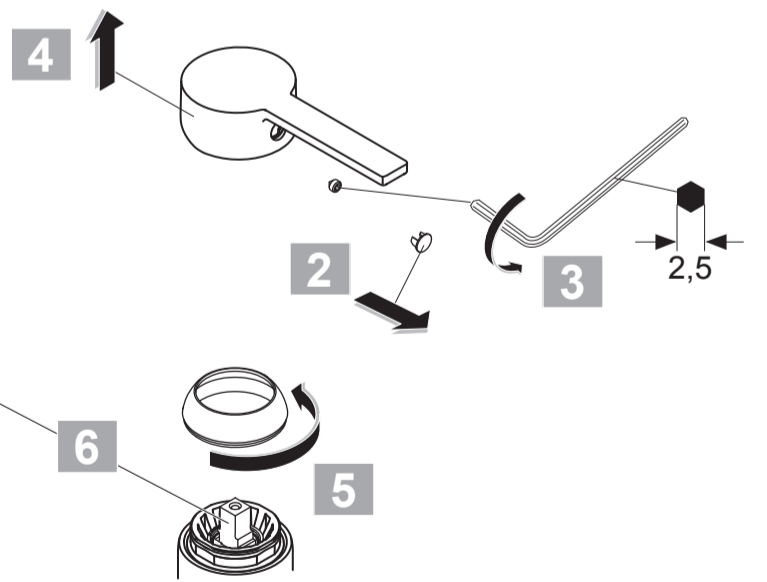

NEON
 A 5702 .. A 5708 ..

0211 / A 866 403
 (+ A 865 612)
 Made in Germany

A 5702 ..

A 5708 ..

Ideal Standard
 Roentgenstrasse 9
 54516 Wittlich
 Germany

	P	bar		MAX. 10			Q (3 bar)
	T	°C		MAX. 80			l/min 11