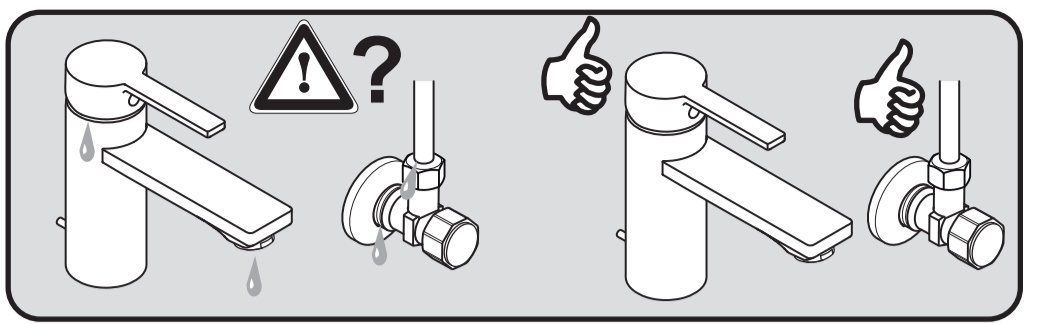

NEON
 A 5702 .. A 5708 ..

0211 / A 866 403
 (+ A 865 612)
 Made in Germany

A 5702 ..

A 5708 ..

Ideal Standard
 Roentgenstrasse 9
 54516 Wittlich
 Germany

	P	bar		MAX. 10			Q (3 bar)
	T	°C		MAX. 80			l/min 11