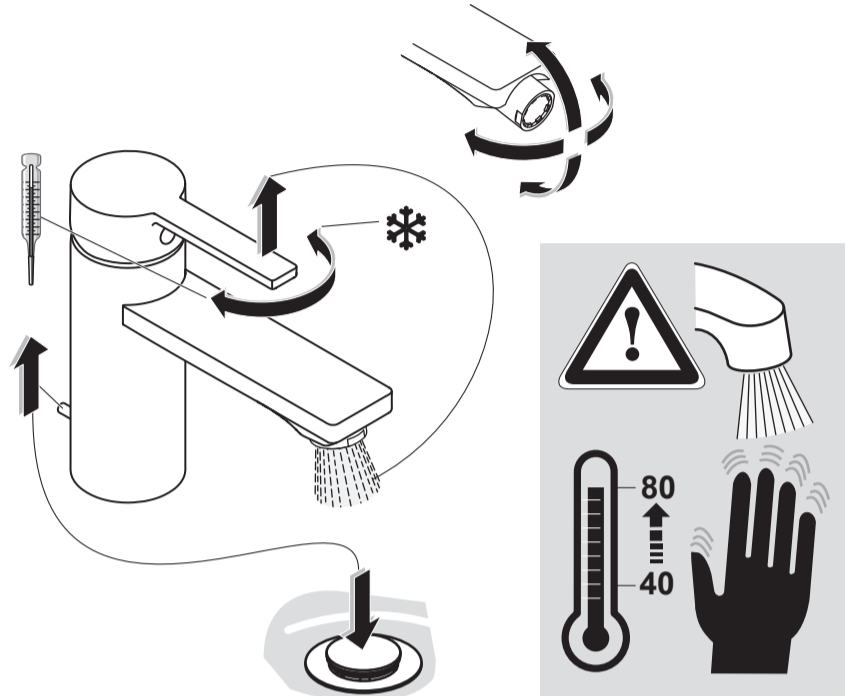

NEON
 A 5702 .. A 5708 ..

0211 / A 866 403
 (+ A 865 612)
 Made in Germany

A 5702 ..

A 5708 ..

Ideal Standard
 Roentgenstrasse 9
 54516 Wittlich
 Germany

	P	bar		MAX. 10			Q (3 bar)
	T	°C		MAX. 80			l/min 11