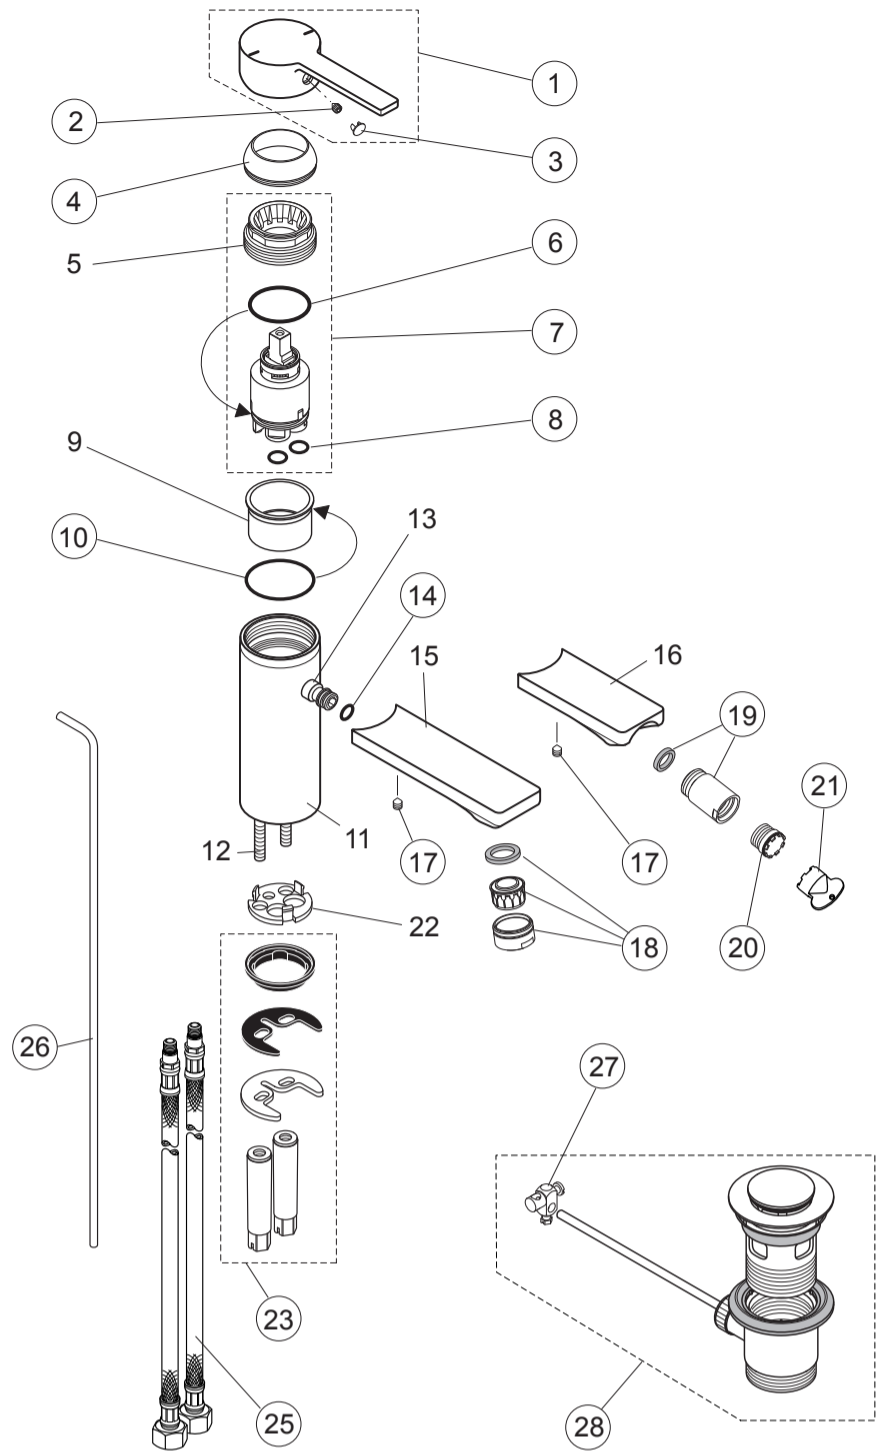

XX = AA,AD,..

Position

- 1 A 960 717 AA
- 2 A 860 603 NU
- 3 B 960 473 AA
- 4 A 960 731 AA
- 6 A 860 818 NU
- 7 A 960 733 NU
- 8 A 963 395 NU
- 10 A 961 114 NU
- 14 A 961 118 NU
- 17 A 960 729 AA
- 18 A 860 050 AA
- 19 A 962 385 AA
- 20 A 960 197 NU
- 21 A 960 196 NU
- 23 A 860 610 NU
- 24 A 962 139 NU
- 25 A 860 612 NU
- 26 A 960 737 AA
- 27 H 960 103 AA
- 28 H 3699 AA

NEON
 A 5702 .. A 5708 ..

0211 / A 866 403
 (+ A 865 612)
 Made in Germany

A 5702 ..

A 5708 ..

Ideal Standard
 Roentgenstrasse 9
 54516 Wittlich
 Germany

	P	bar		MAX. 10			Q (3 bar)
	T	°C		MAX. 80			l/min 11