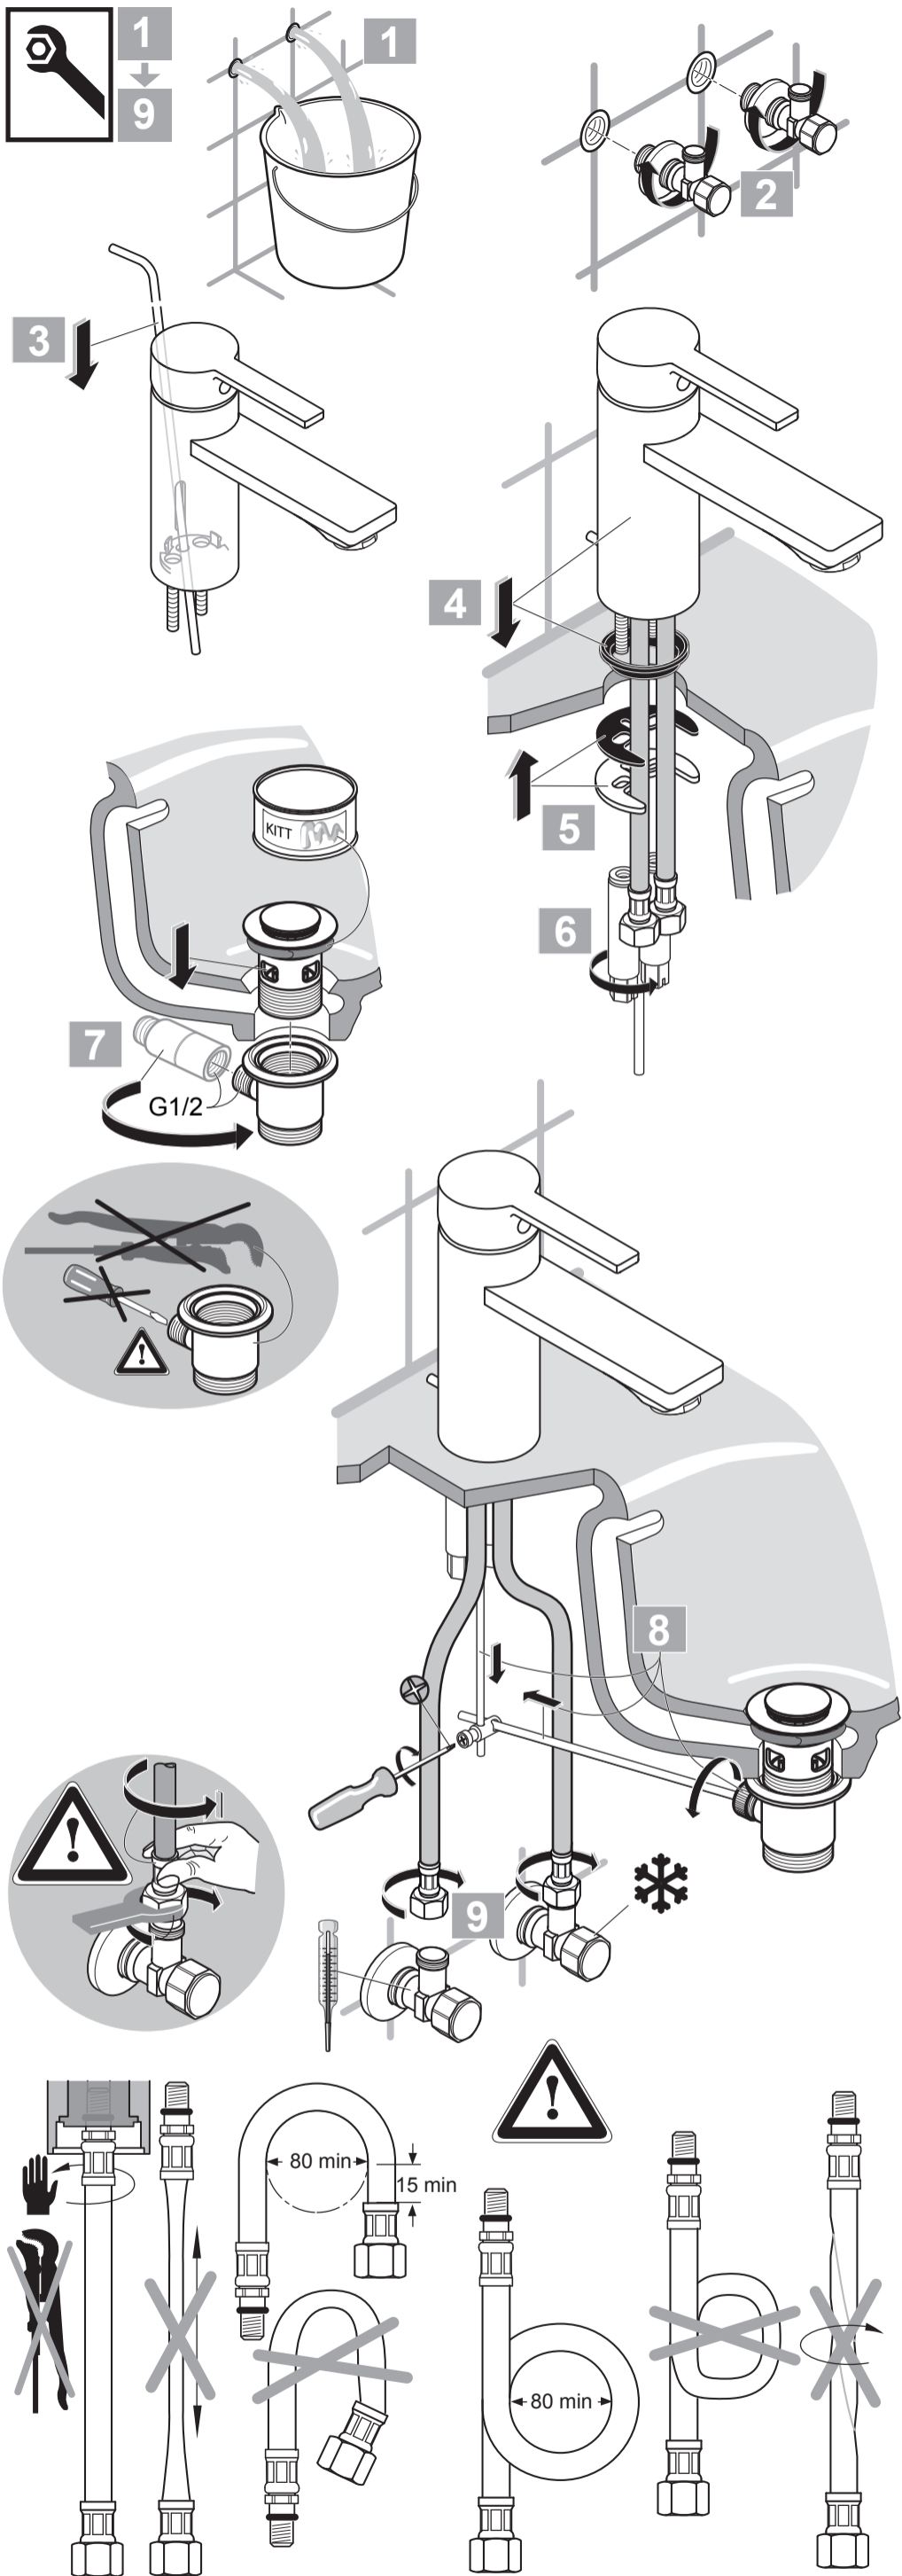

XX = AA,AD,..

Position

- 1 A 960 717 AA
- 2 A 860 603 NU
- 3 B 960 473 AA
- 4 A 960 731 AA
- 6 A 860 818 NU
- 7 A 960 733 NU
- 8 A 963 395 NU
- 10 A 961 114 NU
- 14 A 961 118 NU
- 17 A 960 729 AA
- 18 A 860 050 AA
- 19 A 962 385 AA
- 20 A 960 197 NU
- 21 A 960 196 NU
- 23 A 860 610 NU
- 24 A 962 139 NU
- 25 A 860 612 NU
- 26 A 960 737 AA
- 27 H 960 103 AA
- 28 H 3699 AA

NEON
 A 5702 .. A 5708 ..

0211 / A 866 403
 (+ A 865 612)
 Made in Germany

A 5702 ..

A 5708 ..

Ideal Standard
 Roentgenstrasse 9
 54516 Wittlich
 Germany

	P	bar		MAX. 10			Q (3 bar)
	T	°C		MAX. 80			l/min 11