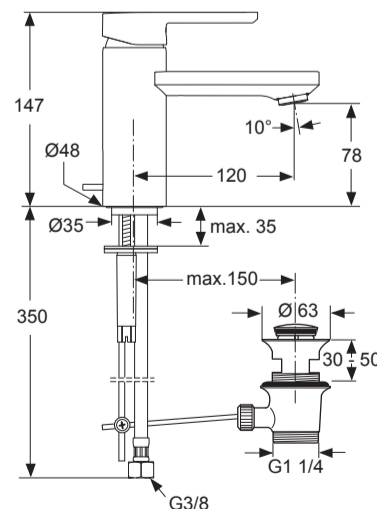

XX = AA,AD,..

Position

- 1 A 960 717 AA
- 2 A 860 603 NU
- 3 B 960 473 AA
- 4 A 960 731 AA
- 6 A 860 818 NU
- 7 A 960 733 NU
- 8 A 963 395 NU
- 10 A 961 114 NU
- 14 A 961 118 NU
- 17 A 960 729 AA
- 18 A 860 050 AA
- 19 A 962 385 AA
- 20 A 960 197 NU
- 21 A 960 196 NU
- 23 A 860 610 NU
- 24 A 962 139 NU
- 25 A 860 612 NU
- 26 A 960 737 AA
- 27 H 960 103 AA
- 28 H 3699 AA

NEON
 A 5702 .. A 5708 ..

0211 / A 866 403
 (+ A 865 612)
 Made in Germany

A 5702 ..

A 5708 ..

Ideal Standard
 Roentgenstrasse 9
 54516 Wittlich
 Germany

	P	bar		MAX. 10			Q (3 bar)
	T	°C		MAX. 80			l/min 11