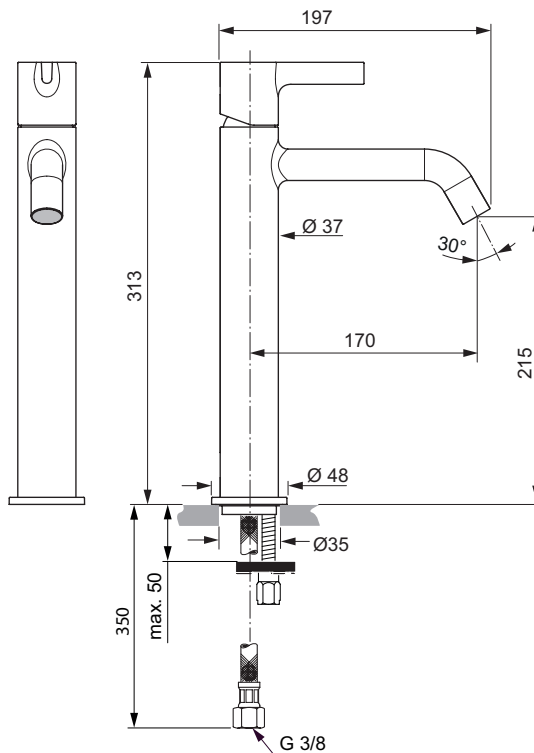

Ideal Standard

Miscelatore

Joy

Codice: **BC782GN**

Miscelatore monocomando da appoggio su piano

Miscelatore monocomando da appoggio su piano. Con bocca di erogazione fissa, aeratore M16,5x1 con portata massima 5 l/min e cartuccia da 28 mm. Sporgenza bocca di erogazione 170 mm, altezza 215 mm. Tubi flessibili con attacco G3/8". Sistema di fissaggio Easy Fix.

Colore: GN - Silver storm

Tecnologia: Firmaflow

Caratteristiche:

- Easy Fix
- Bocca di erogazione Eco Flow

Scopri piú dettagli:

Montaggio:	Da appoggio
Tipo di funzionamento:	Leva singola
Riconoscimenti:	DIN EN 817; DIN 4109 Gruppo 1
Pressione di esercizio:	3
Portata (litri):	5
Fori della rubinetteria:	1
Peso netto (kg):	1,577
Materiale:	Ottone cromato
Designer:	Palomba Serafini Associati
Altezza (mm):	313
Larghezza (mm):	48
Profondità (mm):	197
Forma:	Rotondo