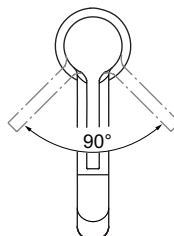

Ideal Standard

Miscelatore

Joy

Codice: **BC782GN**

Miscelatore monocomando da appoggio su piano

Miscelatore monocomando da appoggio su piano. Con bocca di erogazione fissa, aeratore M16,5x1 con portata massima 5 l/min e cartuccia da 28 mm. Sporgenza bocca di erogazione 170 mm, altezza 215 mm. Tubi flessibili con attacco G3/8". Sistema di fissaggio Easy Fix.

Colore: GN - Silver storm

Tecnologia: Firmaflow

Caratteristiche:

- Easy Fix
- Bocca di erogazione Eco Flow

Scopri piú dettagli:

Montaggio:	Da appoggio
Tipo di funzionamento:	Leva singola
Riconoscimenti:	DIN EN 817; DIN 4109 Gruppo 1
Pressione di esercizio:	3
Portata (litri):	5
Fori della rubinetteria:	1
Peso netto (kg):	1,577
Materiale:	Ottone cromato
Designer:	Palomba Serafini Associati
Altezza (mm):	313
Larghezza (mm):	48
Profondità (mm):	197
Forma:	Rotondo