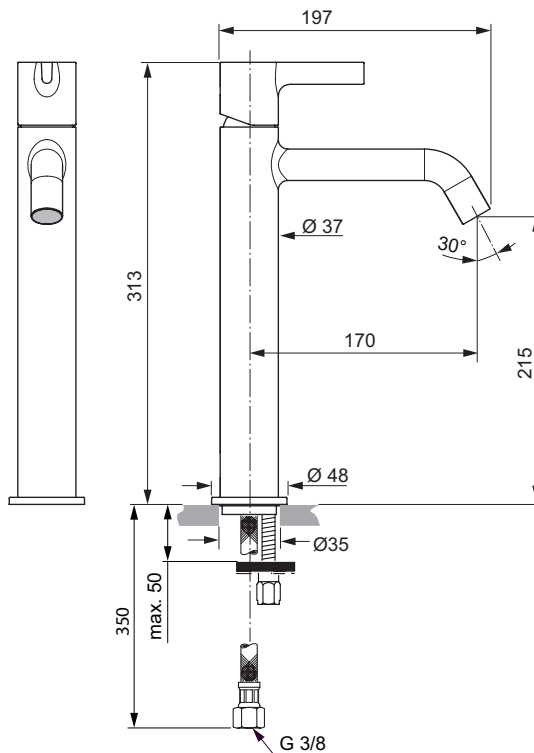

Ideal Standard

Miscelatore

Joy

Codice: **BC782AA**

Miscelatore monocomando da appoggio su piano

Miscelatore monocomando da appoggio su piano. Con bocca di erogazione fissa, aeratore M16,5x1 con portata massima 5 l/min e cartuccia da 28 mm. Sporgenza bocca di erogazione 170 mm, altezza 215 mm. Tubi flessibili con attacco G3/8". Sistema di fissaggio Easy Fix.

Colore: AA - Cromato

Tecnologia: Firmaflow

Caratteristiche:

- Easy Fix
- Bocca di erogazione Eco Flow

Scopri piú dettagli:

Montaggio:	Da appoggio
Tipo di funzionamento:	Leva singola
Riconoscimenti:	DIN EN 817; DIN 4109 Gruppo 1
Pressione di esercizio:	3
Portata (litri):	5
Fori della rubinetteria:	1
Peso netto (kg):	1,577
Materiale:	Ottone cromato
Designer:	Palomba Serafini Associati
Altezza (mm):	313
Larghezza (mm):	48
Profondità (mm):	197
Forma:	Rotondo