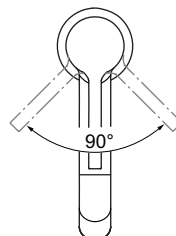

Ideal Standard

Miscelatore

Joy

Codice: **BC782AA**

Miscelatore monocomando da appoggio su piano

Miscelatore monocomando da appoggio su piano. Con bocca di erogazione fissa, aeratore M16,5x1 con portata massima 5 l/min e cartuccia da 28 mm. Sporgenza bocca di erogazione 170 mm, altezza 215 mm. Tubi flessibili con attacco G3/8". Sistema di fissaggio Easy Fix.

Colore: AA - Cromato

Tecnologia: Firmaflow

Caratteristiche:

- Easy Fix
- Bocca di erogazione Eco Flow

Scopri piú dettagli:

Montaggio:	Da appoggio
Tipo di funzionamento:	Leva singola
Riconoscimenti:	DIN EN 817; DIN 4109 Gruppo 1
Pressione di esercizio:	3
Portata (litri):	5
Fori della rubinetteria:	1
Peso netto (kg):	1,577
Materiale:	Ottone cromato
Designer:	Palomba Serafini Associati
Altezza (mm):	313
Larghezza (mm):	48
Profondità (mm):	197
Forma:	Rotondo