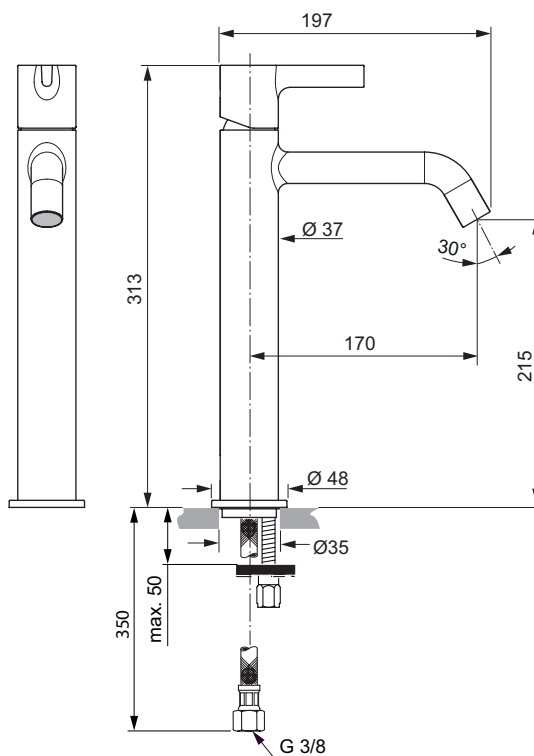

Ideal Standard

Miscelatore

Joy

Codice: **BC782A5**

Miscelatore monocomando da appoggio su piano

Miscelatore monocomando da appoggio su piano. Con bocca di erogazione fissa, aeratore M16,5x1 con portata massima 5 l/min e cartuccia da 28 mm. Sporgenza bocca di erogazione 170 mm, altezza 215 mm. Tubi flessibili con attacco G3/8". Sistema di fissaggio Easy Fix.

Colore: A5 - Magnetic grey

Tecnologia: Firmaflow

Caratteristiche:

- Easy Fix
- Bocca di erogazione Eco Flow

Scopri piú dettagli:

Montaggio:	Da appoggio
Tipo di funzionamento:	Leva singola
Riconoscimenti:	DIN EN 817; DIN 4109 Gruppo 1
Pressione di esercizio:	3
Portata (litri):	5
Fori della rubinetteria:	1
Peso netto (kg):	1,577
Materiale:	Ottone cromato
Designer:	Palomba Serafini Associati
Altezza (mm):	313
Larghezza (mm):	48
Profondità (mm):	197
Forma:	Rotondo