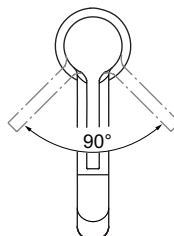

Ideal Standard

Miscelatore

Joy

Codice: **BC782A5**

Miscelatore monocomando da appoggio su piano

Miscelatore monocomando da appoggio su piano. Con bocca di erogazione fissa, aeratore M16,5x1 con portata massima 5 l/min e cartuccia da 28 mm. Sporgenza bocca di erogazione 170 mm, altezza 215 mm. Tubi flessibili con attacco G3/8". Sistema di fissaggio Easy Fix.

Colore: A5 - Magnetic grey

Tecnologia: Firmaflow

Caratteristiche:

- Easy Fix
- Bocca di erogazione Eco Flow

Scopri piú dettagli:

Montaggio:	Da appoggio
Tipo di funzionamento:	Leva singola
Riconoscimenti:	DIN EN 817; DIN 4109 Gruppo 1
Pressione di esercizio:	3
Portata (litri):	5
Fori della rubinetteria:	1
Peso netto (kg):	1,577
Materiale:	Ottone cromato
Designer:	Palomba Serafini Associati
Altezza (mm):	313
Larghezza (mm):	48
Profondità (mm):	197
Forma:	Rotondo