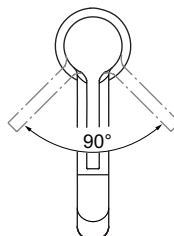

### Miscelatore monocomando da appoggio su piano

Miscelatore monocomando da appoggio su piano. Con bocca di erogazione fissa, aeratore M16,5x1 con portata massima 5 l/min e cartuccia da 28 mm. Sporgenza bocca di erogazione 170 mm, altezza 215 mm. Tubi flessibili con attacco G3/8". Sistema di fissaggio Easy Fix.

#### Scopri piú dettagli:

Montaggio:	Da appoggio
Tipo di funzionamento:	Leva singola
Riconoscimenti:	DIN EN 817; DIN 4109 Gruppo 1
Pressione di esercizio:	3
Portata (litri):	5
Fori della rubinetteria:	1
Peso netto (kg):	1,577
Materiale:	Ottone cromato
Designer:	Palomba Serafini Associati
Altezza (mm):	313
Larghezza (mm):	48
Profondità (mm):	197
Forma:	Rotondo