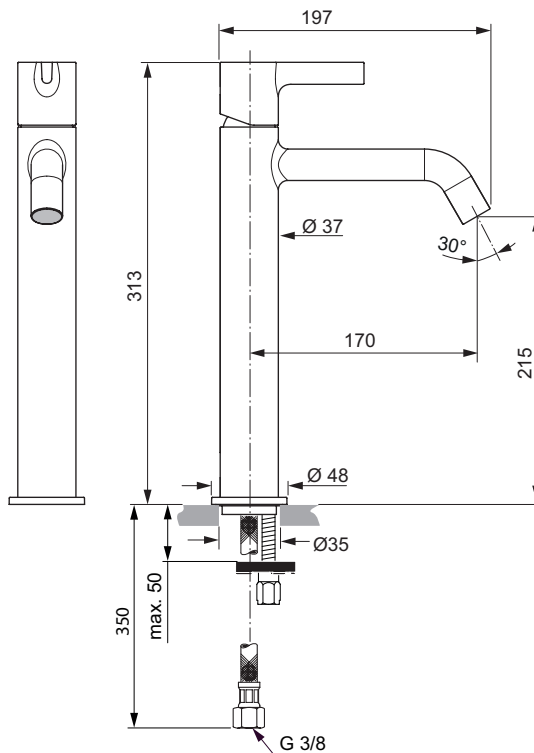

### Miscelatore monocomando da appoggio su piano

Miscelatore monocomando da appoggio su piano. Con bocca di erogazione fissa, aeratore M16,5x1 con portata massima 5 l/min e cartuccia da 28 mm. Sporgenza bocca di erogazione 170 mm, altezza 215 mm. Tubi flessibili con attacco G3/8". Sistema di fissaggio Easy Fix.

#### Scopri piú dettagli:

Montaggio:	Da appoggio
Tipo di funzionamento:	Leva singola
Riconoscimenti:	DIN EN 817; DIN 4109 Gruppo 1
Pressione di esercizio:	3
Portata (litri):	5
Fori della rubinetteria:	1
Peso netto (kg):	1,577
Materiale:	Ottone cromato
Designer:	Palomba Serafini Associati
Altezza (mm):	313
Larghezza (mm):	48
Profondità (mm):	197
Forma:	Rotondo