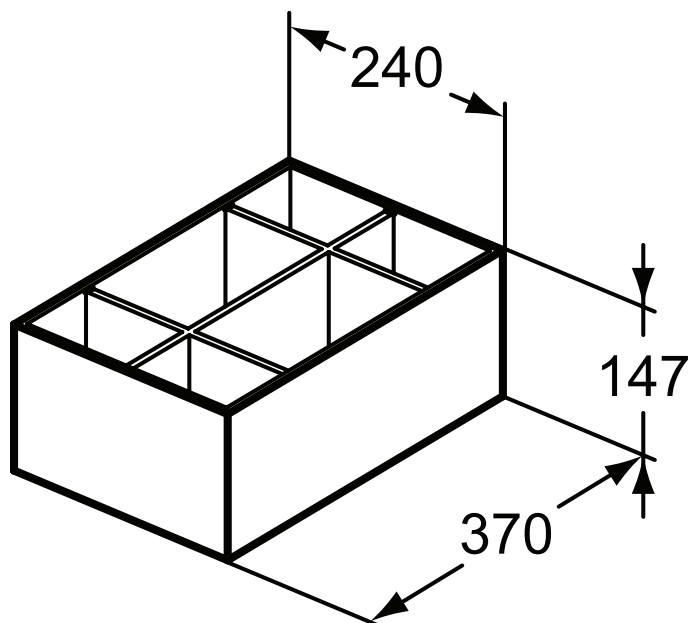

Ideal Standard

Accessori e ricambi per mobili

Conca

Codice: T3979Y2

Accessorio interno per cassetti 370x240x147 mm in legno massello

Accessorio interno per cassetti 370x240x147 mm in legno massello. Completo di divisori in legno, per 6 comodi scomparti. Abbinabile a tutti i cassetti (profondità 372 o 505 mm).

Colore: Y2 - Antracite laccato opaco

Scopri piú dettagli:

Tipologia:	Lavabo per installazione con colonna/semicolonna
Peso netto (kg):	2.5
Materiale:	Legno
Designer:	Palomba Serafini Associati
Altezza (mm):	147
Larghezza (mm):	240
Profondità (mm):	370