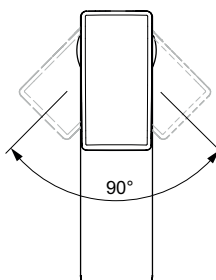

### Miscelatore monocomando da appoggio su piano

Miscelatore monocomando da appoggio su piano con bocca di erogazione fissa, aeratore slim M24x1 con portata massima 5 l/min e cartuccia da 28 mm. Sporgenza bocca di erogazione 150 mm, altezza 215 mm. Tubi flessibili con attacco G3/8". Sistema di fissaggio Easy Fix.

#### Scopri piú dettagli:

|                          |                               |
|--------------------------|-------------------------------|
| Montaggio:               | Da appoggio                   |
| Tipo di funzionamento:   | Leva singola                  |
| Riconoscimenti:          | DIN EN 817; DIN 4109 Gruppo 1 |
| Pressione di esercizio:  | 3                             |
| Portata (litri):         | 5                             |
| Fori della rubinetteria: | 1                             |
| Peso netto (kg):         | 2,045                         |
| Materiale:               | Ottone cromato                |
| Designer:                | Palomba Serafini Associati    |
| Altezza (mm):            | 246                           |
| Larghezza (mm):          | 48                            |
| Profondità (mm):         | 200                           |
| Forma:                   | Rettangolare                  |