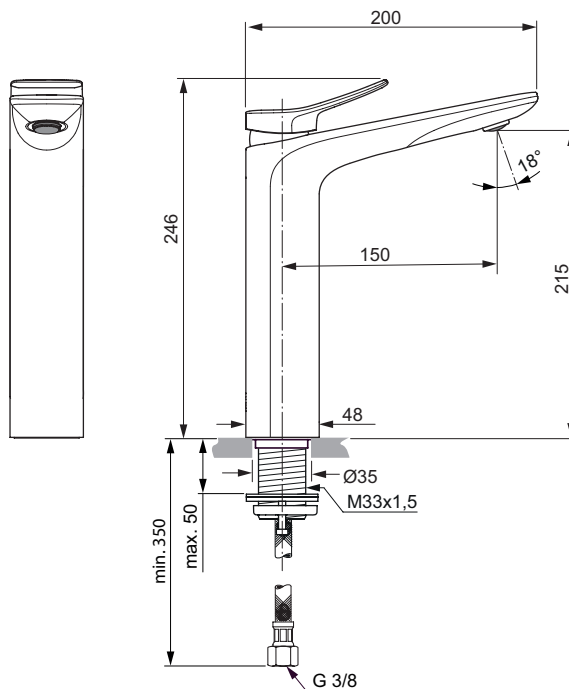

### Miscelatore monocomando da appoggio su piano

Miscelatore monocomando da appoggio su piano con bocca di erogazione fissa, aeratore slim M24x1 con portata massima 5 l/min e cartuccia da 28 mm. Sporgenza bocca di erogazione 150 mm, altezza 215 mm. Tubi flessibili con attacco G3/8". Sistema di fissaggio Easy Fix.

#### Scopri piú dettagli:

|                          |                               |
|--------------------------|-------------------------------|
| Montaggio:               | Da appoggio                   |
| Tipo di funzionamento:   | Leva singola                  |
| Riconoscimenti:          | DIN EN 817; DIN 4109 Gruppo 1 |
| Pressione di esercizio:  | 3                             |
| Portata (litri):         | 5                             |
| Fori della rubinetteria: | 1                             |
| Peso netto (kg):         | 2,045                         |
| Materiale:               | Ottone cromato                |
| Designer:                | Palomba Serafini Associati    |
| Altezza (mm):            | 246                           |
| Larghezza (mm):          | 48                            |
| Profondità (mm):         | 200                           |
| Forma:                   | Rettangolare                  |