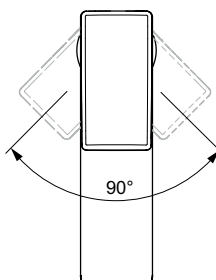

Ideal Standard

Miscelatore

Conca

Codice: **BC758AA**

Miscelatore monocomando da appoggio su piano

Miscelatore monocomando da appoggio su piano con bocca di erogazione fissa, aeratore slim M24x1 con portata massima 5 l/min e cartuccia da 28 mm. Sporgenza bocca di erogazione 150 mm, altezza 215 mm. Tubi flessibili con attacco G3/8". Sistema di fissaggio Easy Fix.

Colore: AA - Cromato

Tecnologia: Firmaflow

Caratteristiche:

- Easy Fix
- Bocca di erogazione Eco Flow

Scopri piú dettagli:

Montaggio:	Da appoggio
Tipo di funzionamento:	Leva singola
Riconoscimenti:	DIN EN 817; DIN 4109 Gruppo 1
Pressione di esercizio:	3
Portata (litri):	5
Fori della rubinetteria:	1
Peso netto (kg):	2,045
Materiale:	Ottone cromato
Designer:	Palomba Serafini Associati
Altezza (mm):	246
Larghezza (mm):	48
Profondità (mm):	200
Forma:	Rettangolare