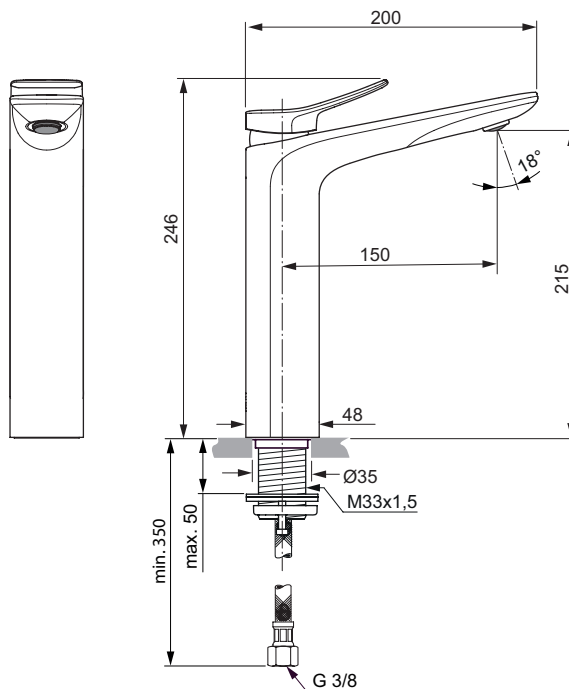

Ideal Standard

Miscelatore

Conca

Codice: **BC758AA**

Miscelatore monocomando da appoggio su piano

Miscelatore monocomando da appoggio su piano con bocca di erogazione fissa, aeratore slim M24x1 con portata massima 5 l/min e cartuccia da 28 mm. Sporgenza bocca di erogazione 150 mm, altezza 215 mm. Tubi flessibili con attacco G3/8". Sistema di fissaggio Easy Fix.

Colore: AA - Cromato

Tecnologia: Firmaflow

Caratteristiche:

- Easy Fix
- Bocca di erogazione Eco Flow

Scopri piú dettagli:

Montaggio:	Da appoggio
Tipo di funzionamento:	Leva singola
Riconoscimenti:	DIN EN 817; DIN 4109 Gruppo 1
Pressione di esercizio:	3
Portata (litri):	5
Fori della rubinetteria:	1
Peso netto (kg):	2,045
Materiale:	Ottone cromato
Designer:	Palomba Serafini Associati
Altezza (mm):	246
Larghezza (mm):	48
Profondità (mm):	200
Forma:	Rettangolare