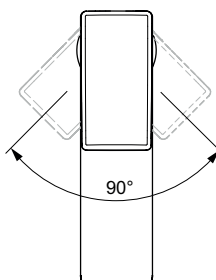

Ideal Standard

Miscelatore

Conca

Codice: **BC758A5**

Miscelatore monocomando da appoggio su piano

Miscelatore monocomando da appoggio su piano con bocca di erogazione fissa, aeratore slim M24x1 con portata massima 5 l/min e cartuccia da 28 mm. Sporgenza bocca di erogazione 150 mm, altezza 215 mm. Tubi flessibili con attacco G3/8". Sistema di fissaggio Easy Fix.

Colore: A5 - Magnetic grey

Tecnologia: Firmaflow

Caratteristiche:

- Easy Fix
- Bocca di erogazione Eco Flow

Scopri piú dettagli:

Montaggio:	Da appoggio
Tipo di funzionamento:	Leva singola
Riconoscimenti:	DIN EN 817; DIN 4109 Gruppo 1
Pressione di esercizio:	3
Portata (litri):	5
Fori della rubinetteria:	1
Peso netto (kg):	2,045
Materiale:	Ottone cromato
Designer:	Palomba Serafini Associati
Altezza (mm):	246
Larghezza (mm):	48
Profondità (mm):	200
Forma:	Rettangolare