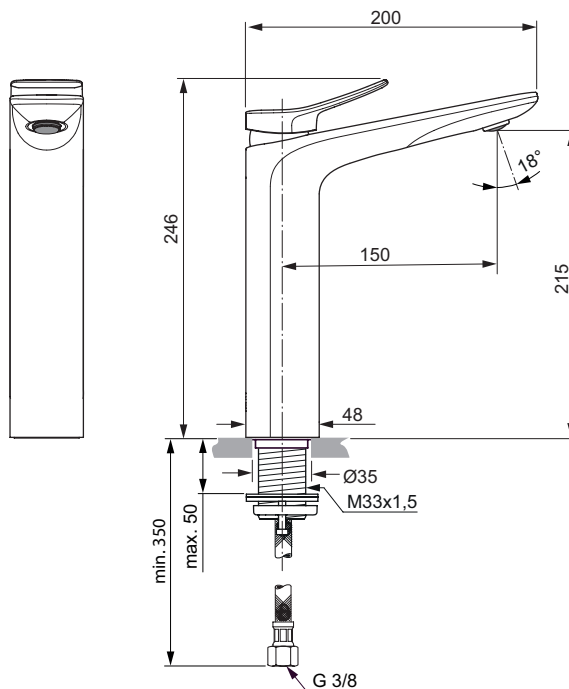

Ideal Standard

Miscelatore

Conca

Codice: **BC758A5**

Miscelatore monocomando da appoggio su piano

Miscelatore monocomando da appoggio su piano con bocca di erogazione fissa, aeratore slim M24x1 con portata massima 5 l/min e cartuccia da 28 mm. Sporgenza bocca di erogazione 150 mm, altezza 215 mm. Tubi flessibili con attacco G3/8". Sistema di fissaggio Easy Fix.

Colore: A5 - Magnetic grey

Tecnologia: Firmaflow

Caratteristiche:

- Easy Fix
- Bocca di erogazione Eco Flow

Scopri piú dettagli:

Montaggio:	Da appoggio
Tipo di funzionamento:	Leva singola
Riconoscimenti:	DIN EN 817; DIN 4109 Gruppo 1
Pressione di esercizio:	3
Portata (litri):	5
Fori della rubinetteria:	1
Peso netto (kg):	2,045
Materiale:	Ottone cromato
Designer:	Palomba Serafini Associati
Altezza (mm):	246
Larghezza (mm):	48
Profondità (mm):	200
Forma:	Rettangolare