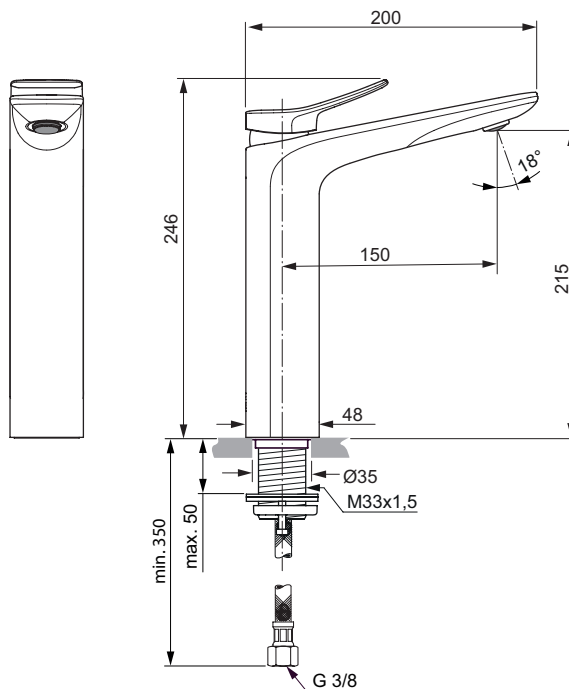

## Conca

Codice: **BC758A2**

### Miscelatore monocomando da appoggio su piano

Miscelatore monocomando da appoggio su piano con bocca di erogazione fissa, aeratore slim M24x1 con portata massima 5 l/min e cartuccia da 28 mm. Sporgenza bocca di erogazione 150 mm, altezza 215 mm. Tubi flessibili con attacco G3/8". Sistema di fissaggio Easy Fix.

#### Scopri piú dettagli:

Montaggio:	Da appoggio
Tipo di funzionamento:	Leva singola
Riconoscimenti:	DIN EN 817; DIN 4109 Gruppo 1
Pressione di esercizio:	3
Portata (litri):	5
Fori della rubinetteria:	1
Peso netto (kg):	2,045
Materiale:	Ottone cromato
Designer:	Palomba Serafini Associati
Altezza (mm):	246
Larghezza (mm):	48
Profondità (mm):	200
Forma:	Rettangolare