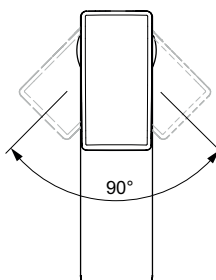

### Miscelatore monocomando da appoggio su piano

Miscelatore monocomando da appoggio su piano con bocca di erogazione fissa, aeratore slim M24x1 con portata massima 5 l/min e cartuccia da 28 mm. Sporgenza bocca di erogazione 150 mm, altezza 215 mm. Tubi flessibili con attacco G3/8". Sistema di fissaggio Easy Fix.

#### Scopri piú dettagli:

Montaggio:	Da appoggio
Tipo di funzionamento:	Leva singola
Riconoscimenti:	DIN EN 817; DIN 4109 Gruppo 1
Pressione di esercizio:	3
Portata (litri):	5
Fori della rubinetteria:	1
Peso netto (kg):	2,045
Materiale:	Ottone cromato
Designer:	Palomba Serafini Associati
Altezza (mm):	246
Larghezza (mm):	48
Profondità (mm):	200
Forma:	Rettangolare