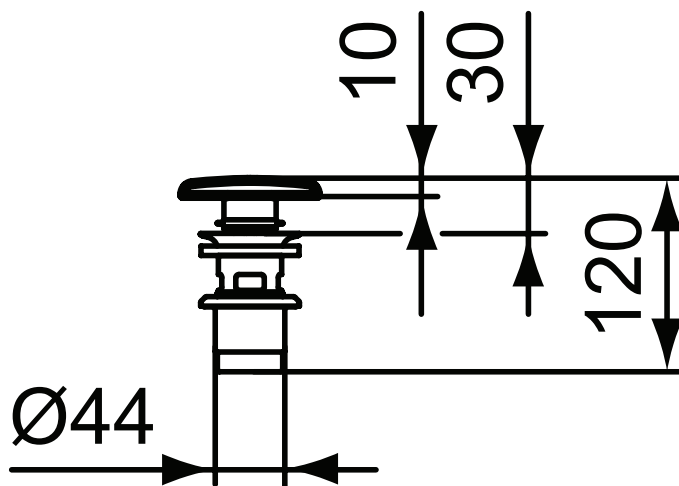

Ideal Standard

Basin Ancillary

Strada II

Codice: T3629AA

Piletta Click-Clack quadrata in metallo

Piletta Click-Clack quadrata in metallo abbinabile a tutti i lavabi Strada.

Colore: AA - Cromato

Scopri piú dettagli:

Tipologia:	Piletta a scarico libero
Peso netto (kg):	0.4
Materiale:	Materiali misti
Altezza (mm):	120
Larghezza (mm):	85
Profondità (mm):	85

Ideal Standard (Italia) Srl

Via Giosuè Borsi 9, 20143 Milano, Italia - Tel: +39 (0)2 28881