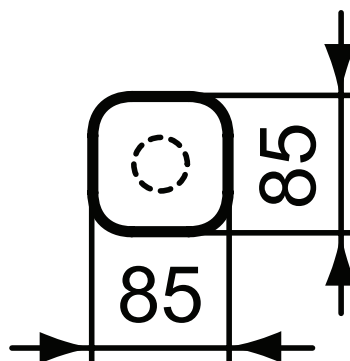

Ideal Standard

Basin Ancillary

Strada II

Codice: T3629AA

Piletta Click-Clack quadrata in metallo

Piletta Click-Clack quadrata in metallo abbinabile a tutti i lavabi Strada.

Colore: AA - Cromato

Scopri piú dettagli:

Tipologia:	Piletta a scarico libero
Peso netto (kg):	0.4
Materiale:	Materiali misti
Altezza (mm):	120
Larghezza (mm):	85
Profondità (mm):	85

Ideal Standard (Italia) Srl

Via Giosuè Borsi 9, 20143 Milano, Italia - Tel: +39 (0)2 28881