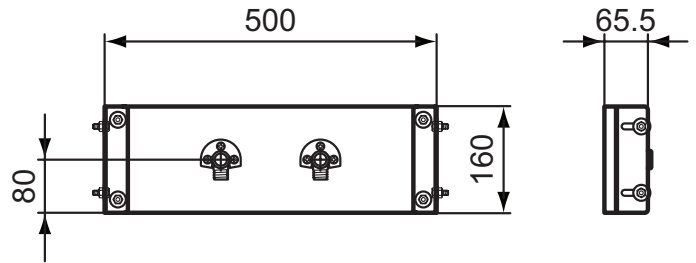

Ideal Standard

Moduli Prosys per doccia

Prosys

Codice: **R016667**

Prosys™ rubinetti doccia cartongesso

Modulo per fissaggio miscelatore esterno doccia. Installazione in pareti a secco (cartongesso).

Colore: 67 - Neutro

Caratteristiche:

- Easy Fix
- Manutenzione facile

Scopri piú dettagli:

Peso netto (kg):	3.5
Materiale:	Materiali misti
Altezza (mm):	160
Larghezza (mm):	500
Profondità (mm):	66

Ideal Standard (Italia) Srl