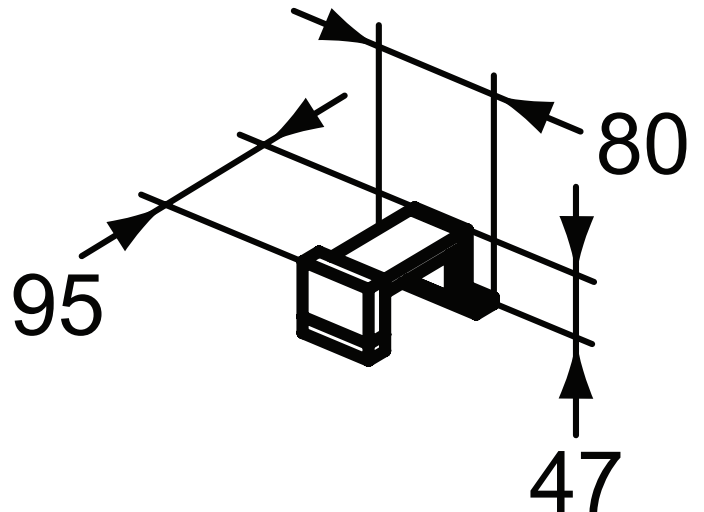

Ideal Standard

Accessori e ricambi per mobili **Lampade per specchi**

Codice: T3153AA

Lampada CPT a LED da 200 mm

Lampada TTY a LED da 40 mm con corpo in alluminio con diffusore in PMMA. Prevede il montaggio a specchio e a telaio. Fissaggi inclusi. CLII, IP44, 230 V, 50 Hz, 4,8 W, 4000 K

Colore: AA - Cromato

Scopri piú dettagli:

Peso netto (kg):	0.14
Materiale:	Materiali misti
Altezza (mm):	47
Larghezza (mm):	80
Profondità (mm):	95

Ideal Standard (Italia) Srl

Via Giosuè Borsi 9, 20143 Milano, Italia - Tel: +39 (0)2 28881