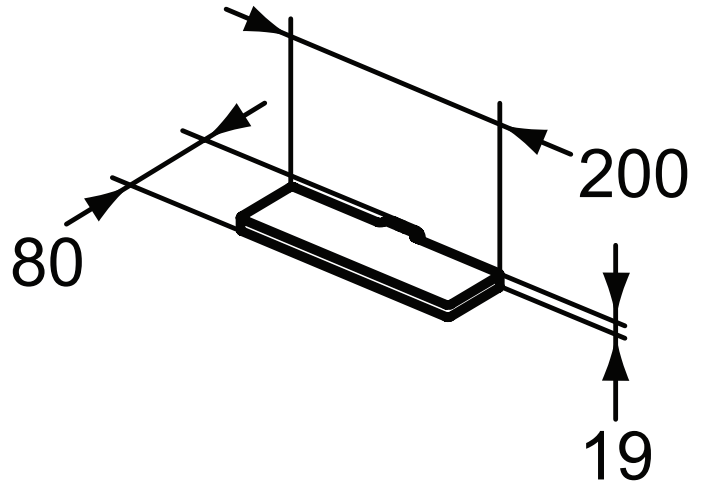

Ideal Standard

Accessori e ricambi per mobili **Lampade per specchi**

Codice: T2908AA

Lampada CPT a LED da 200 mm

Lampada CPT a LED da 200 mm con corpo in fusione di alluminio, diffusore in metacrilato opale. Prevede il montaggio a telaio. Fissaggi inclusi. CLII, IP44, 230 V, 50 Hz, 6 W, 6000 K

Colore: AA - Cromato

Scopri piú dettagli:

Peso netto (kg):	0.36
Materiale:	Materiali misti
Altezza (mm):	19
Larghezza (mm):	200
Profondità (mm):	80

Ideal Standard (Italia) Srl

Via Giosuè Borsi 9, 20143 Milano, Italia - Tel: +39 (0)2 28881

Email: info@idealstandard.it - Web: www.idealstandard.it