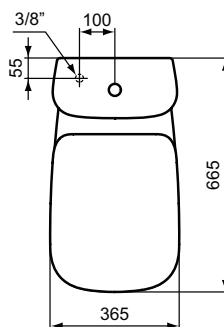

## Set

### Vaso per cassetta completo di sedile

Vaso per cassetta completo di sedile a sgancio rapido. Il vaso è corredato di fissaggi a pavimento. Cassetta T282801 da ordinare separatamente. Certificato per scarico a 4,5/3 litri.

				
<b>A</b> 60 - 100	130 - 150	110 - 170	165 - 185	185 - 215

Colore: 01 - Bianco

#### Scopri piú dettagli:

Montaggio:	Monoblocco filoparete
Peso netto (kg):	26.26
Materiale:	Vitreous China
Designer:	Studio Levien
Altezza (mm):	400
Larghezza (mm):	365
Profondità (mm):	665
Meccanismo a cerniera:	Chiusura normale
Elementi di imballaggio:	Vaso+Sedile
Portata (litri):	4.5
Portata ridotta (litri):	3