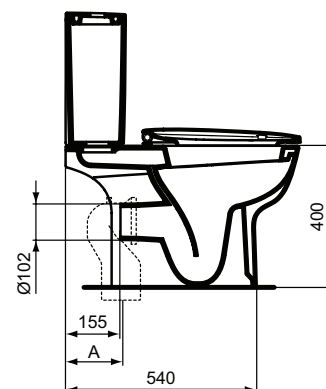

Set

Esedra

Codice: **T301001**

Vaso per cassetta completo di sedile

Vaso per cassetta completo di sedile a sgancio rapido. Il vaso è corredato di fissaggi a pavimento. Cassetta T282801 da ordinare separatamente. Certificato per scarico a 4,5/3 litri.

A 60 - 100	130 - 150	110 - 170	165 - 185	185 - 215

Colore: 01 - Bianco

Caratteristiche:

- Sedile slim
- Rgancio rapido
- Risparmio idrico

Scopri piú dettagli:

Montaggio:	Monoblocco filoparete
Peso netto (kg):	26.26
Materiale:	Vitreous China
Designer:	Studio Levien
Altezza (mm):	400
Larghezza (mm):	365
Profondità (mm):	665
Meccanismo a cerniera:	Chiusura normale
Elementi di imballaggio:	Vaso+Sedile
Portata (litri):	4.5
Portata ridotta (litri):	3