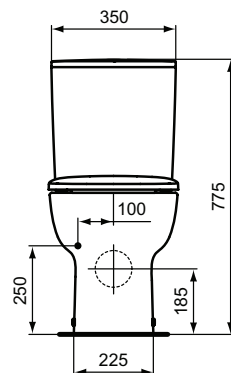

Set

Esedra

Codice: **T301001**

Vaso per cassetta completo di sedile

Vaso per cassetta completo di sedile a sgancio rapido. Il vaso è corredato di fissaggi a pavimento. Cassetta T282801 da ordinare separatamente. Certificato per scarico a 4,5/3 litri.

A 60 - 100	130 - 150	110 - 170	165 - 185	185 - 215

Colore: 01 - Bianco

Caratteristiche:

- Sedile slim
- Rgancio rapido
- Risparmio idrico

Scopri piú dettagli:

Montaggio:	Monoblocco filoparete
Peso netto (kg):	26.26
Materiale:	Vitreous China
Designer:	Studio Levien
Altezza (mm):	400
Larghezza (mm):	365
Profondità (mm):	665
Meccanismo a cerniera:	Chiusura normale
Elementi di imballaggio:	Vaso+Sedile
Portata (litri):	4.5
Portata ridotta (litri):	3