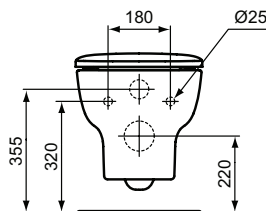

Ideal Standard

Set

Esedra

Codice: **T278701**

Vaso sospeso

Vaso sospeso a cacciata con scarico a parete e fissaggi completamente nascosti. Completo di sedile slim a sgancio rapido. Per il fissaggio a parete è necessario utilizzare l'apposito kit TT0299598 incluso nella confezione ed il sostegno metallico T655067 da ordinare separatamente. Certificato per scarico 4,5/3 litri. Compatibile con le quote di installazione di Esedra Classic.

Colore: 01 - Bianco

Caratteristiche:

- Sedile slim
- Chiusura rallentata
- Sgancio rapido
- Fissaggi nascosti
- Risparmio idrico

Scopri piú dettagli:

Montaggio:	Sospeso
Peso netto (kg):	21.7
Materiale:	Vitreous China
Designer:	Studio Levien
Altezza (mm):	345
Larghezza (mm):	365
Profondità (mm):	545
Meccanismo a cerniera:	Chiusura rallentata
Elementi di imballaggio:	Vaso+Sedile
Portata (litri):	4.5
Portata ridotta (litri):	3