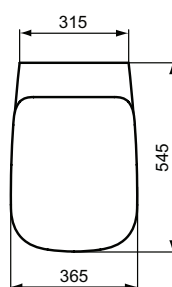

Ideal Standard

Set

Esedra

Codice: **T278701**

Vaso sospeso

Vaso sospeso a cacciata con scarico a parete e fissaggi completamente nascosti. Completo di sedile slim a sgancio rapido. Per il fissaggio a parete è necessario utilizzare l'apposito kit TT0299598 incluso nella confezione ed il sostegno metallico T655067 da ordinare separatamente. Certificato per scarico 4,5/3 litri. Compatibile con le quote di installazione di Esedra Classic.

Colore: 01 - Bianco

Caratteristiche:

- Sedile slim
- Chiusura rallentata
- Sgancio rapido
- Fissaggi nascosti
- Risparmio idrico

Scopri piú dettagli:

Montaggio:	Sospeso
Peso netto (kg):	21.7
Materiale:	Vitreous China
Designer:	Studio Levien
Altezza (mm):	345
Larghezza (mm):	365
Profondità (mm):	545
Meccanismo a cerniera:	Chiusura rallentata
Elementi di imballaggio:	Vaso+Sedile
Portata (litri):	4.5
Portata ridotta (litri):	3