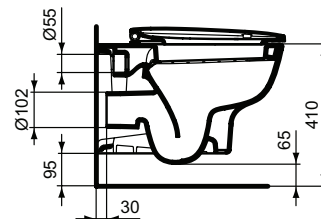

Ideal Standard

Set

Esedra

Codice: **T278701**

Vaso sospeso

Vaso sospeso a cacciata con scarico a parete e fissaggi completamente nascosti. Completo di sedile slim a sgancio rapido. Per il fissaggio a parete è necessario utilizzare l'apposito kit TT0299598 incluso nella confezione ed il sostegno metallico T655067 da ordinare separatamente. Certificato per scarico 4,5/3 litri. Compatibile con le quote di installazione di Esedra Classic.

Colore: 01 - Bianco

Caratteristiche:

- Sedile slim
- Chiusura rallentata
- Sgancio rapido
- Fissaggi nascosti
- Risparmio idrico

Scopri piú dettagli:

Montaggio:	Sospeso
Peso netto (kg):	21.7
Materiale:	Vitreous China
Designer:	Studio Levien
Altezza (mm):	345
Larghezza (mm):	365
Profondità (mm):	545
Meccanismo a cerniera:	Chiusura rallentata
Elementi di imballaggio:	Vaso+Sedile
Portata (litri):	4.5
Portata ridotta (litri):	3