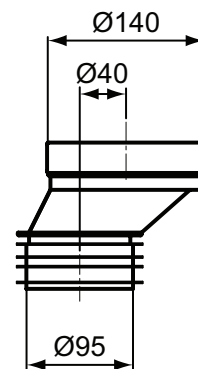

Ideal Standard

Accessori e ricambi per vasi

Multisuite

Codice: T002967

Curve tecniche per vaso a terra filo parete

Curve tecniche per vaso a terra filo parete. Curve tecniche per conversione scarico vaso Tonic II da parete a pavimento, adattabile agli impianti di scarico già esistenti per sostituzioni facili e veloci.

Colore: 67 - Neutro

Scopri piú dettagli:

Tipologia:	Curve tecniche
Peso netto (kg):	0.167
Materiale:	Plastica