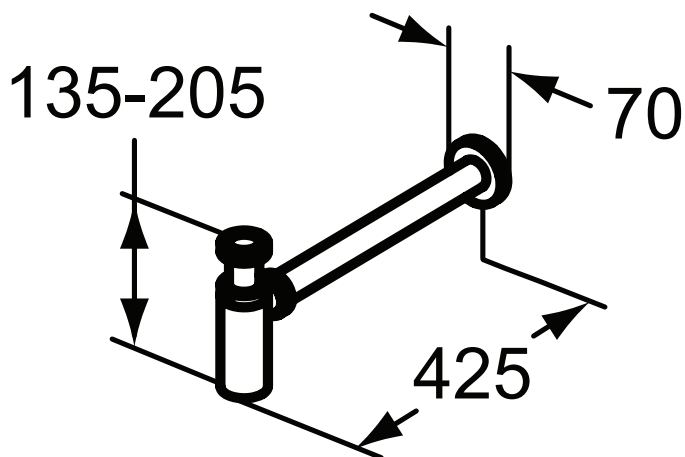

Ideal Standard

Sifoni

Multisuite

Codice: R6625AA

Lavabo Top con doppio bacino

Sifone per lavabo in ottone cromato da 1-1/4" (Dea)

Colore: AA - Cromato

Scopri piú dettagli:

Tipologia:	Sifone
Peso netto (kg):	0,22
Materiale:	Metallo cromato
Altezza (mm):	135
Larghezza (mm):	70
Profondità (mm):	425

Ideal Standard (Italia) Srl

Via Giosuè Borsi 9, 20143 Milano, Italia - Tel: +39 (0)2 28881