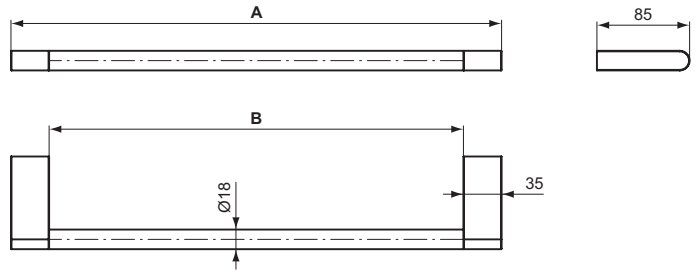

## Connect

	A	B
N 1387 ..	600	530
N 1386 ..	450	380
N 1385 ..	300	230

Codice: **N1387AA**

### Scopri piú dettagli:

Tipologia:	Barra Portasciugamani
Stile:	Contemporary
Peso netto (kg):	1.3
Materiale:	Metallo cromato
Designer:	Studio Levien
Altezza (mm):	18
Larghezza (mm):	600
Profondità (mm):	85