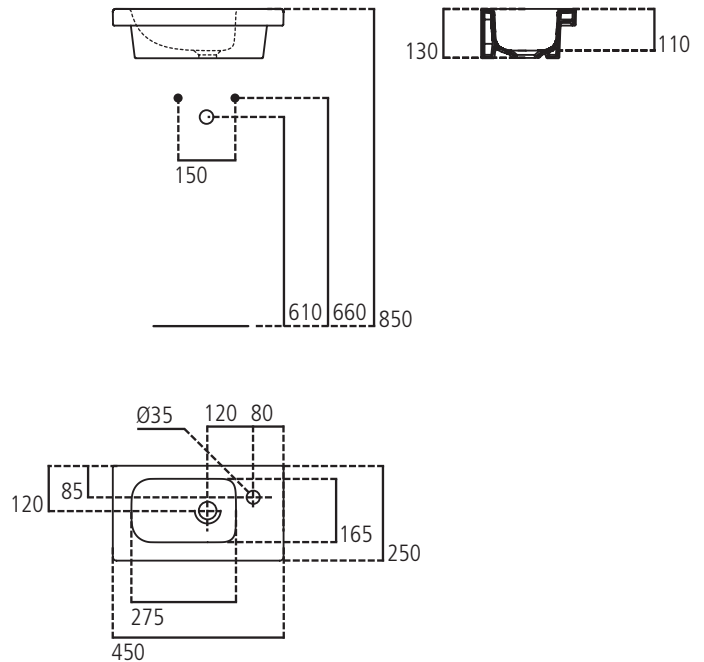

Ideal Standard

Lavabi

Connect Space

Codice: **E132101**

Lavamani

Lavamani con foro laterale aperto, profondità ridotta a soli 25 cm. Per installazione su mobile E0370 (versione sx) e E0371 (versione dx). Non installabile singolarmente. Installabile solo con piletta a scarico libero o di tipo "push".

Colore: 01 - Bianco

Caratteristiche:

· Salvaspazio

Scopri piú dettagli:

Tipologia:	Lavamani
Fori della rubinetteria:	1
Peso netto (kg):	8,5
Materiale:	Finefireclay
Altezza (mm):	130
Larghezza (mm):	450
Profondità (mm):	250
Forma:	Rettangolare