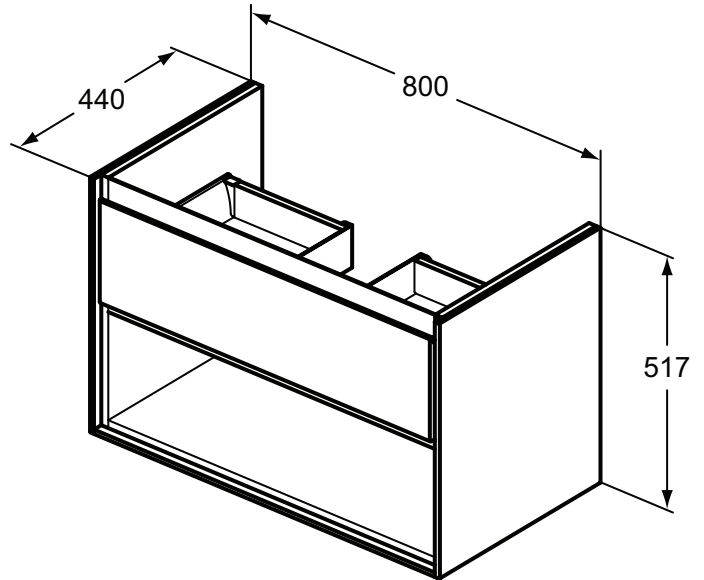

Ideal Standard

Mobili

Connect Air

Codice: E0827VY

Mobile sottolavabo 800 mm

Mobile sottolavabo 800 mm con 1 cassetto ad estrazione totale, a chiusura rallentata, maniglia integrata e un vano a giorno. Da abbinare al lavabo Top E0279.

Colore: VY - Marrone scuro matt (Esterno) e B matt (Interno)

Scopri piú dettagli:

Montaggio:	Sospeso
Stile:	Contemporary
Peso netto (kg):	27.2
Materiale:	MDF laccato
Designer:	Studio Levien
Altezza (mm):	517
Larghezza (mm):	800
Profondità (mm):	440
Forma:	Rettangolare