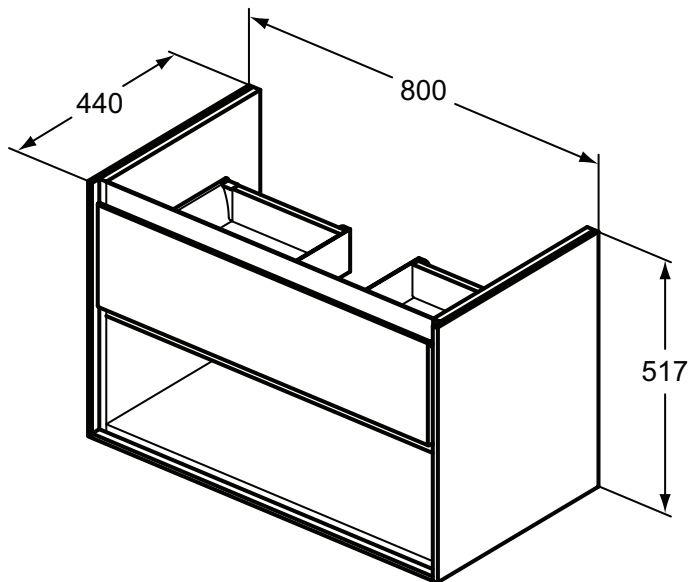

Ideal Standard

Mobili

Connect Air

Codice: E0827UK

Mobile sottolavabo 800 mm

Mobile sottolavabo 800 mm con 1 cassetto ad estrazione totale, a chiusura rallentata, maniglia integrata e un vano a giorno. Da abbinare al lavabo Top E0279.

Colore: UK - Legno miele (Esterno) e Marrone chiaro matt (Interno)

Scopri piú dettagli:

| | |
|------------------|---------------|
| Montaggio: | Sospeso |
| Stile: | Contemporary |
| Peso netto (kg): | 27.2 |
| Materiale: | MDF laccato |
| Designer: | Studio Levien |
| Altezza (mm): | 517 |
| Larghezza (mm): | 800 |
| Profondità (mm): | 440 |
| Forma: | Rettangolare |