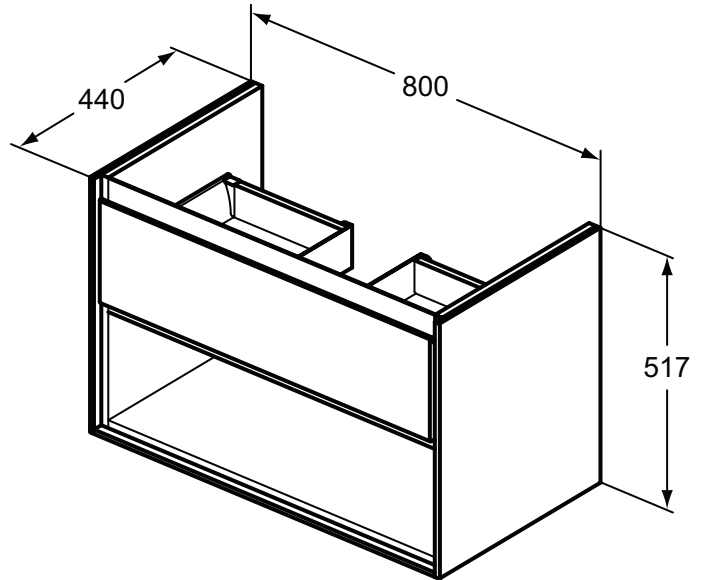

Ideal Standard

Mobili

Connect Air

Codice: E0827PS

Mobile sottolavabo 800 mm

Mobile sottolavabo 800 mm con 1 cassetto ad estrazione totale, a chiusura rallentata, maniglia integrata e un vano a giorno. Da abbinare al lavabo Top E0279.

Colore: PS - Legno grigio (Esterno) e B matt (Interno)

Scopri piú dettagli:

Montaggio:	Sospeso
Stile:	Contemporary
Peso netto (kg):	27.2
Materiale:	MDF laccato
Designer:	Studio Levien
Altezza (mm):	517
Larghezza (mm):	800
Profondità (mm):	440
Forma:	Rettangolare