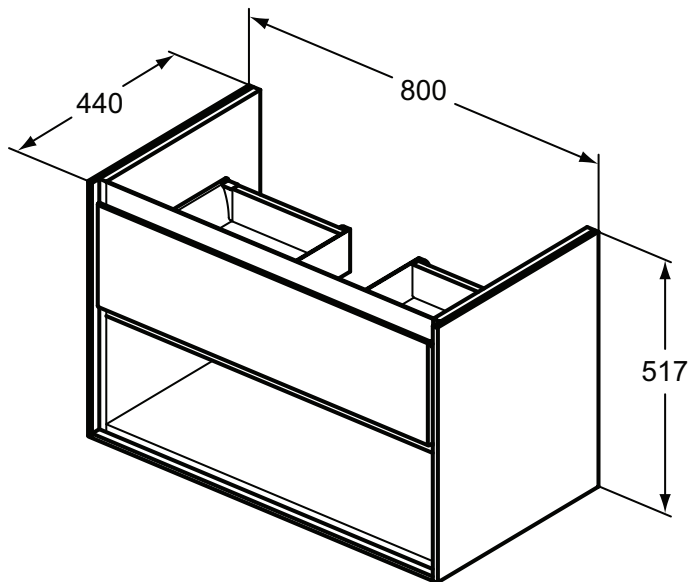

Ideal Standard

Mobili

Connect Air

Codice: E0827KN

Mobile sottolavabo 800 mm

Mobile sottolavabo 800 mm con 1 cassetto ad estrazione totale, a chiusura rallentata, maniglia integrata e un vano a giorno. Da abbinare al lavabo Top E0279.

Colore: KN - Bianco lucido (Esterno) e Grigio chiaro matt (Interno)

Scopri piú dettagli:

Montaggio:	Sospeso
Stile:	Contemporary
Peso netto (kg):	27.2
Materiale:	MDF laccato
Designer:	Studio Levien
Altezza (mm):	517
Larghezza (mm):	800
Profondità (mm):	440
Forma:	Rettangolare