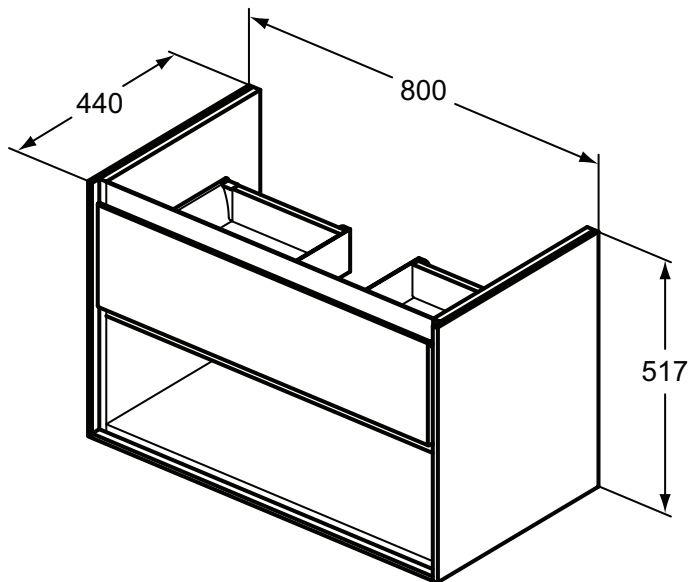

Ideal Standard

Mobili

Connect Air

Codice: E0827B2

Mobile sottolavabo 800 mm

Mobile sottolavabo 800 mm con 1 cassetto ad estrazione totale, a chiusura rallentata, maniglia integrata e un vano a giorno. Da abbinare al lavabo Top E0279.

Colore: B2 - Bianco lucido (Esterno) e Bianco matt (Interno)

Scopri piú dettagli:

Montaggio:	Sospeso
Stile:	Contemporary
Peso netto (kg):	27.2
Materiale:	MDF laccato
Designer:	Studio Levien
Altezza (mm):	517
Larghezza (mm):	800
Profondità (mm):	440
Forma:	Rettangolare