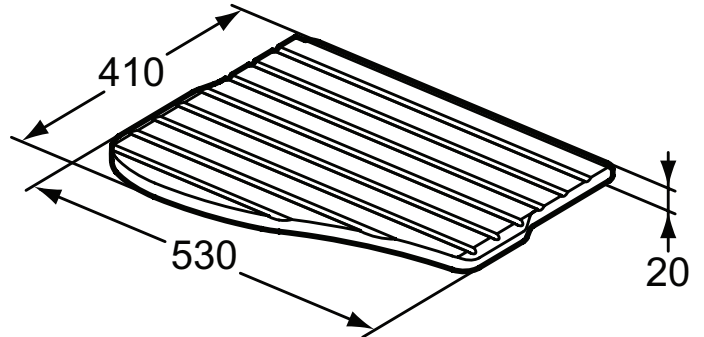

Ideal Standard

Accessori e ricambi per mobili

Lago

Codice: J1097EC

Asse in legno per lavatoio Lago J089200

Asse in legno per lavatoio Lago J089200.

Colore: EC - Neutro

Scopri piú dettagli:

Tipologia:	Asse in legno per lavatoio
Peso netto (kg):	3
Materiale:	Legno
Altezza (mm):	532
Larghezza (mm):	25
Profondità (mm):	410

Ideal Standard (Italia) Srl

Via Giosuè Borsi 9, 20143 Milano, Italia - Tel: +39 (0)2 28881