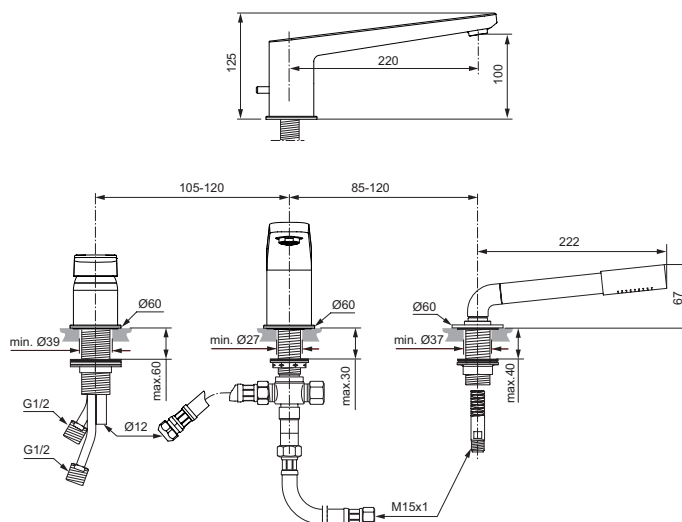

## Miscelatore

## Tonic II

Codice: A6348AA

### Gruppo bordo vasca a 3 fori

Gruppo bordo vasca a 3 fori. Bocca di erogazione con deviatore integrato. Doccetta estraibile con portata massima 8 l/min. Cartuccia Multiport con limitatore della temperatura.

#### Scopri piú dettagli:

Montaggio:	Da appoggio
Fori della rubinetteria:	3
Peso netto (kg):	4,5
Materiale:	Ottone cromato
Designer:	Artefakt