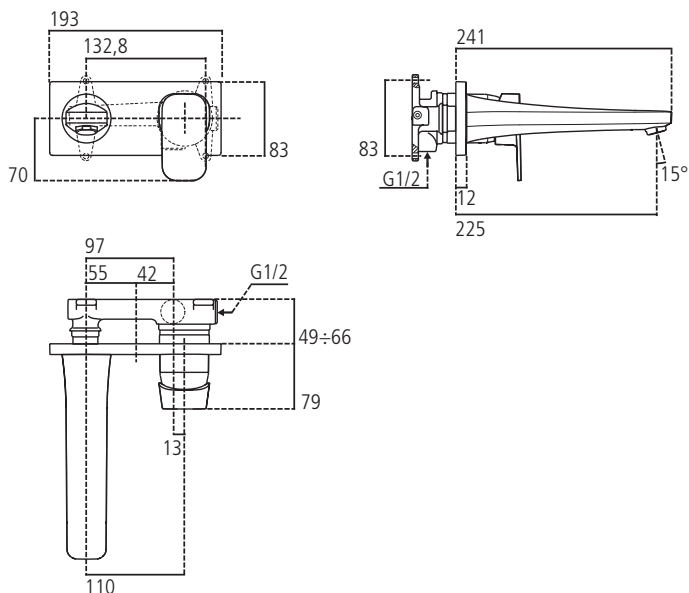

Ideal Standard

Miscelatore

Tonic II

Ideal Standard

Codice: A6335AA

Miscelatore monocomando lavabo

Miscelatore monocomando lavabo per installazione a parete. È dotato di bocca di erogazione fissa, aeratore M24x1 orientabile con portata massima 5 l/min, cartuccia da 47 mm, e limitatore della temperatura. Il miscelatore lavora con il corpo ad incasso A5948NU da ordinare separatamente. La sporgenza della bocca di erogazione è di 225 mm.

Colore: AA - Cromato

Caratteristiche:

- Limitatore della temperatura
- Bocca di erogazione Eco Flow
- Areatore orientabile

Scopri piú dettagli:

Tipologia:	Miscelatore lavabo per installazione a parete
Montaggio:	Sospeso
Tipo di funzionamento:	Leva singola
Peso netto (kg):	1,78
Materiale:	Ottone cromato
Designer:	Artefakt
Altezza (mm):	76
Larghezza (mm):	193
Profondità (mm):	241
Forma:	Rettangolare