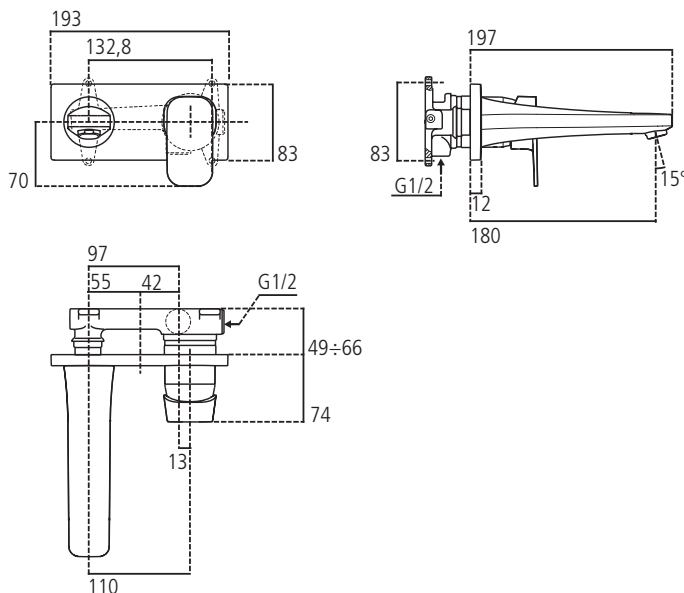

Ideal Standard

Miscelatore

Tonic II

Ideal Standard

Codice: **A6334AA**

Miscelatore monocomando lavabo

Miscelatore monocomando lavabo per installazione a parete. È dotato di bocca di erogazione fissa, aeratore M24x1 orientabile con portata massima 5 l/min, cartuccia da 47 mm e limitatore della temperatura. Il miscelatore lavora con il corpo ad incasso A5948NU da ordinare separatamente. La sporgenza della bocca di erogazione è di 180 mm.

Colore: AA - Cromato

Caratteristiche:

- Limitatore della temperatura
- Bocca di erogazione Eco Flow
- Areatore orientabile

Scopri piú dettagli:

Tipologia:	Miscelatore lavabo per installazione a parete
Montaggio:	Sospeso
Tipo di funzionamento:	Leva singola
Peso netto (kg):	1.61
Materiale:	Ottone cromato
Designer:	Artefakt
Altezza (mm):	76
Larghezza (mm):	193
Profondità (mm):	197
Forma:	Rettangolare