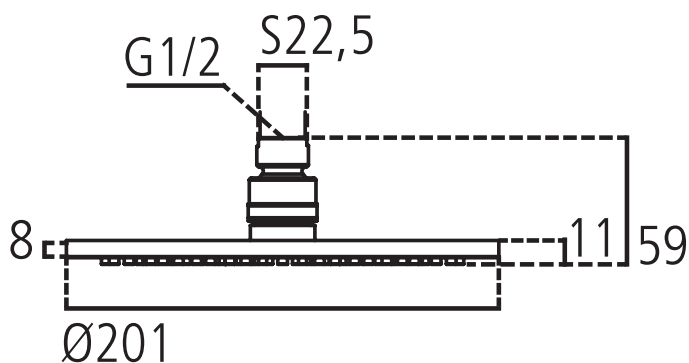

Ideal Standard

Miscelatore doccia

Soffioni

Codice: B9442AA

## Soffione di diametro 200 mm

Soffione Idealrain di diametro 200 mm a 1 funzione (effetto pioggia). Ugelli facili da pulire, per prevenire l'accumulo di calcare. Disposizione degli ugelli per garantire le migliori performance. Design minimalista. Ultrasottile. Riduttore di portata a 12 l/min.

### Scopri piú dettagli:

Tipologia:	Soffione
Riconoscimenti:	WRAS
Pressione di esercizio:	3
Portata (litri):	12
Peso netto (kg):	0.795
Materiale:	Ottone cromato
Designer:	Artefakt
Altezza (mm):	59
Larghezza (mm):	201
Profondità (mm):	201
Forma:	Rotondo