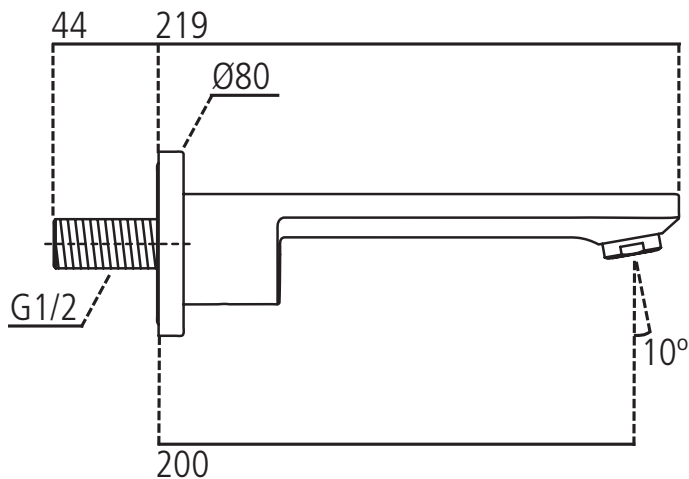

Miscelatore

Neon

Codice: A5718AA

Bocca di erogazione

Bocca di erogazione, installazione a parete.

Colore: AA - Cromato

Scopri piú dettagli:

Tipologia:	Bocca di erogazione
Montaggio:	Sospeso
Peso netto (kg):	1,25
Materiale:	Ottone cromato
Altezza (mm):	80
Larghezza (mm):	80
Profondità (mm):	263