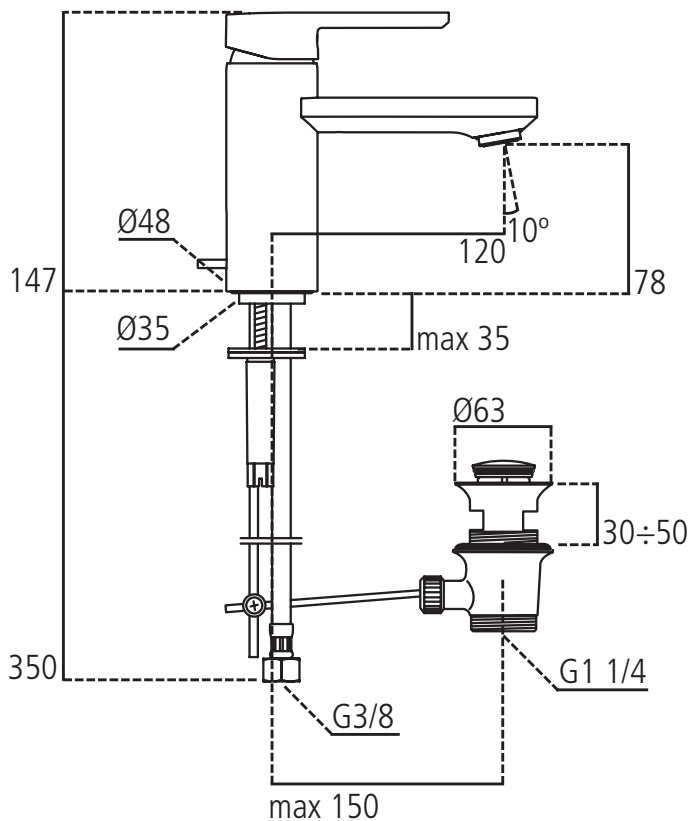

Ideal Standard

Miscelatore

Neon

Codice: A5702AA

Miscelatore monocomando lavabo

Miscelatore monocomando lavabo con bocca di erogazione da 120 mm, aeratore Cascade M24x1. È dotato di cartuccia da 35 mm con limitatore della temperatura, sistema di fissaggio Easy Fix, tubi flessibili.

Colore: AA - Cromato

Caratteristiche:

- Easy Fix
- Limitatore di Temperatura

Scopri piú dettagli:

Montaggio:	Da appoggio
Tipo di funzionamento:	Leva singola
Fori della rubinetteria:	1
Peso netto (kg):	2.58
Materiale:	Ottone cromato