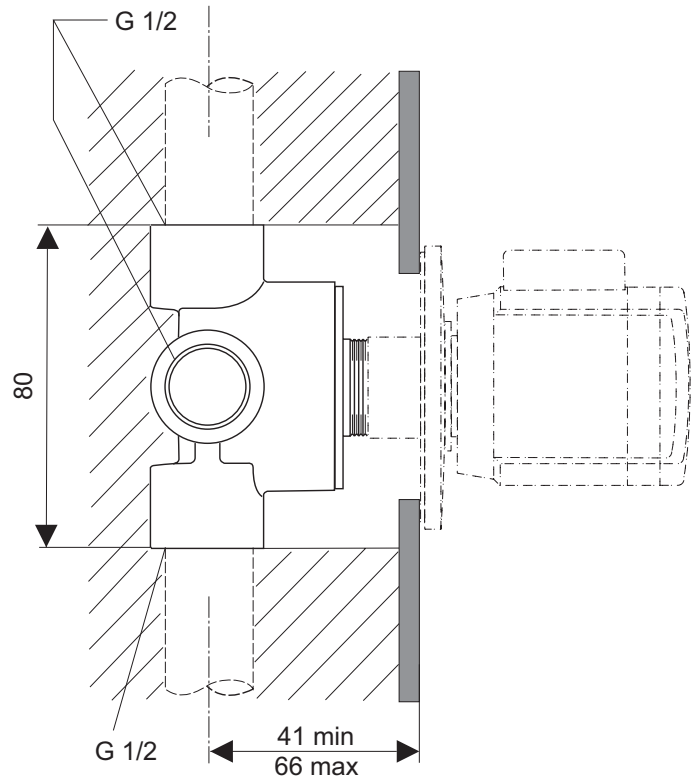

Ideal Standard

Miscelatori doccia

Multisuite

Codice: A2391NU

## Deviatore

Unità di base 4 vie

Colore: NU - Neutro

Scopri piú dettagli:

Tipologia:	Deviatore
Montaggio:	Sospeso
Peso netto (kg):	0.59
Materiale:	Ottone
Forma:	Rotondo

Ideal Standard (Italia) Srl

Via Giosuè Borsi 9, 20143 Milano, Italia - Tel: +39 (0)2 28881