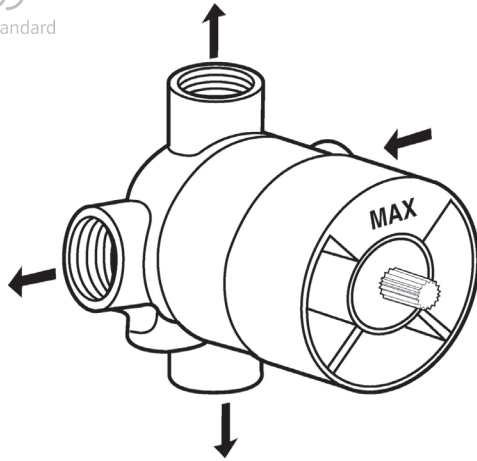

Ideal Standard

Miscelatori doccia

Multisuite

Codice: A2391NU

## Deviatore

Unità di base 4 vie

Colore: NU - Neutro

Scopri piú dettagli:

Tipologia:	Deviatore
Montaggio:	Sospeso
Peso netto (kg):	0.59
Materiale:	Ottone
Forma:	Rotondo

Ideal Standard (Italia) Srl

Via Giosuè Borsi 9, 20143 Milano, Italia - Tel: +39 (0)2 28881