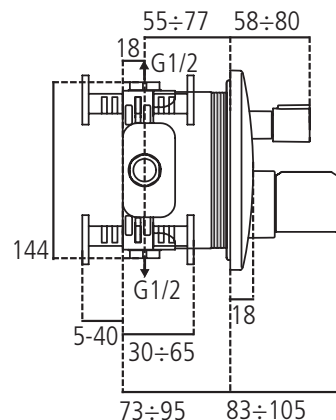

Miscelatore doccia

Melange

Ideal Standard

Codice: A4721AA

Miscelatore termostatico ad incasso individuale

Miscelatore termostatico ad incasso individuale per doccia. Comando regolazione portata acqua. Lavora con corpo ad incasso Easy Box A1000NU, da ordinare separatamente. Il codice è comprensivo di parti esterne e cartuccia termostatica.

Colore: AA - Cromato

Caratteristiche:

· Cartuccia termostatica

Scopri piú dettagli:

Tipo di funzionamento: Termostatico
 Peso netto (kg): 1.53
 Materiale: Ottone cromato
 Altezza (mm): 163
 Larghezza (mm): 163
 Profondità (mm): 83
 Forma: Rotondo