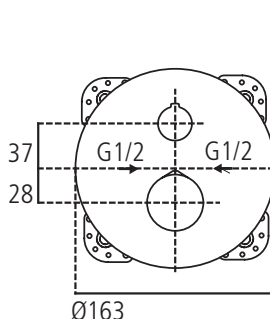

Miscelatore doccia

Melange

Ideal Standard

Codice: A4721AA

Miscelatore termostatico ad incasso individuale

Miscelatore termostatico ad incasso individuale per doccia. Comando regolazione portata acqua. Lavora con corpo ad incasso Easy Box A1000NU, da ordinare separatamente. Il codice è comprensivo di parti esterne e cartuccia termostatica.

Colore: AA - Cromato

Caratteristiche:

· Cartuccia termostatica

Scopri piú dettagli:

Tipo di funzionamento: Termostatico
 Peso netto (kg): 1.53
 Materiale: Ottone cromato
 Altezza (mm): 163
 Larghezza (mm): 163
 Profondità (mm): 83
 Forma: Rotondo