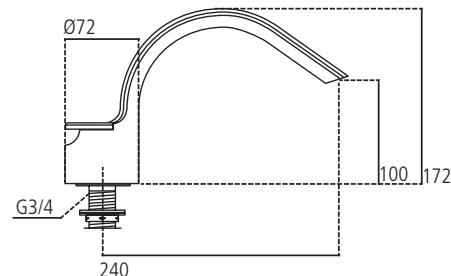

Ideal Standard

Miscelatore

Melange

Codice: A4293AA

Gruppo bordo vasca a 4 fori

Gruppo bordo vasca a 4 fori, con deviatore integrato, bocca di erogazione fissa e doccetta a 4 funzioni.

Colore: AA - Cromato

Caratteristiche:
· Easy Clean

Scopri piú dettagli:

Montaggio:	Da appoggio
Fori della rubinetteria:	4
Peso netto (kg):	4.95
Materiale:	Ottone cromato