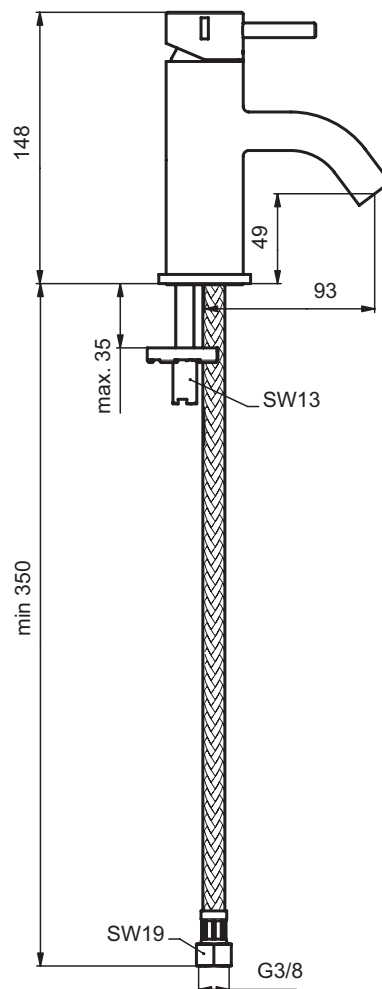

Ideal Standard

Miscelatore

Mara

Codice: A9033AA

Miscelatore monocomando lavabo

Miscelatore monocomando lavabo con bocca di erogazione fissa, aeratore nascosto, tubi flessibili. È dotato di cartuccia da 35 mm con limitatore della temperatura e riduttore di portata a 5 l/m. Sistema di fissaggio Easy Fix. Sporgenza bocca 93 mm, altezza bocca 48 mm.

Colore: AA - Cromato

Caratteristiche:

- Easy Fix
- Limitatore della temperatura
- Bocca di erogazione Eco Flow

Scopri piú dettagli:

Montaggio:	Da appoggio
Tipo di funzionamento:	Leva singola
Fori della rubinetteria:	1
Peso netto (kg):	1.131
Materiale:	Ottone cromato
Forma:	Rotondo