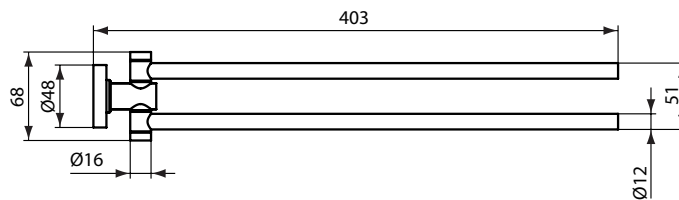

Ideal Standard

Accessori

IOM

Codice: A9131AA

Barra portasciugamani doppia

Barra portasciugamani doppia perpendicolare girevole.
Massima capacità di carico: 10 kg.

Colore: AA - Cromato

Scopri piú dettagli:

Tipologia:	Barra Portasciugamani
Stile:	Contemporary
Peso netto (kg):	0.435
Materiale:	Metallo cromato
Altezza (mm):	48
Larghezza (mm):	68
Profondità (mm):	403

Ideal Standard (Italia) Srl

Via Giosuè Borsi 9, 20143 Milano, Italia - Tel: +39 (0)2 28881