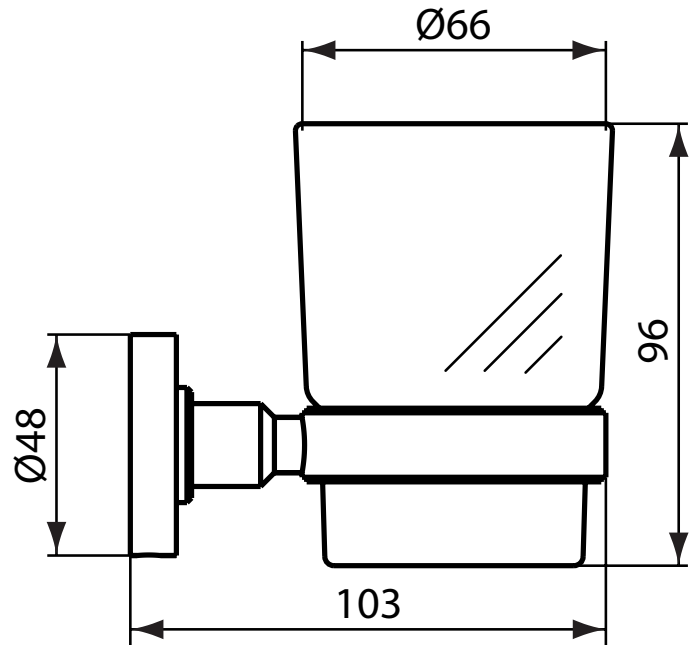

Ideal Standard

Accessori

IOM

Codice: A9121AA

## Portaspazzolino

Portaspazzolino in vetro trasparente con supporto cromato.

Colore: AA - Cromato

### Scopri piú dettagli:

Tipologia:	Portaspazzolino
Stile:	Contemporary
Peso netto (kg):	0.38
Materiale:	Materiali misti
Altezza (mm):	96
Larghezza (mm):	66
Profondità (mm):	103
Forma:	Rotondo

Ideal Standard (Italia) Srl