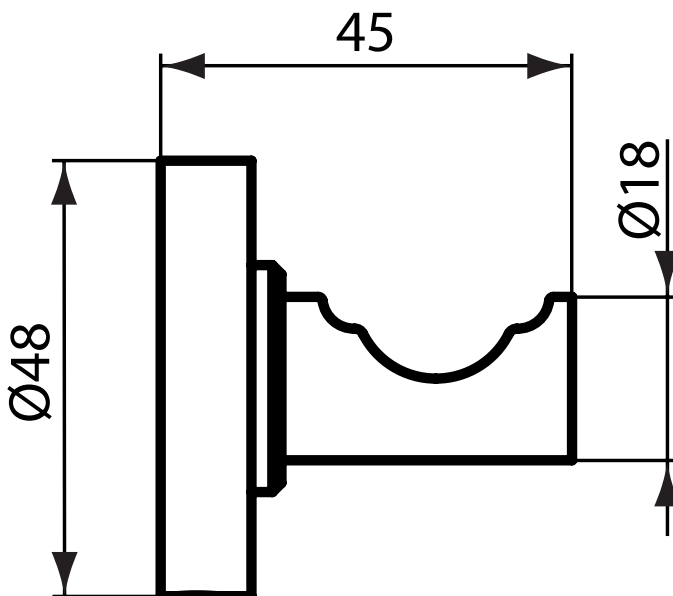

Ideal Standard

Accessori

IOM

Codice: A9115AA

Appendino singolo

Appendino singolo. Massima capacità di carico: 10 kg.

Colore: AA - Cromato

Caratteristiche:

· Limitatore della temperatura

Scopri piú dettagli:

Tipologia:	Appendino
Stile:	Contemporary
Peso netto (kg):	0.157
Materiale:	Metallo cromato
Altezza (mm):	48
Larghezza (mm):	48
Profondità (mm):	45
Forma:	Rotondo